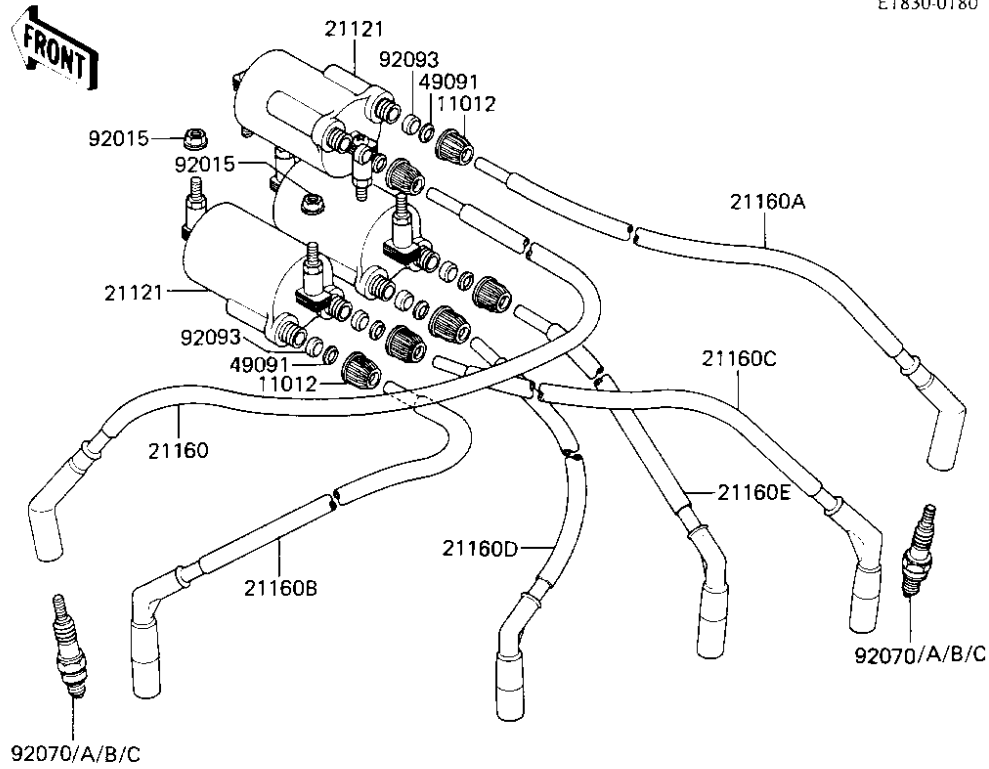

1984 Voyager

PARTS DIAGRAM

IGNITION

E1830-0180

Re	Na
1	
1	
2	
2	
2	
2	
2	
2	
2	
2	
2	
2	
4	
5	
9	
9	
9	
9	
9	

1984 Voyager

PARTS LIST

IGNITION

Kawasaki

Let the Good Times Roll®

ITEM NAME

PART NUMBER

QUANTITY
