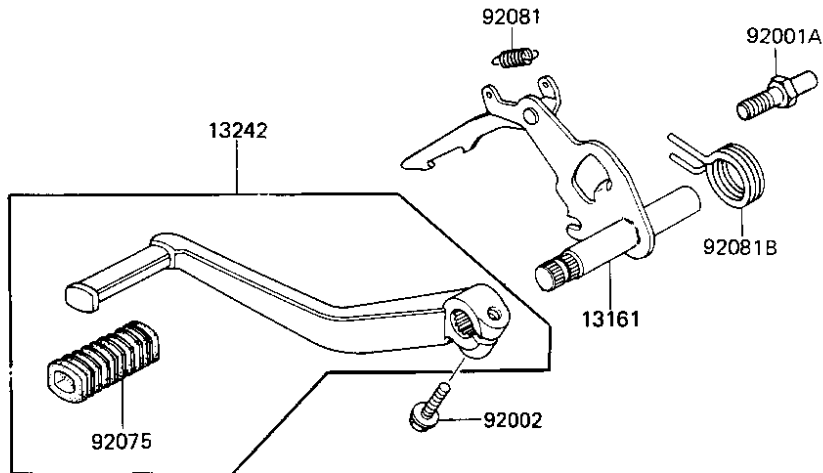

1986 Voyager

PARTS DIAGRAM

GEAR CHANGE MECHANISM

FRONT

E1370-0117

Re
Ni

- 1.
- 1.
- 1.
- 1.
- 9.
- 9.
- 9.
- 9.
- 9.
- 9.
- 9.
- 9.

1986 Voyager

PARTS LIST

GEAR CHANGE MECHANISM

Kawasaki

Let the Good Times Roll®

ITEM NAME

PART NUMBER

QUANTITY
