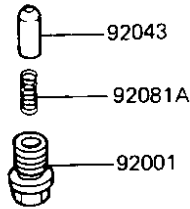

1986 Voyager

PARTS DIAGRAM

GEAR CHANGE MECHANISM

FRONT

E1370-0117

Re
Ni

- 1.
- 1.
- 1.
- 1.
- 9.
- 9.
- 9.
- 9.
- 9.
- 9.
- 9.
- 9.

1986 Voyager

PARTS LIST

GEAR CHANGE MECHANISM

Kawasaki

Let the Good Times Roll®

ITEM NAME

PART NUMBER

QUANTITY
