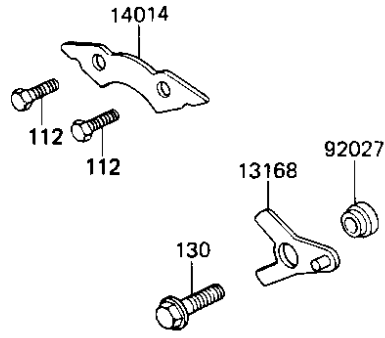

1986 Voyager

PARTS DIAGRAM

GEAR CHANGE MECHANISM

FRONT

E1370-0117

Re
Ni

- 1.
- 1.
- 1.
- 1.
- 9.
- 9.
- 9.
- 9.
- 9.
- 9.
- 9.
- 9.

1986 Voyager

PARTS LIST

GEAR CHANGE MECHANISM

Kawasaki

Let the Good Times Roll®

ITEM NAME

PART NUMBER

QUANTITY
