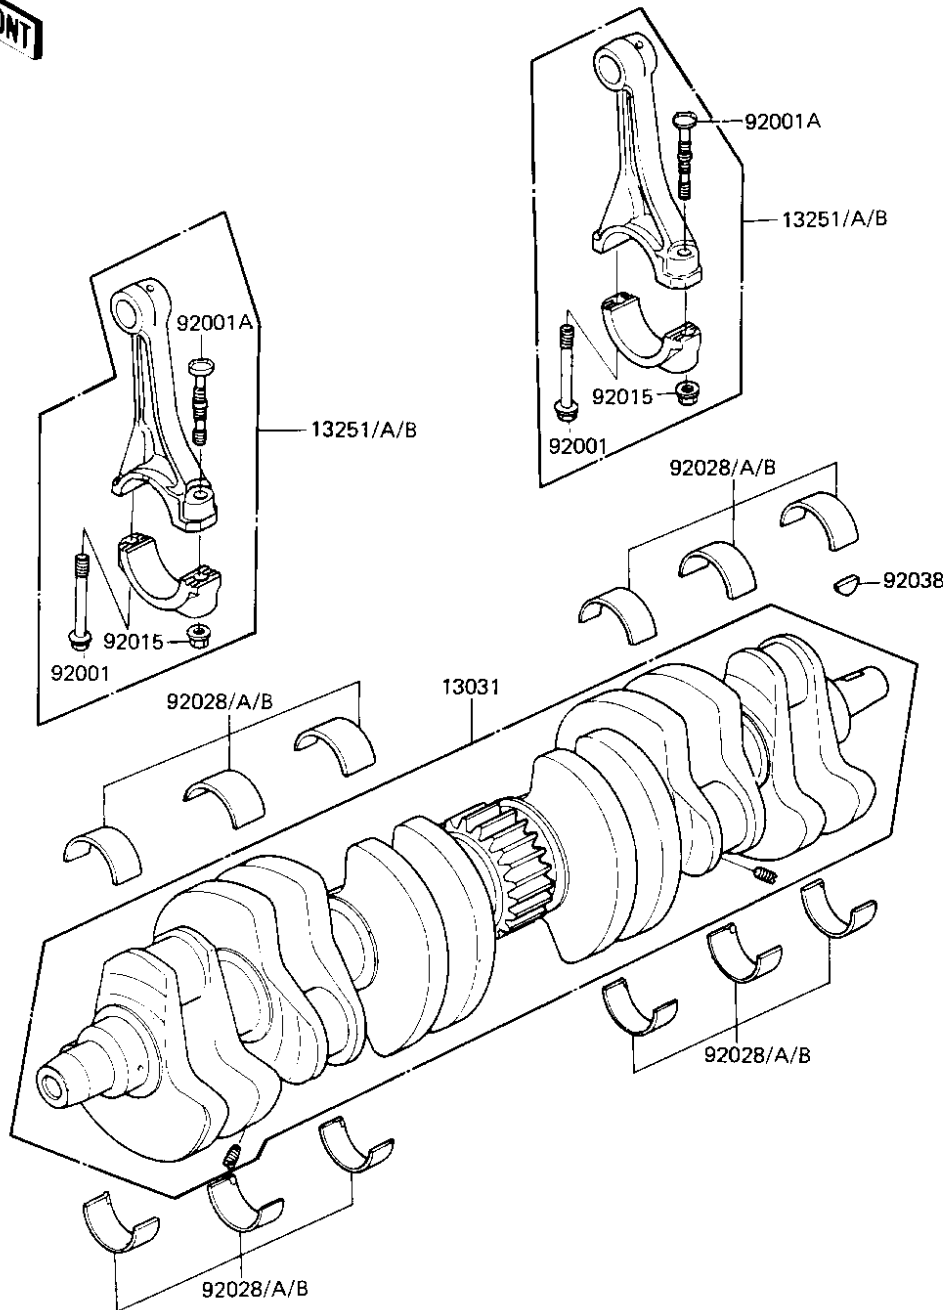

1984 Voyager

PARTS DIAGRAM

CRANKSHAFT

FRONT

E1321-0033

Re
No

13
13
13
13
92
92
92
92
92
92

1984 Voyager

PARTS LIST CRANKSHAFT

ITEM NAME

PART NUMBER

QUANTITY
