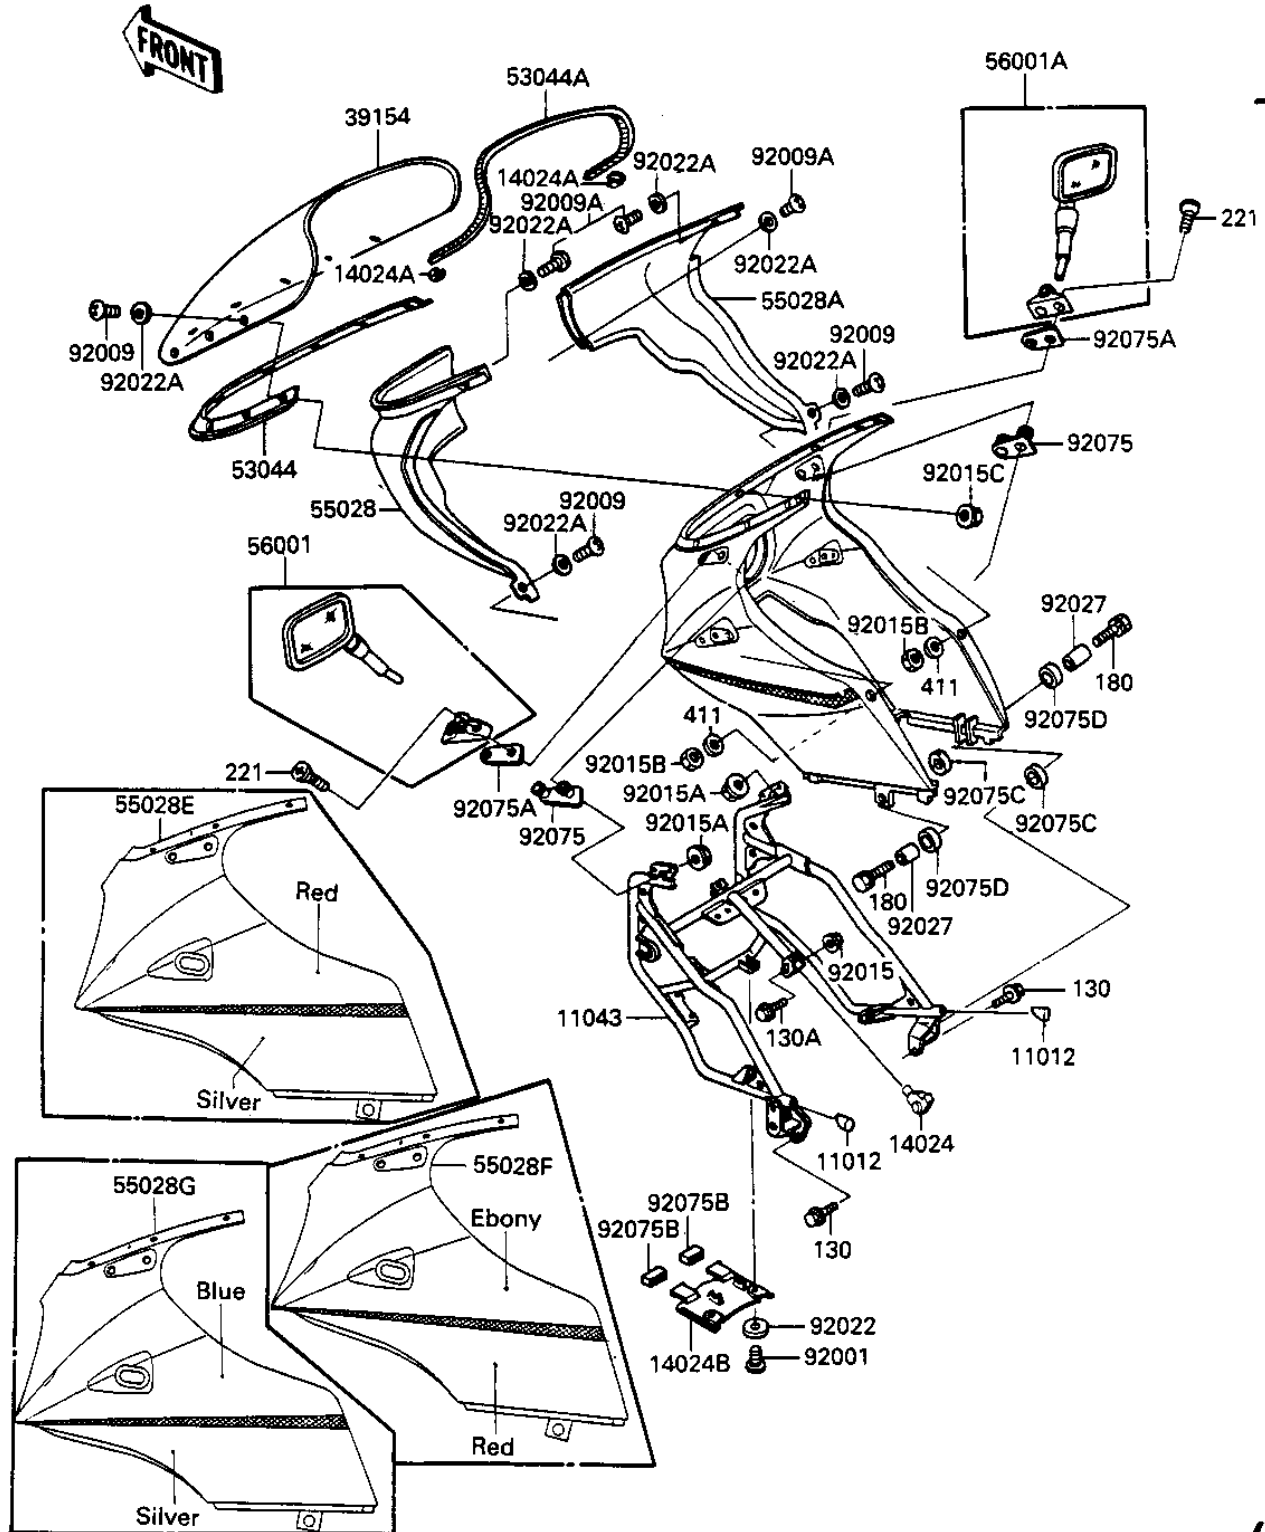

1985 Ninja®

PARTS DIAGRAM

FAIRING (ZX900A-2)

F2871-0043

1985 Ninja®

PARTS LIST

FAIRING (ZX900A-2)

Kawasaki

Let the Good Times Roll®

ITEM NAME

PART NUMBER

QUANTITY
