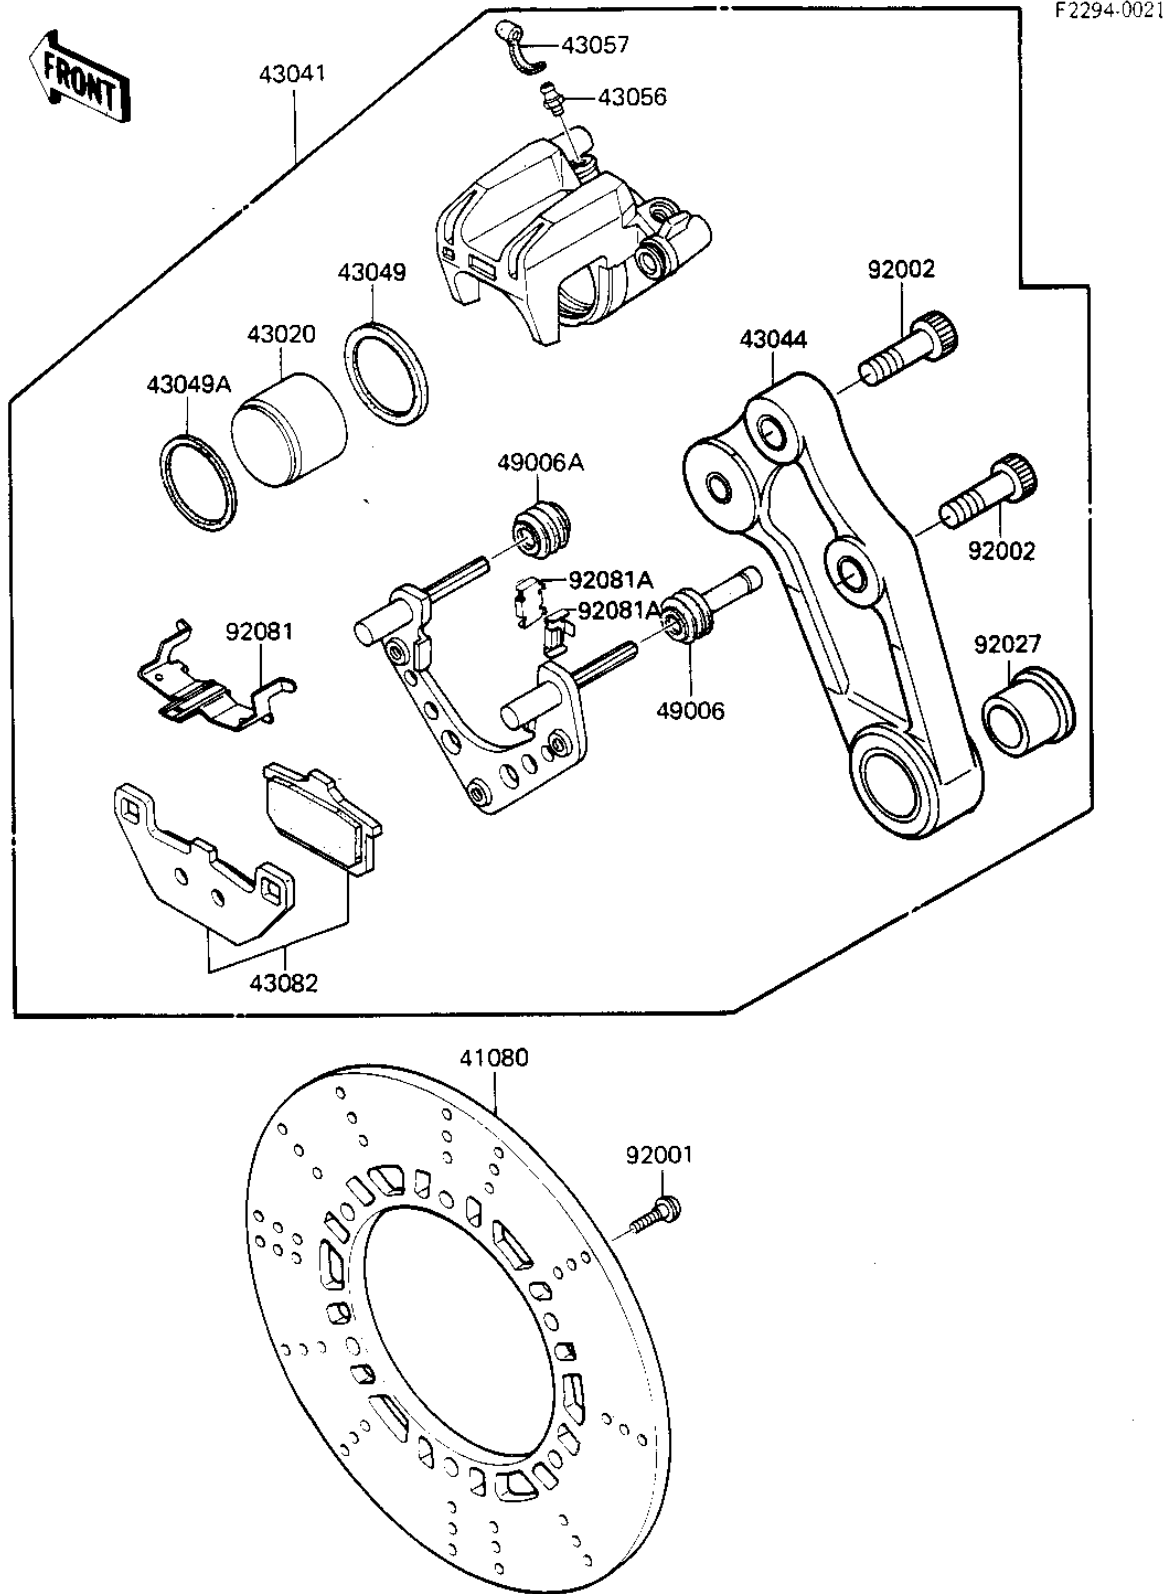

1985 Ninja®

PARTS DIAGRAM

REAR BRAKE

1985 Ninja®

PARTS LIST

REAR BRAKE

ITEM NAME	PART NUMBER	QUANTITY
DISC,RR (Ref # 41080)	41080-1108	1
PISTON-COMP-BRAKE (Ref # 43020)	43020-1066	1
CALIPER-ASSY,RR (Ref # 43041)	43041-1315	1
HOLDER-COMP-CALIPER (Ref # 43044)	43044-1057	1
RING,PISTON SEAL (Ref # 43049)	43049-002	1
PACKING,PISTON (Ref # 43049A)	43049-1028	1
BREEDER (Ref # 43056)	43056-003	1
CAP,BREEDER (Ref # 43057)	43057-003	1
PAD-ASSY-BRAKE (Ref # 43082)	43082-1029	1
BOOT,CALIPER (Ref # 49006)	49006-1094	1
BOOT,CALIPER (Ref # 49006A)	49006-1095	1
BOLT,SOCKET,8X30 (Ref # 92001)	92001-1951	6
BOLT,SOCKET,10X16 (Ref # 92002)	92002-1353	2
COLLAR,RR CALIPER,ID= (Ref # 92027)	92027-1806	1
SPRING,PAD (Ref # 92081)	92081-1525	1
SPRING,PAD STOPPER (Ref # 92081A)	92081-1661	2