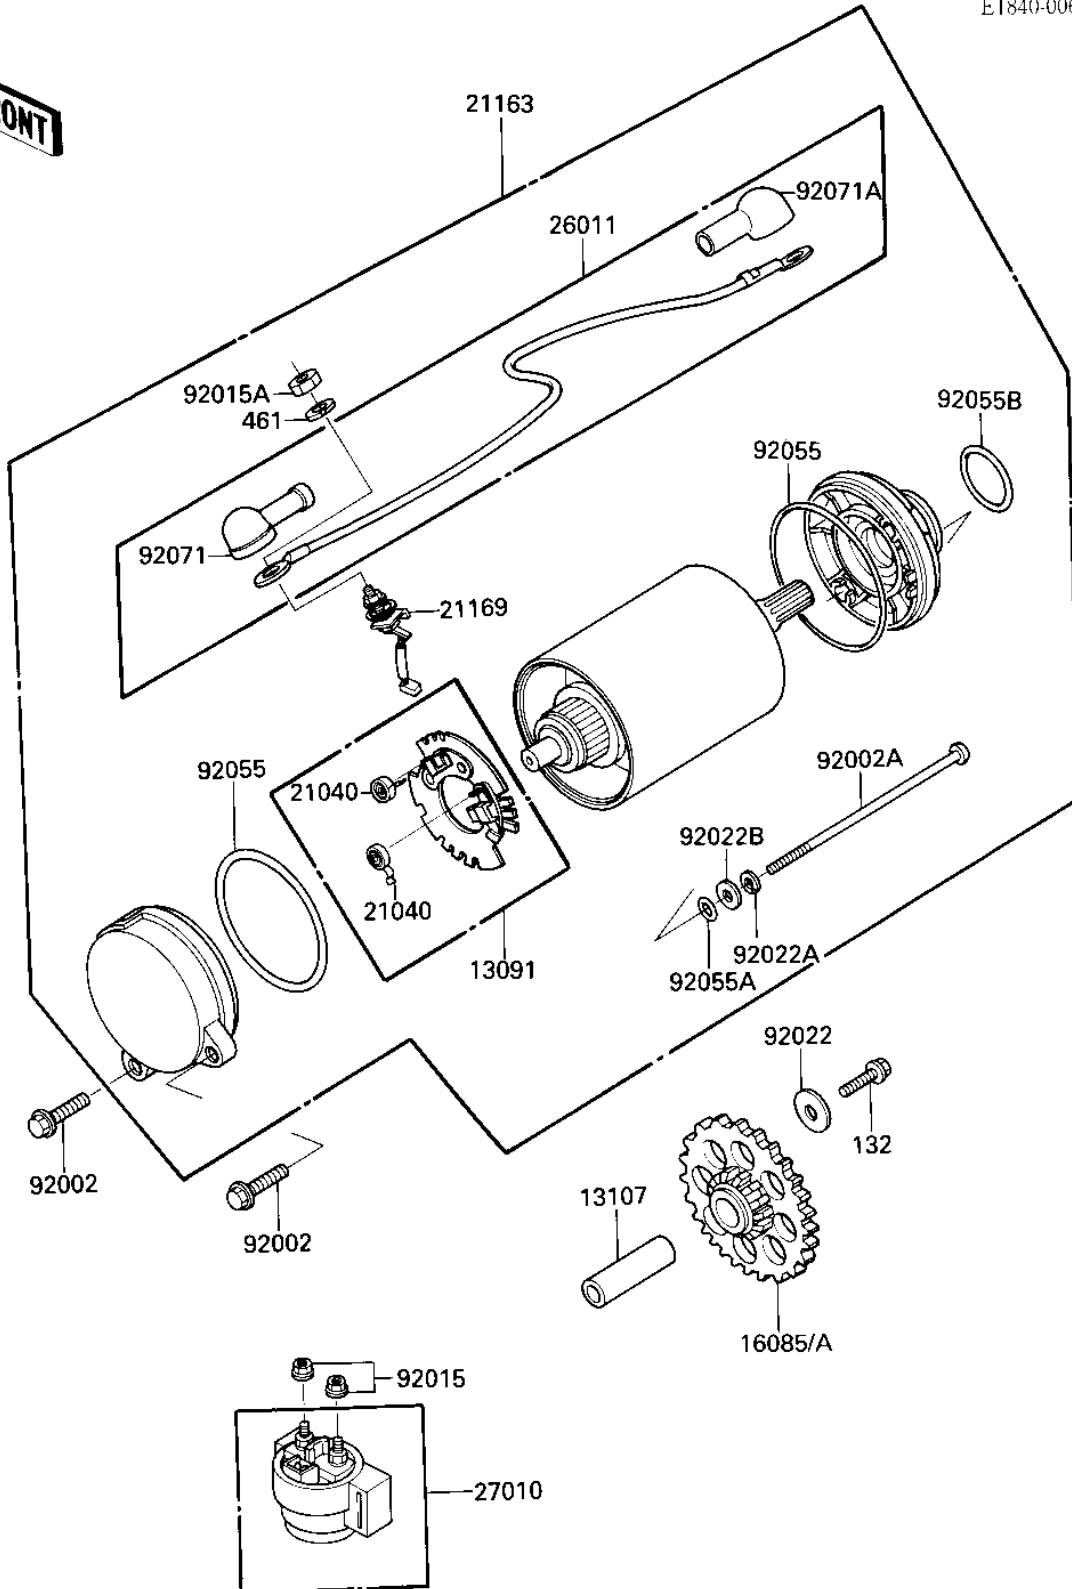

1985 Ninja®

PARTS DIAGRAM

STARTER MOTOR

E1840-0066

1985 Ninja®

PARTS LIST STARTER MOTOR

ITEM NAME

PART NUMBER

QUANTITY
