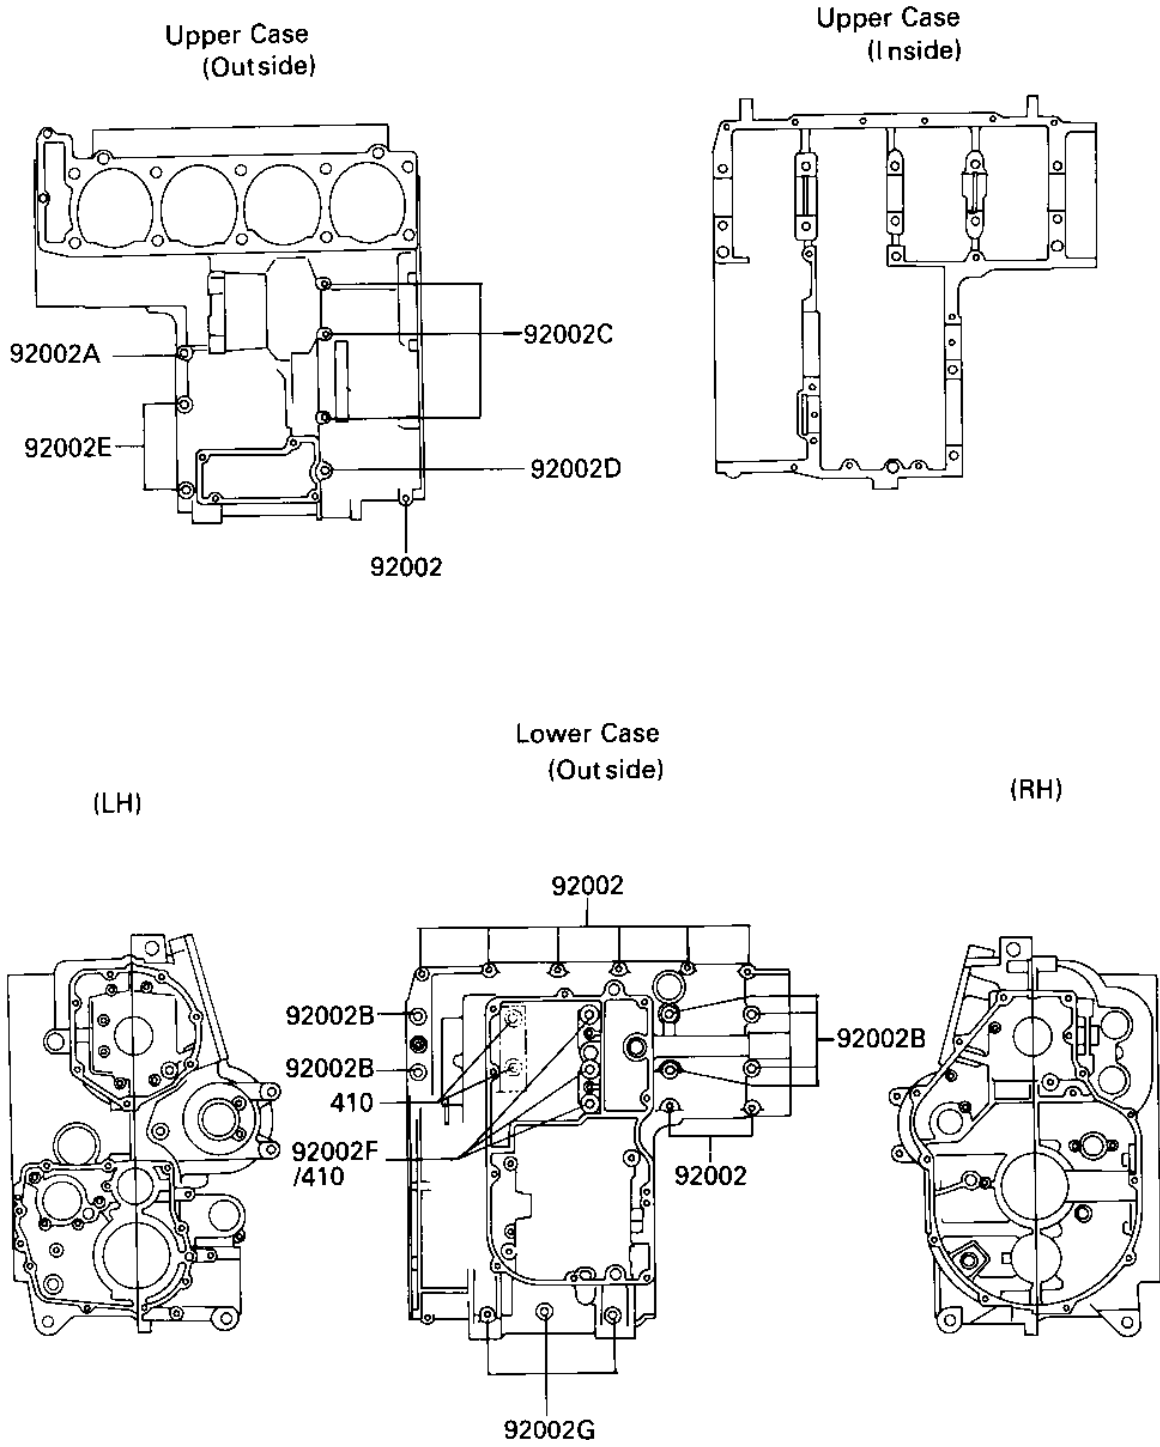

1984 Ninja[®]

PARTS DIAGRAM

CRANKCASE BOLT & STUD PATTERN

E1412-0027

1984 Ninja®

PARTS LIST

CRANKCASE BOLT & STUD PATTERN

ITEM NAME

PART NUMBER

QUANTITY
