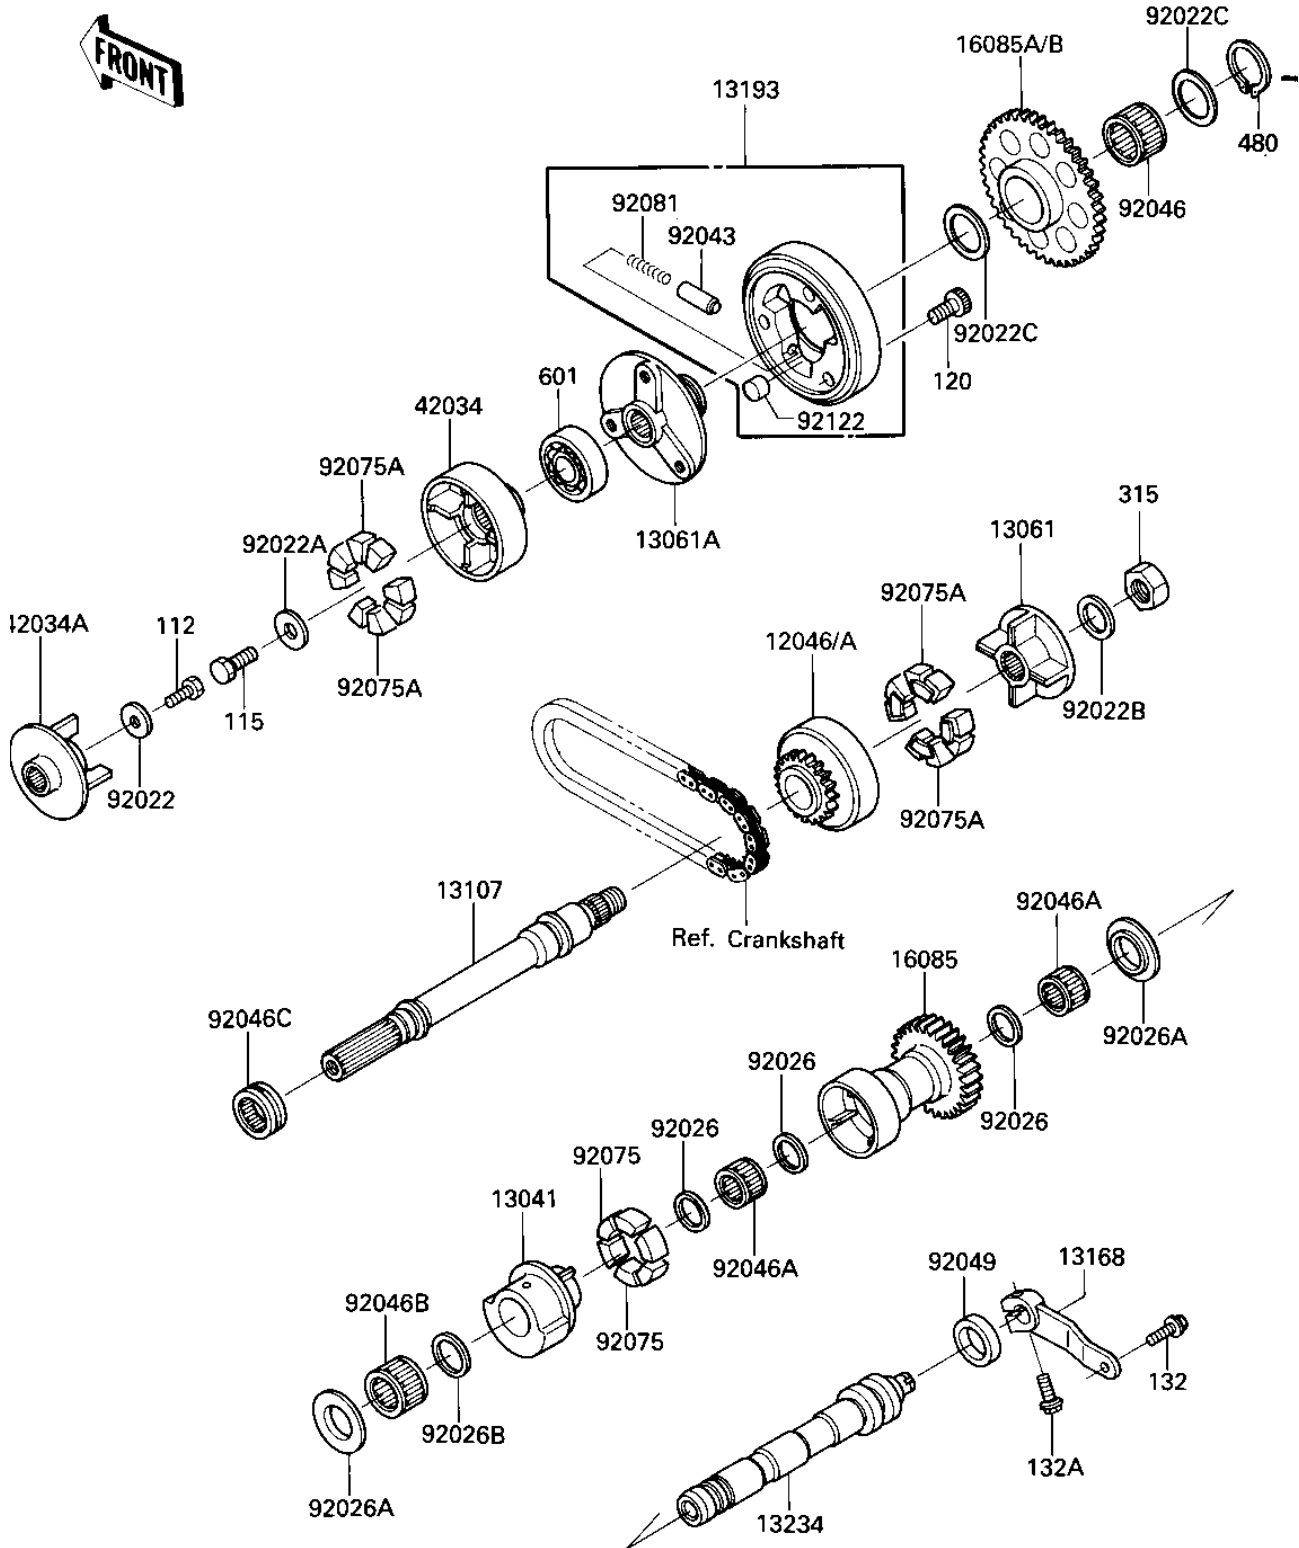

1985 Ninja®

PARTS DIAGRAM

BALANCER/STARTER CLUTCH

Kawasaki

Let the Good Times Roll®

E1323-0002

1985 Ninja®

PARTS LIST

BALANCER/STARTER CLUTCH

ITEM NAME

PART NUMBER

QUANTITY
