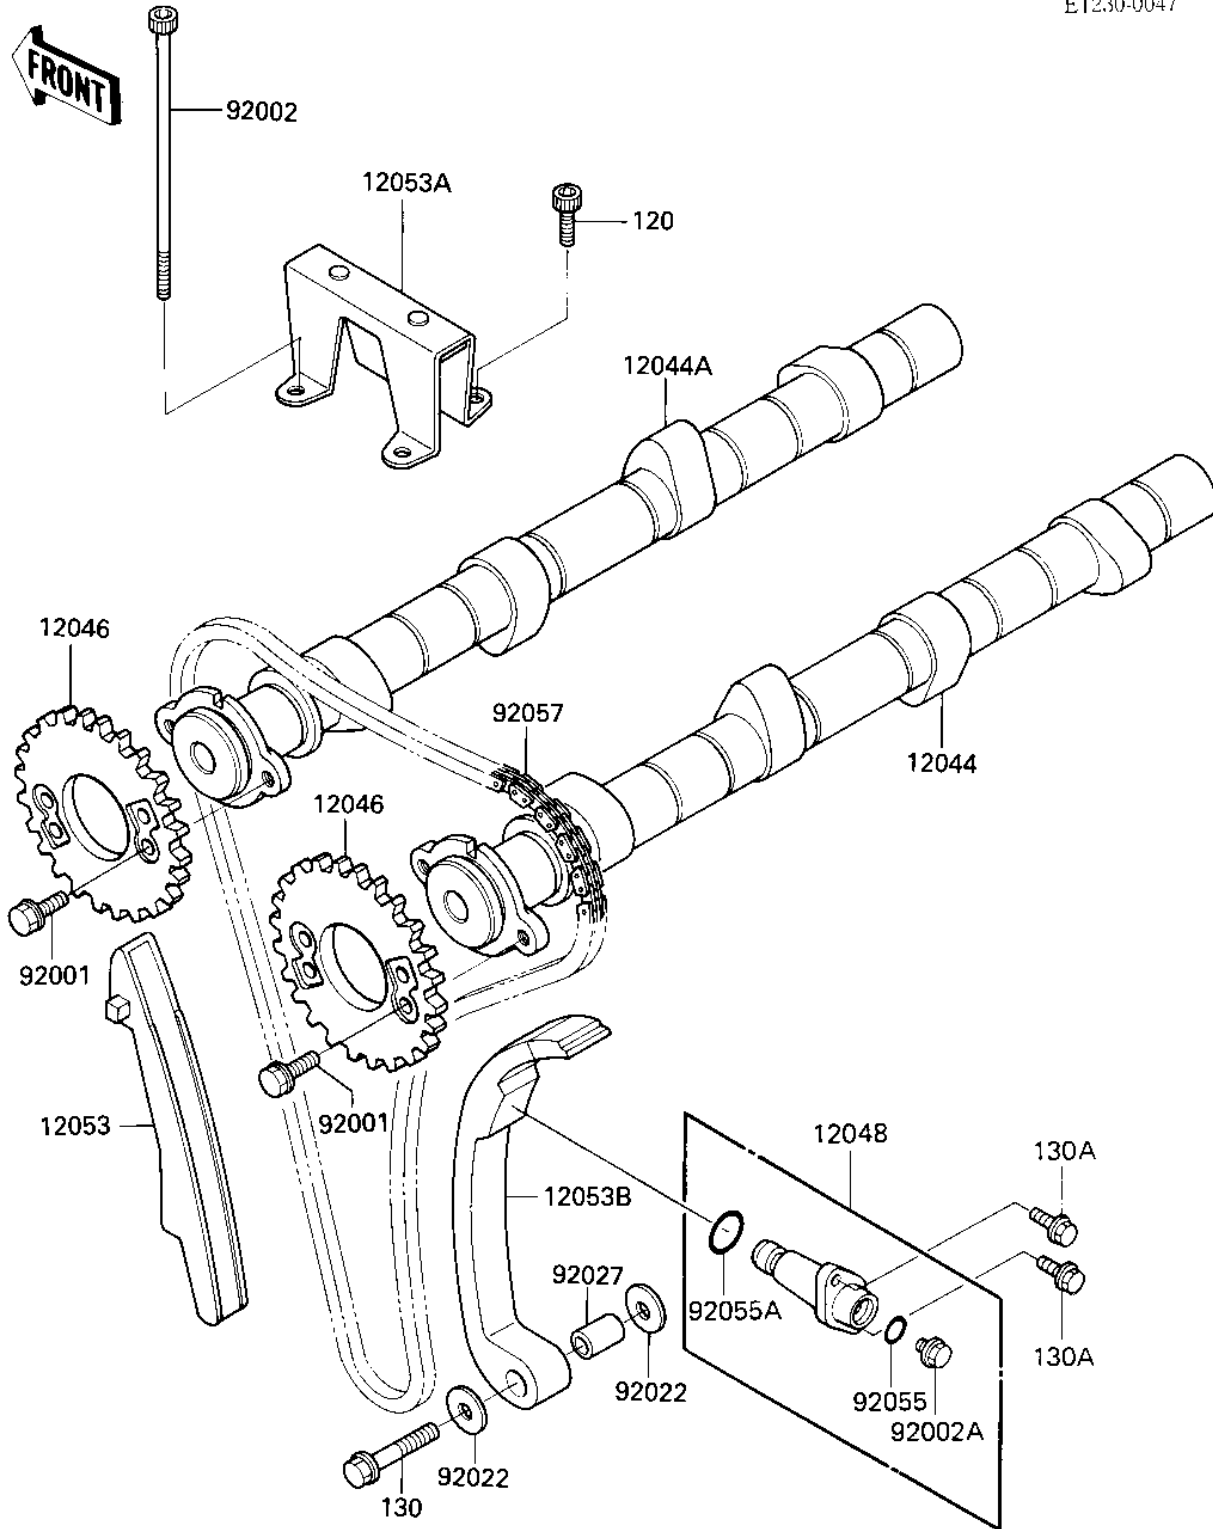

## PARTS DIAGRAM

### CAMSHAFTS/CHAIN/TENSIONER

E1230-0047

## PARTS LIST

### CAMSHAFTS/CHAIN/TENSIONER

**ITEM NAME**

**PART NUMBER**

**QUANTITY**

---