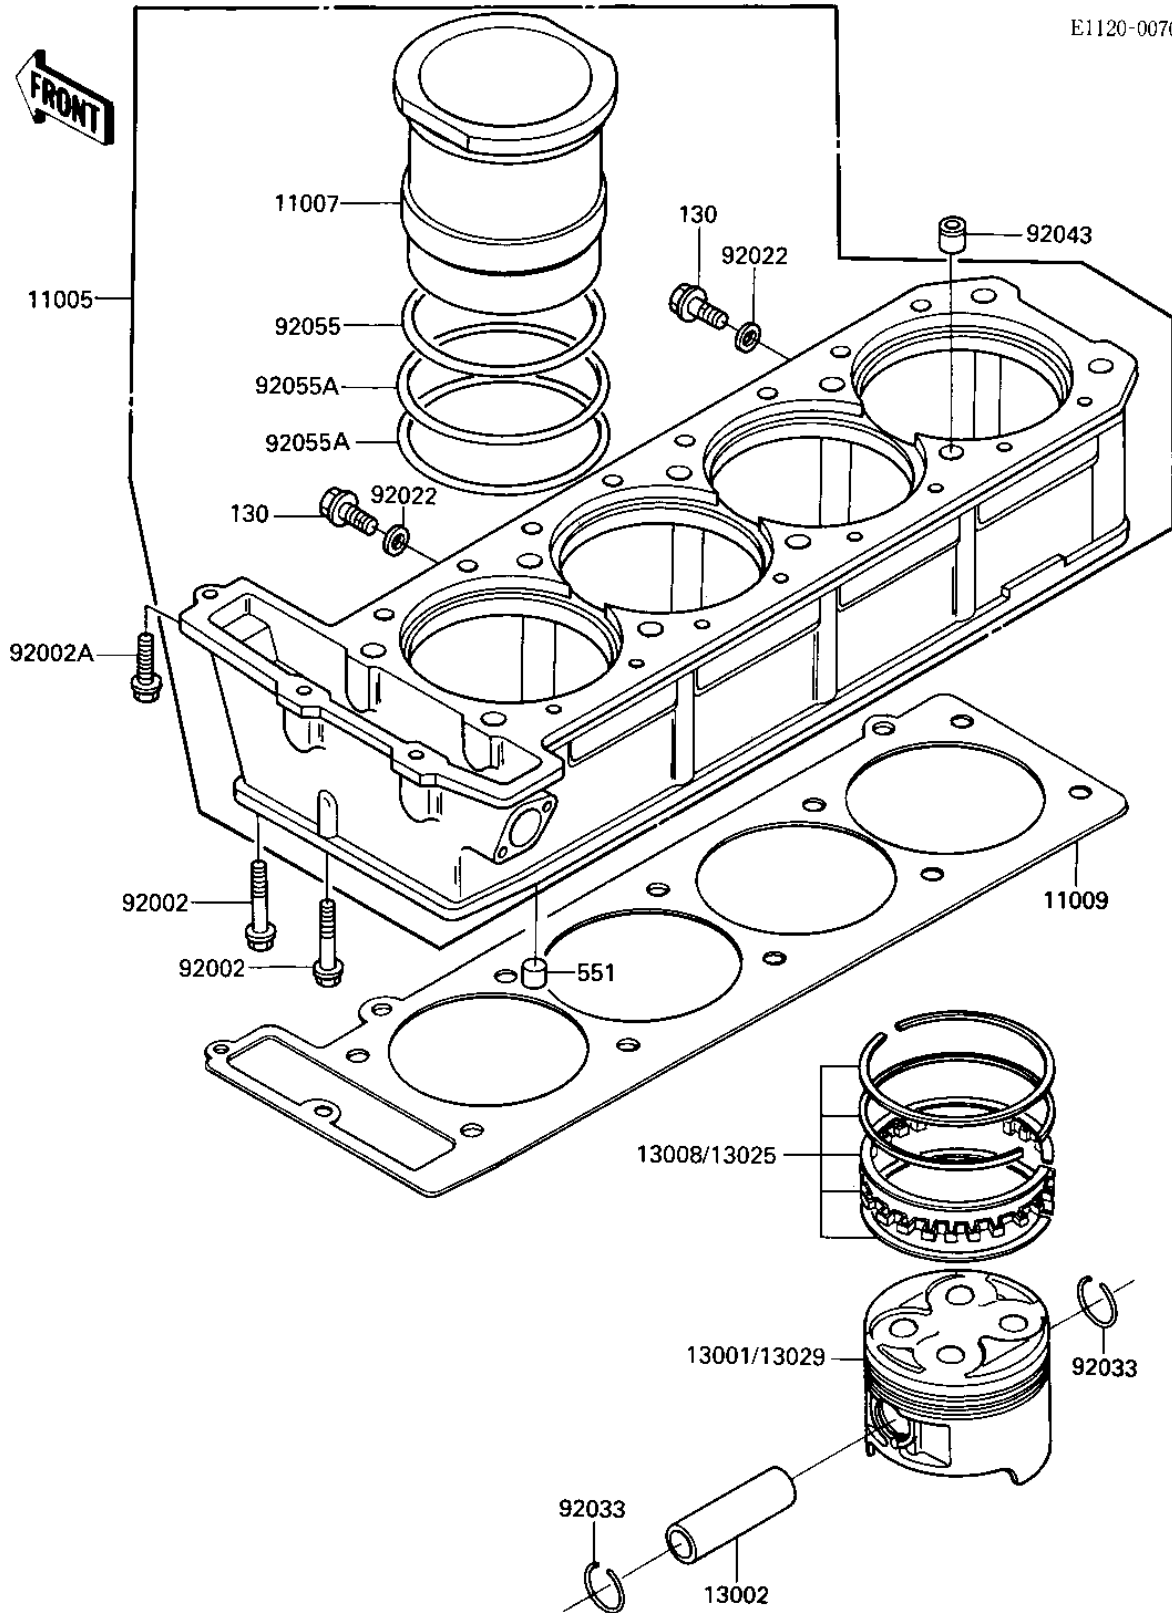

1985 Ninja®

PARTS DIAGRAM

CYLINDER/PISTONS (E/NO. 030894-)

1985 Ninja®

PARTS LIST

CYLINDER/PISTONS (E/NO. 030894-)

ITEM NAME	PART NUMBER	QUANTITY
CYLINDER-ENGINE (Ref # 11005)	11005-1447	1
LINER-CYLINDER (Ref # 11007)	11007-1063	4
GASKET,CYLINDER BASE (Ref # 11009)	11009-1505	1
PISTON-ENGINE,STD (Ref # 13001)	13001-1205	4
PIN-PISTON,12X18X57.2 (Ref # 13002)	13002-1023	4
RING-SET-PISTON,STD (Ref # 13008)	13008-1053	4
RING-SET PISTON L,O/S (Ref # 13025)	13025-1053	4
PISTON-ENGINE L,O/S 0 (Ref # 13029)	13029-1142	4
BOLT,6X38 (Ref # 92002)	92001-1899	2
BOLT,6X30 (Ref # 92002A)	92002-1138	1
WASHER,PLAIN (Ref # 92022)	92022-304	2
RING-SNAP,18MM (Ref # 92033)	92033-1099	8
PIN,11.5X14X14 (Ref # 92043)	92043-1279	2
RING-O,78MM (Ref # 92055)	92055-1229	4
RING-O,79.5MM (Ref # 92055A)	92055-1230	8
BOLT-FLANGED,6X10,BLA (Ref # 130)	130C0610	2
PIN-DOWEL (Ref # 551)	551A1012	2