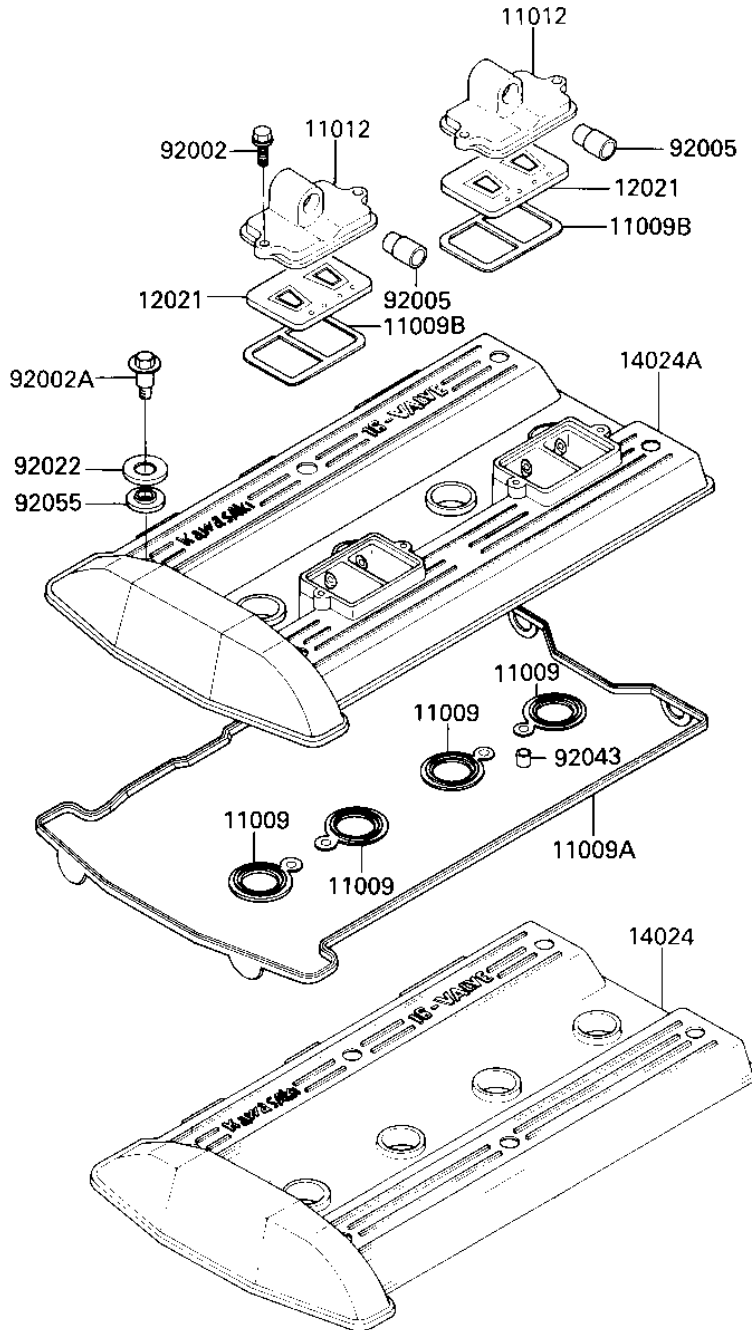

1985 Ninja®

PARTS DIAGRAM

CYLINDER HEAD COVER (E/NO. 031544-032689)

E1112 0074

(E/No. 0)

1985 Ninja®

PARTS LIST

CYLINDER HEAD COVER (E/NO. 031544-032689)

ITEM NAME

PART NUMBER

QUANTITY
