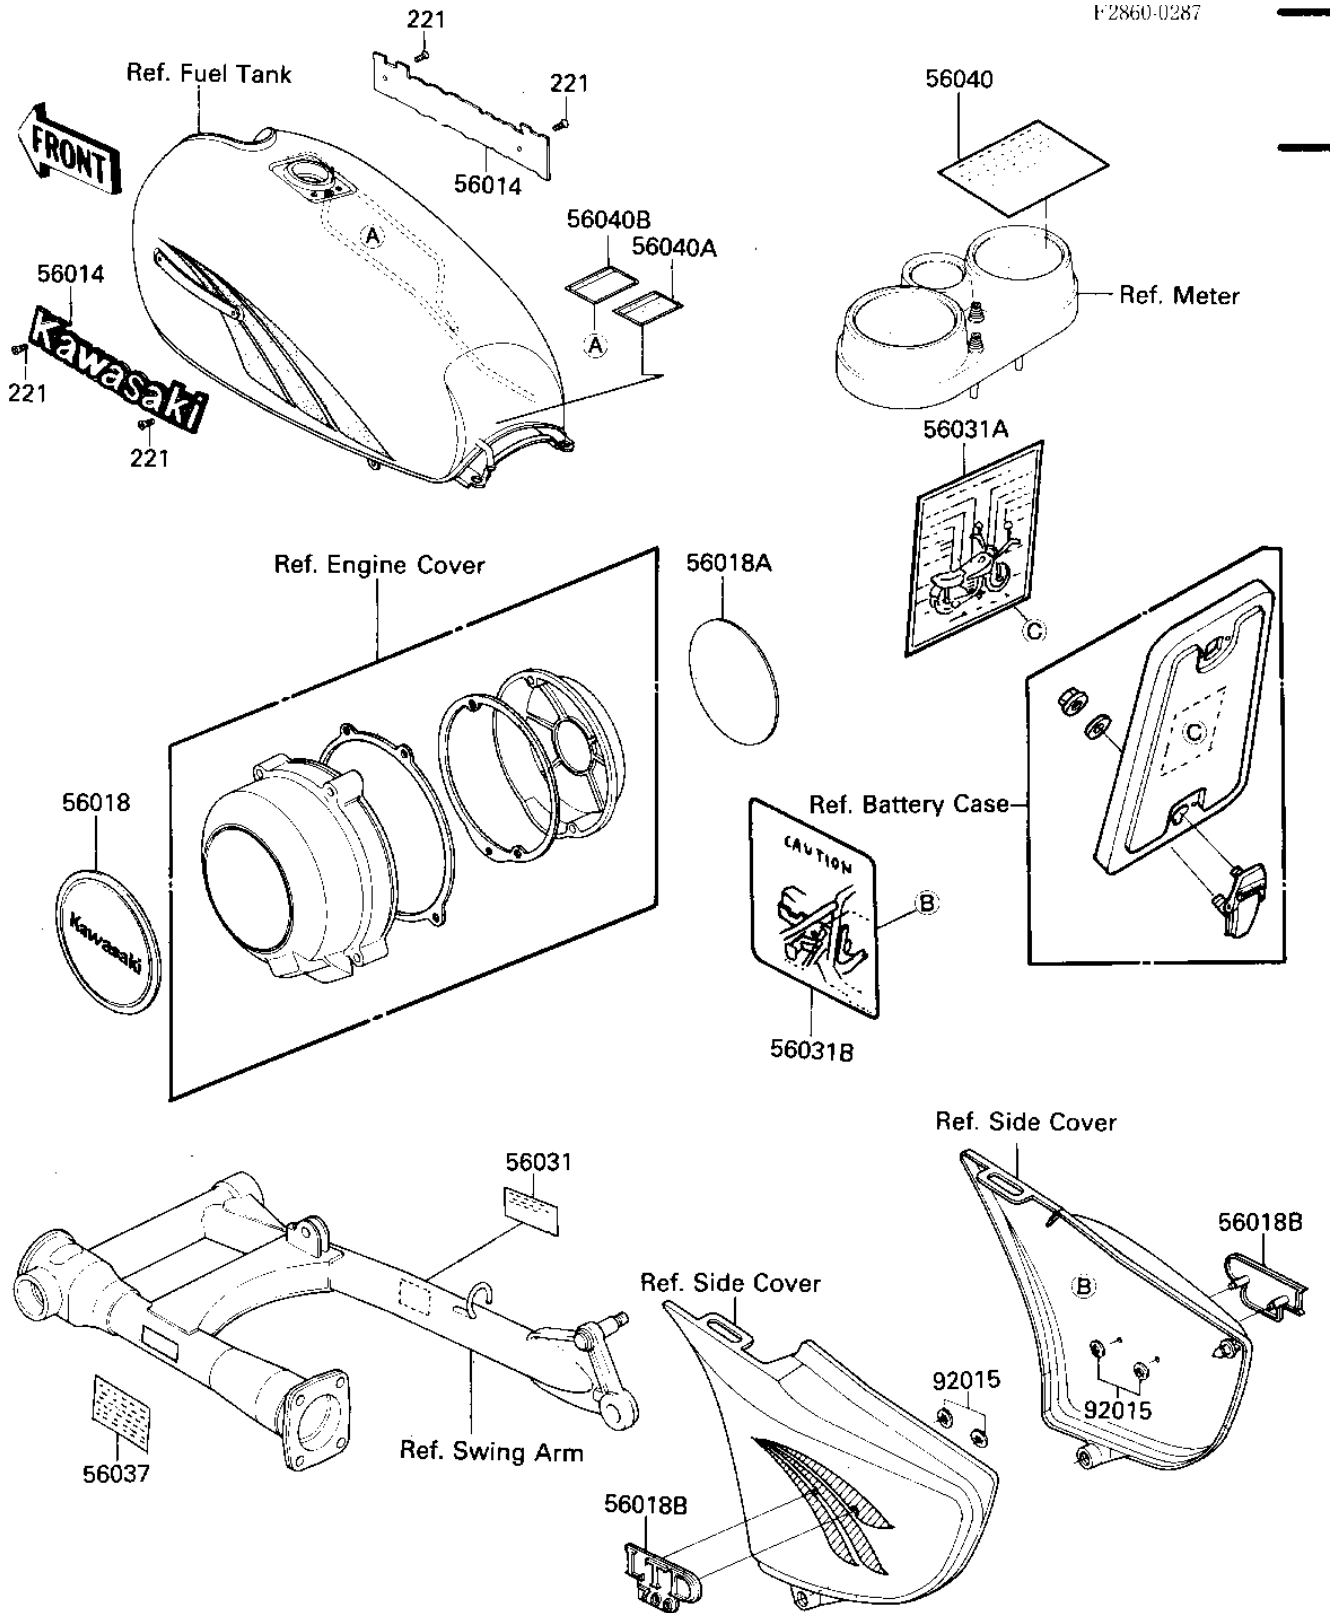

# 1984 LTD Shaft

## PARTS DIAGRAM

### LABELS

F2860-0287

# 1984 LTD Shaft

PARTS LIST

LABELS

**Kawasaki**

Let the Good Times Roll®

**ITEM NAME**

**PART NUMBER**

**QUANTITY**