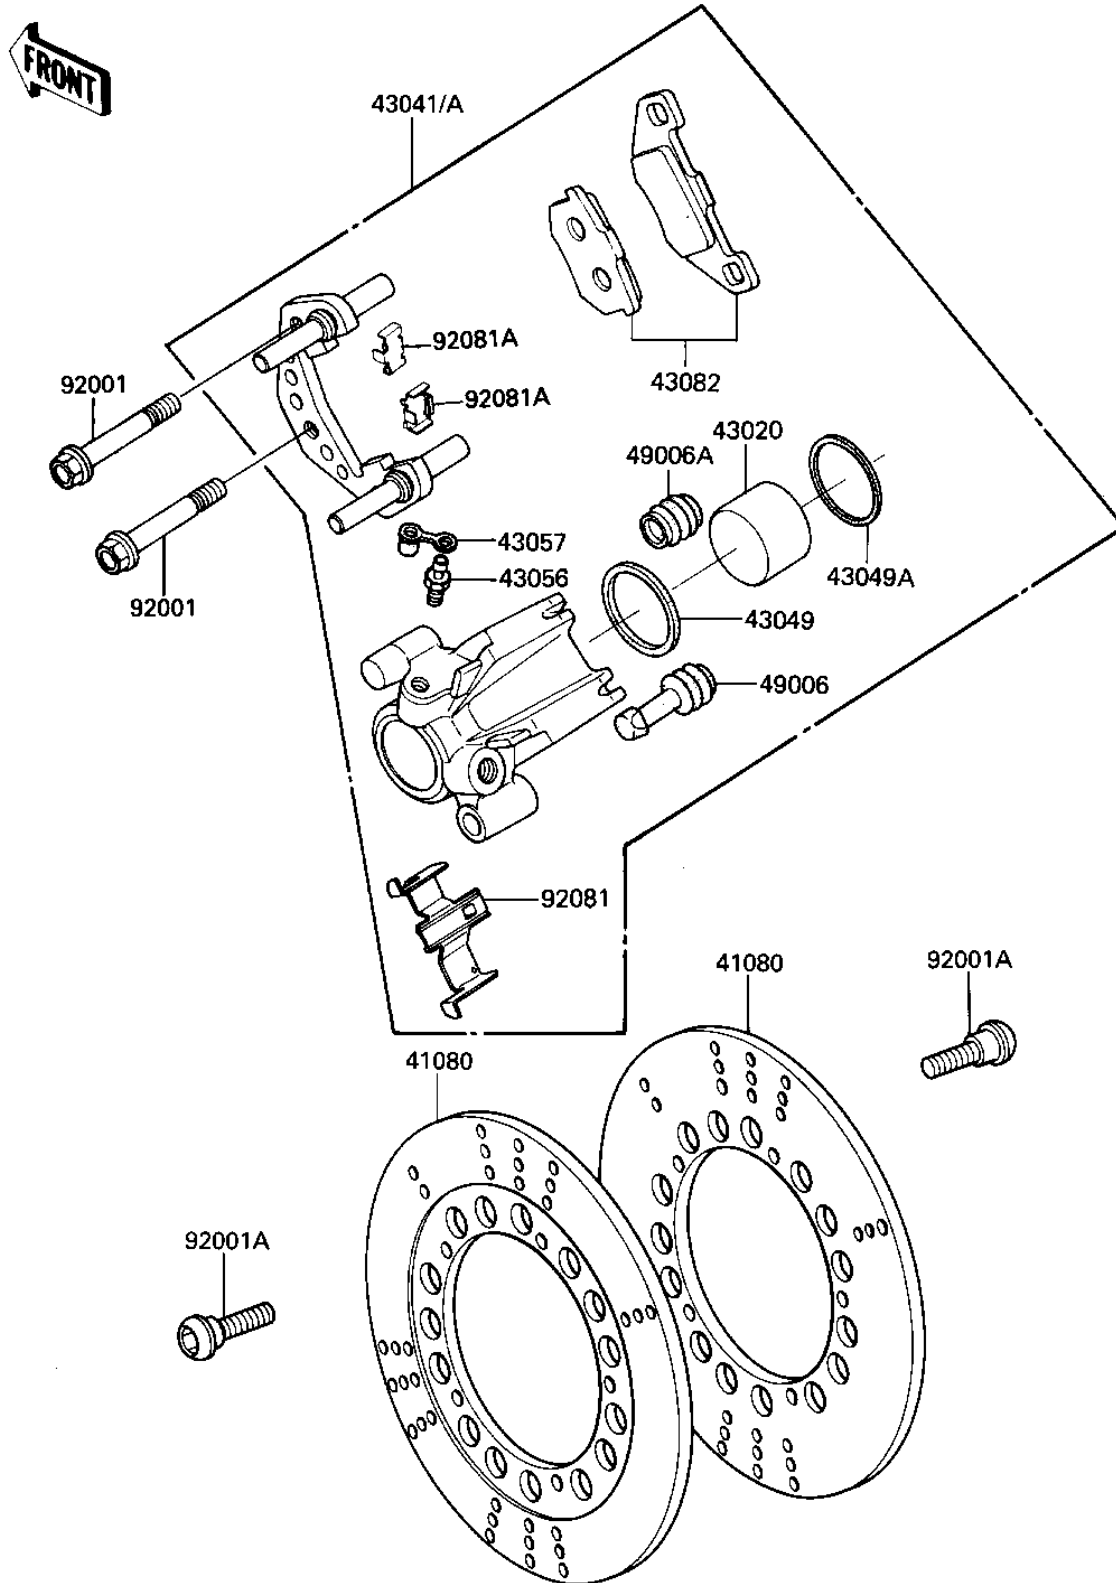

1984 LTD Shaft

PARTS DIAGRAM

FRONT BRAKE

F 2292-0007

1984 LTD Shaft

PARTS LIST FRONT BRAKE

| ITEM NAME | PART NUMBER | QUANTITY |
|-----------|-------------|----------|
|-----------|-------------|----------|
