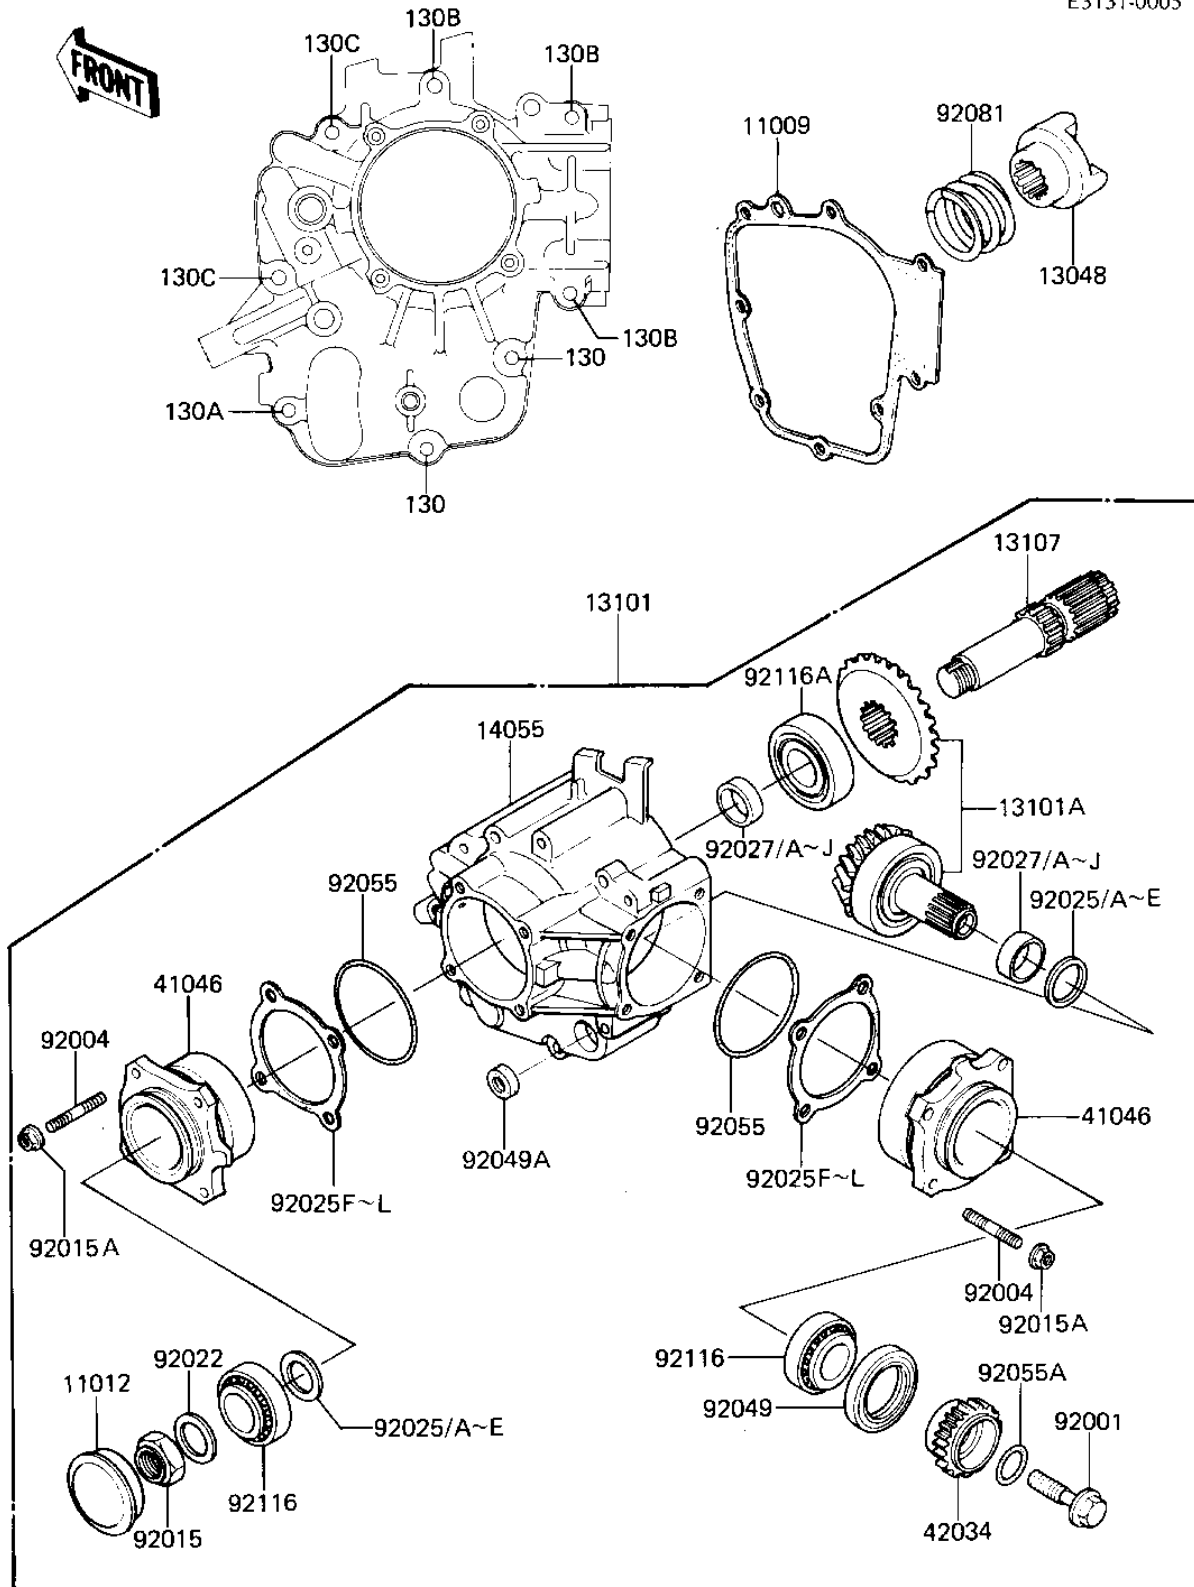

# 1984 LTD Shaft

## PARTS DIAGRAM FRONT BEVEL GEARS

E3131-0005

## PARTS LIST