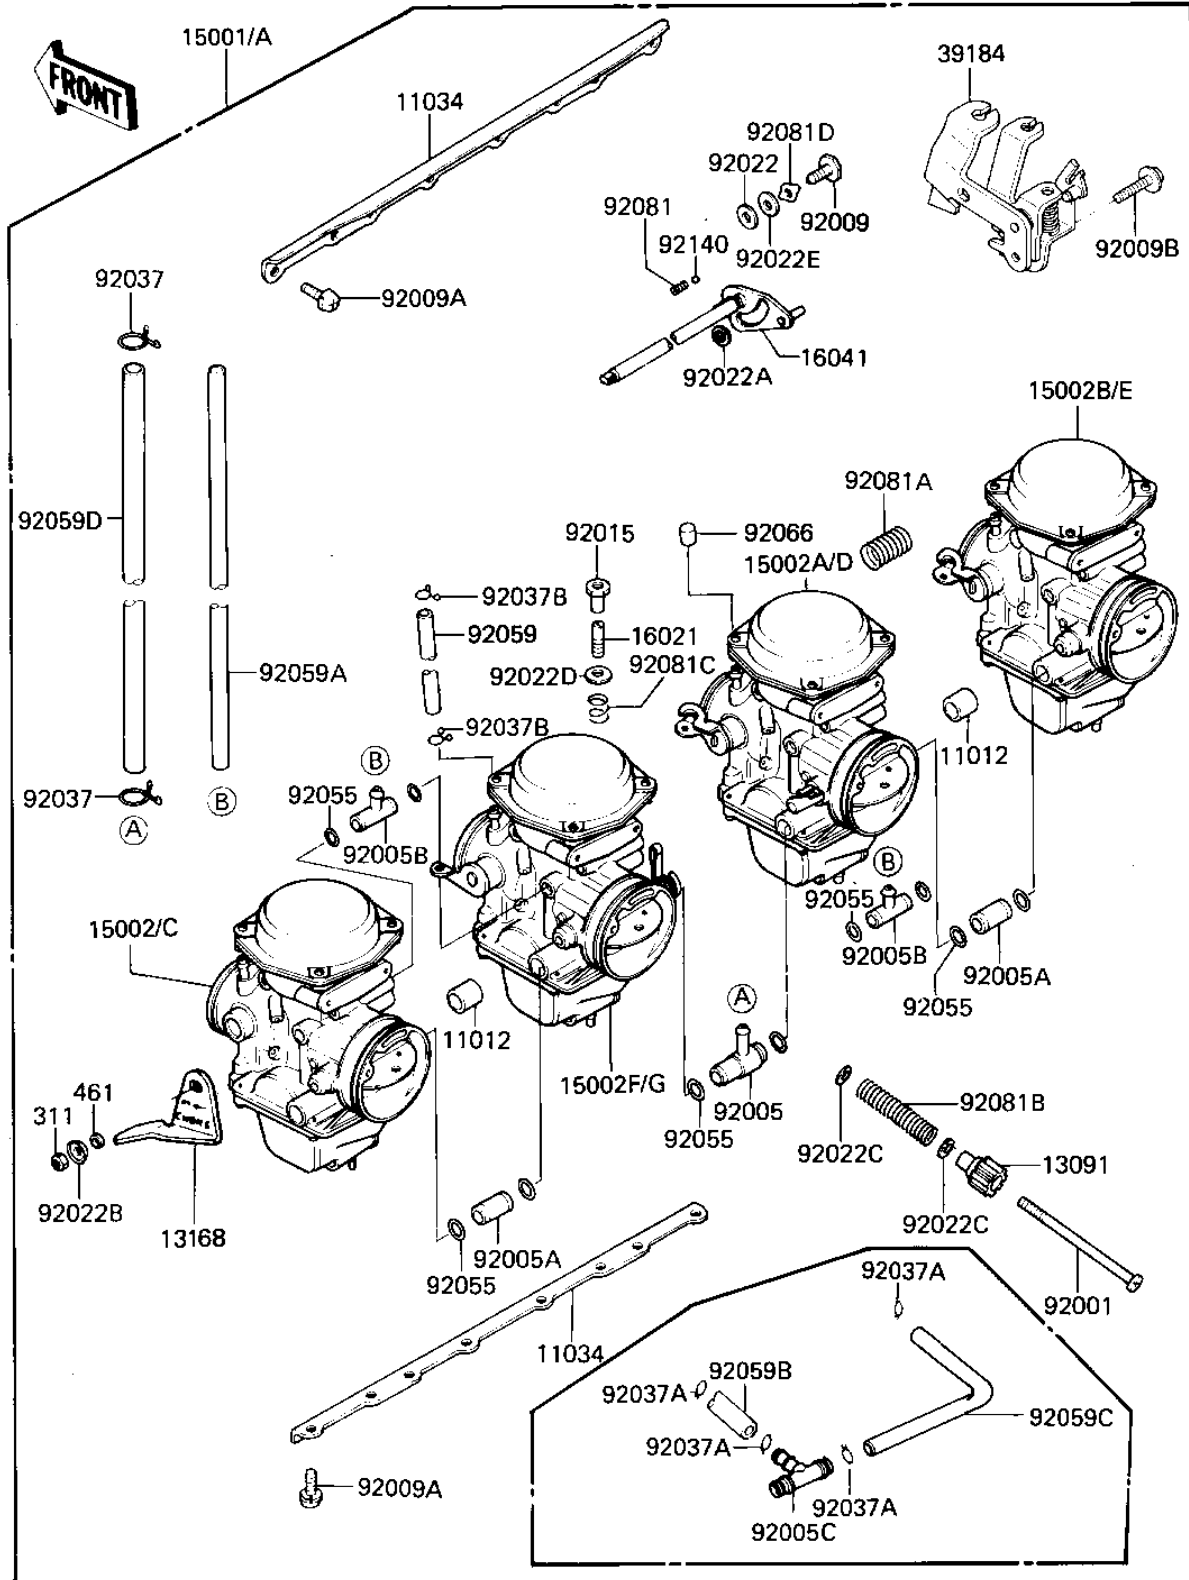

1984 LTD Shaft

PARTS DIAGRAM

CARBURETOR ASSY (ZN700-A2)

E1611-U18U

1984 LTD Shaft

PARTS LIST

CARBURETOR ASSY (ZN700-A2)

ITEM NAME

PART NUMBER

QUANTITY
