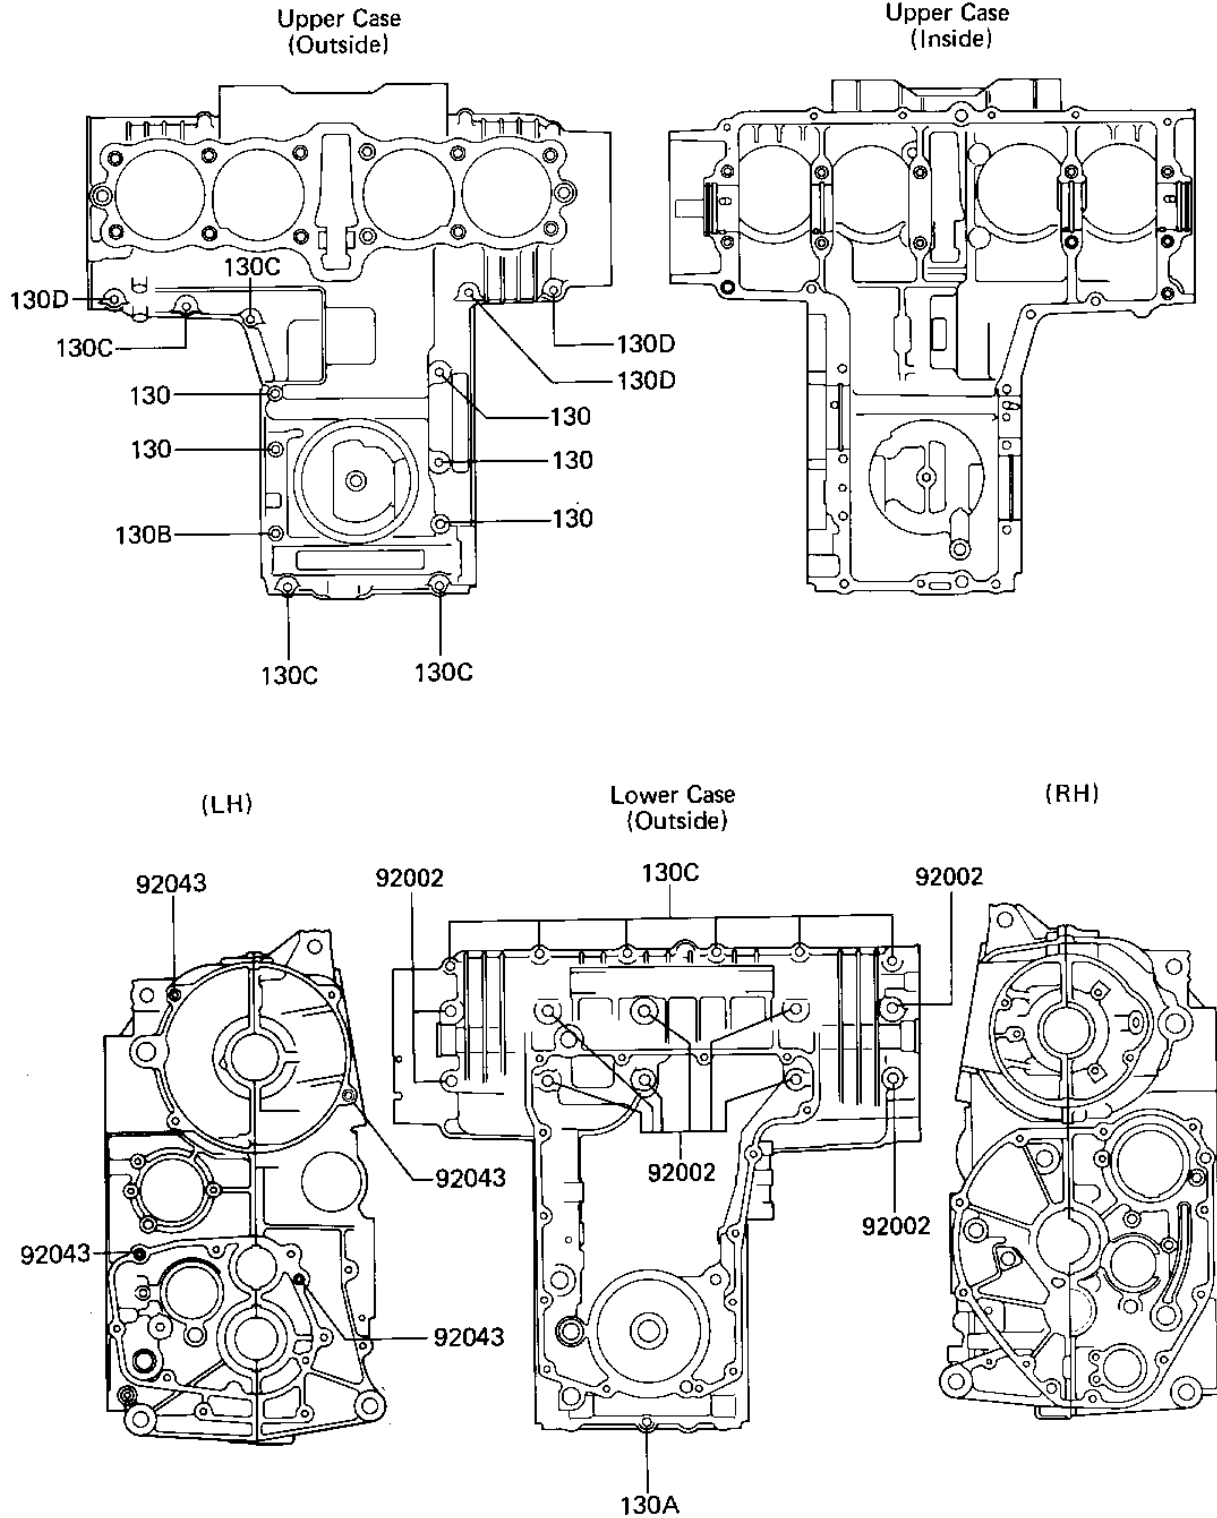

1984 LTD Shaft

PARTS DIAGRAM

CRANKCASE BOLT & STUD PATTERN

E1412-0013 -

1984 LTD Shaft

PARTS LIST

CRANKCASE BOLT & STUD PATTERN

ITEM NAME

PART NUMBER

QUANTITY
