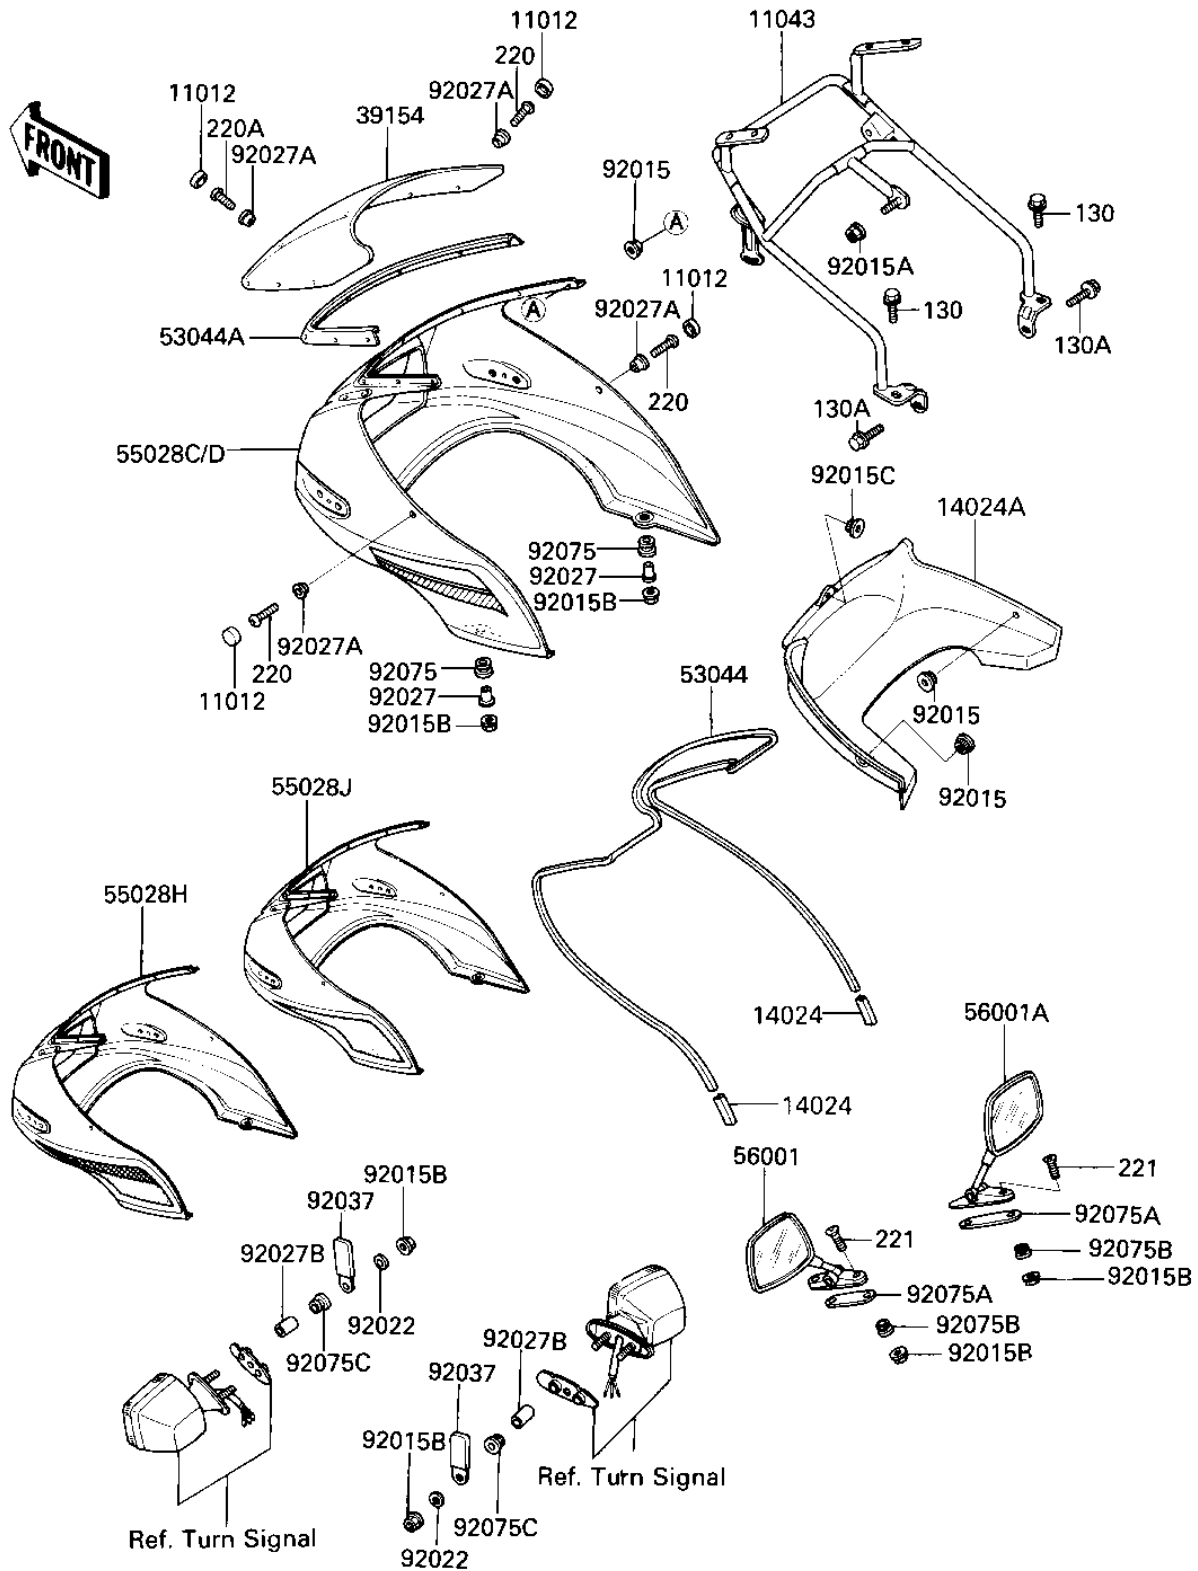

1985 GPz

PARTS DIAGRAM

FAIRING (ZX550-A1/A2)

F2871-0048

1985 GPz

PARTS LIST

FAIRING (ZX550-A1/A2)

Kawasaki

Let the Good Times Roll®

ITEM NAME

PART NUMBER

QUANTITY
