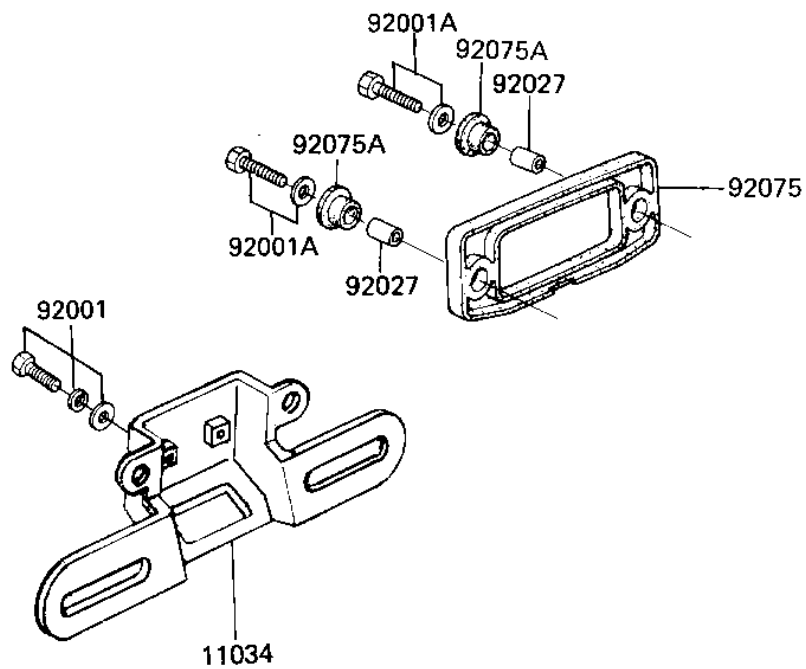

1984 GPz

PARTS DIAGRAM

TAILLIGHT

F2720-0171

1984 GPz

PARTS LIST

TAILLIGHT

Kawasaki

Let the Good Times Roll®

ITEM NAME

PART NUMBER

QUANTITY
