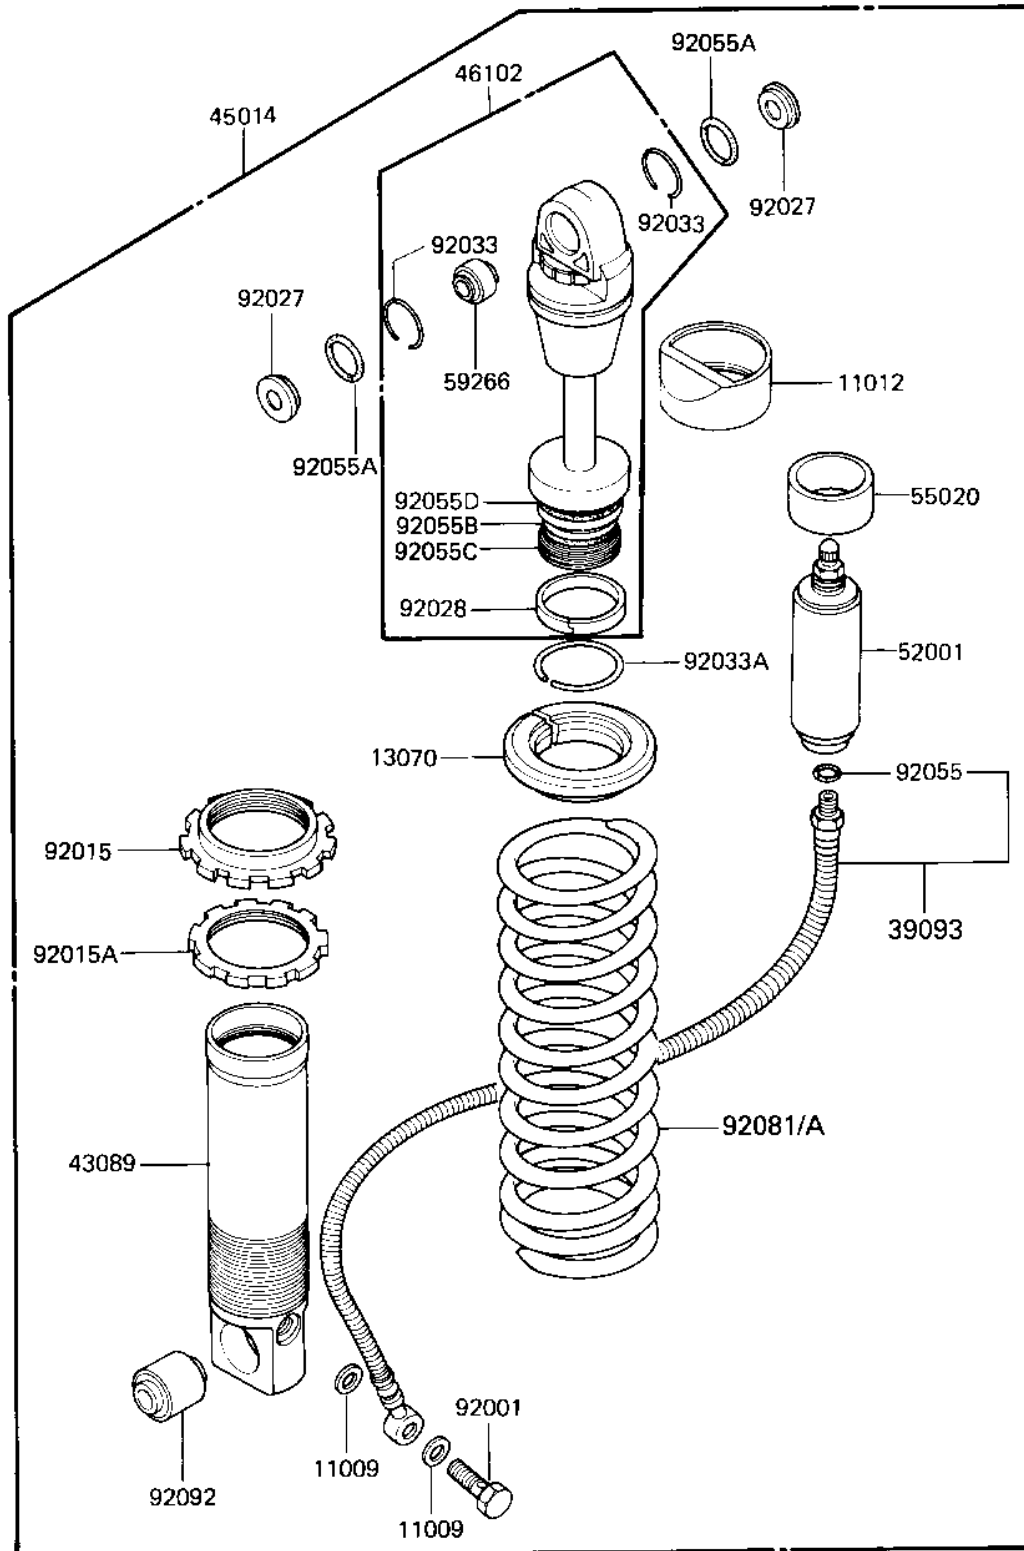

1984 Tecate

PARTS DIAGRAM

SHOCK ABSORBER ('84 A1)

F 2280 0017

1984 Tecate

PARTS LIST

SHOCK ABSORBER ('84 A1)

ITEM NAME

PART NUMBER

QUANTITY
