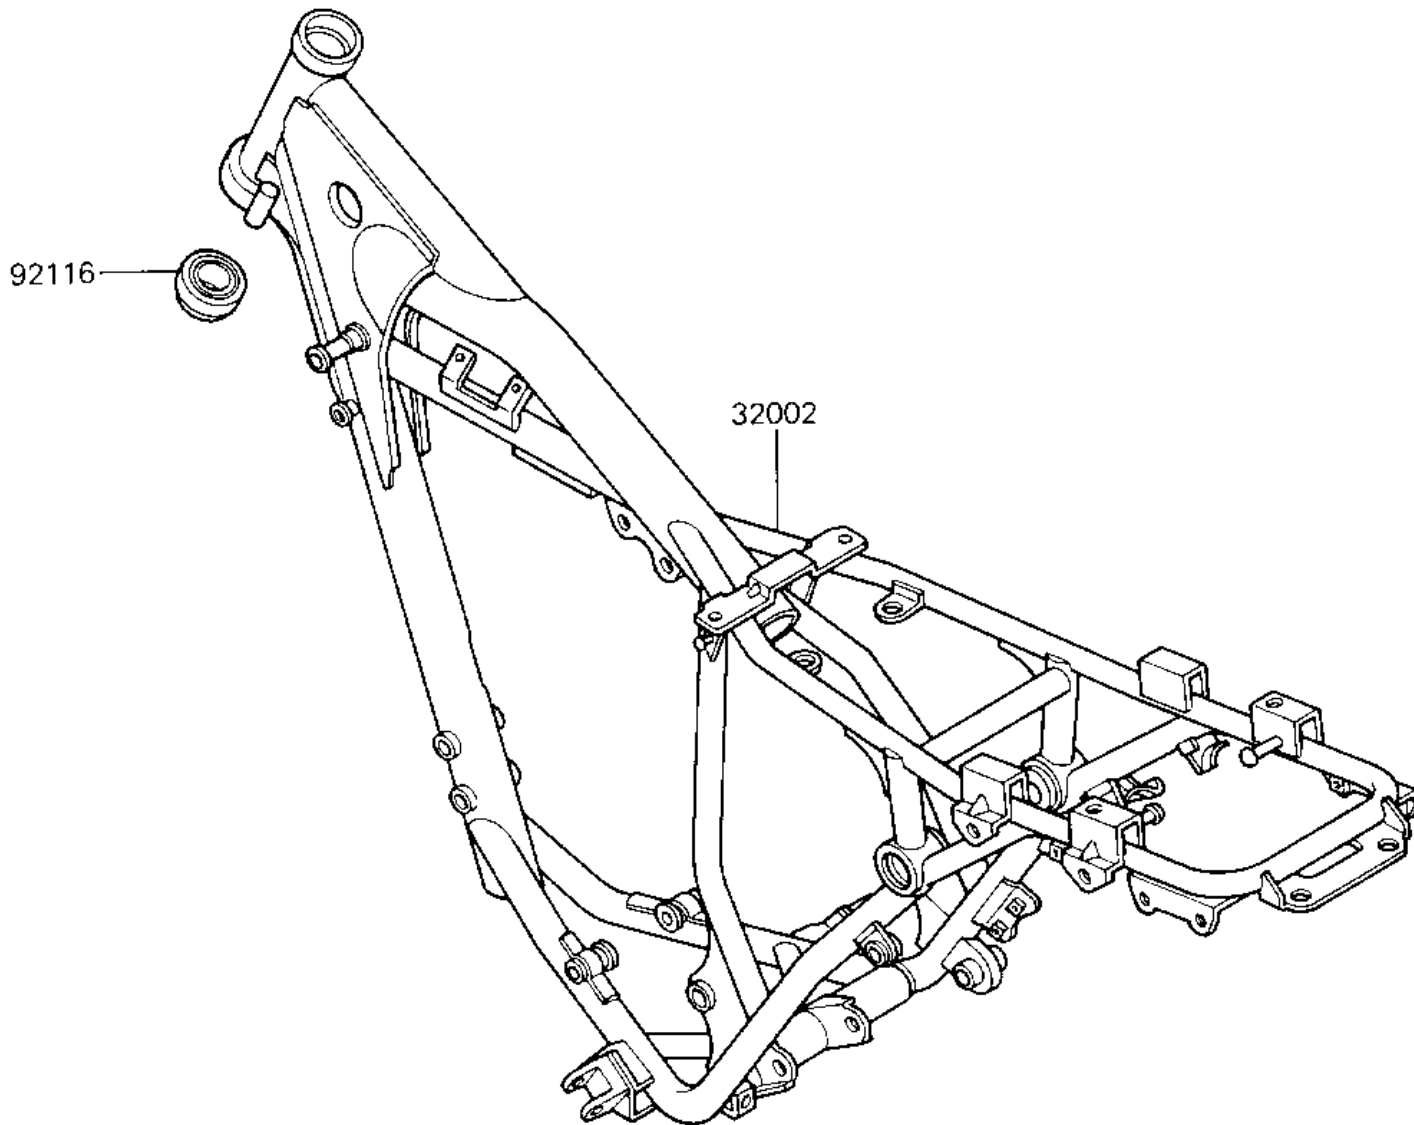

1984 Tecate

PARTS DIAGRAM

FRAME ('84 A1)

Kawasaki

Let the Good Times Roll®

F21Z0-U24D

1984 Tecate

PARTS LIST FRAME ('84 A1)

ITEM NAME

PART NUMBER

QUANTITY
