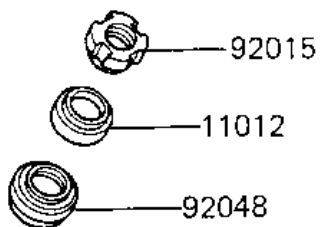

1984 Tecate

PARTS DIAGRAM

FRAME ('84 A1)

Kawasaki

Let the Good Times Roll®

F21Z0-U24D

1984 Tecate

PARTS LIST FRAME ('84 A1)

ITEM NAME

PART NUMBER

QUANTITY
