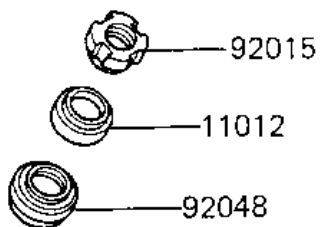

1984 Tecate

PARTS DIAGRAM

FRAME ('84 A1)

Kawasaki

Let the Good Times Roll®

F2120-U24D

1984 Tecate

PARTS LIST

FRAME ('84 A1)

Kawasaki

Let the Good Times Roll®

ITEM NAME

PART NUMBER

QUANTITY
