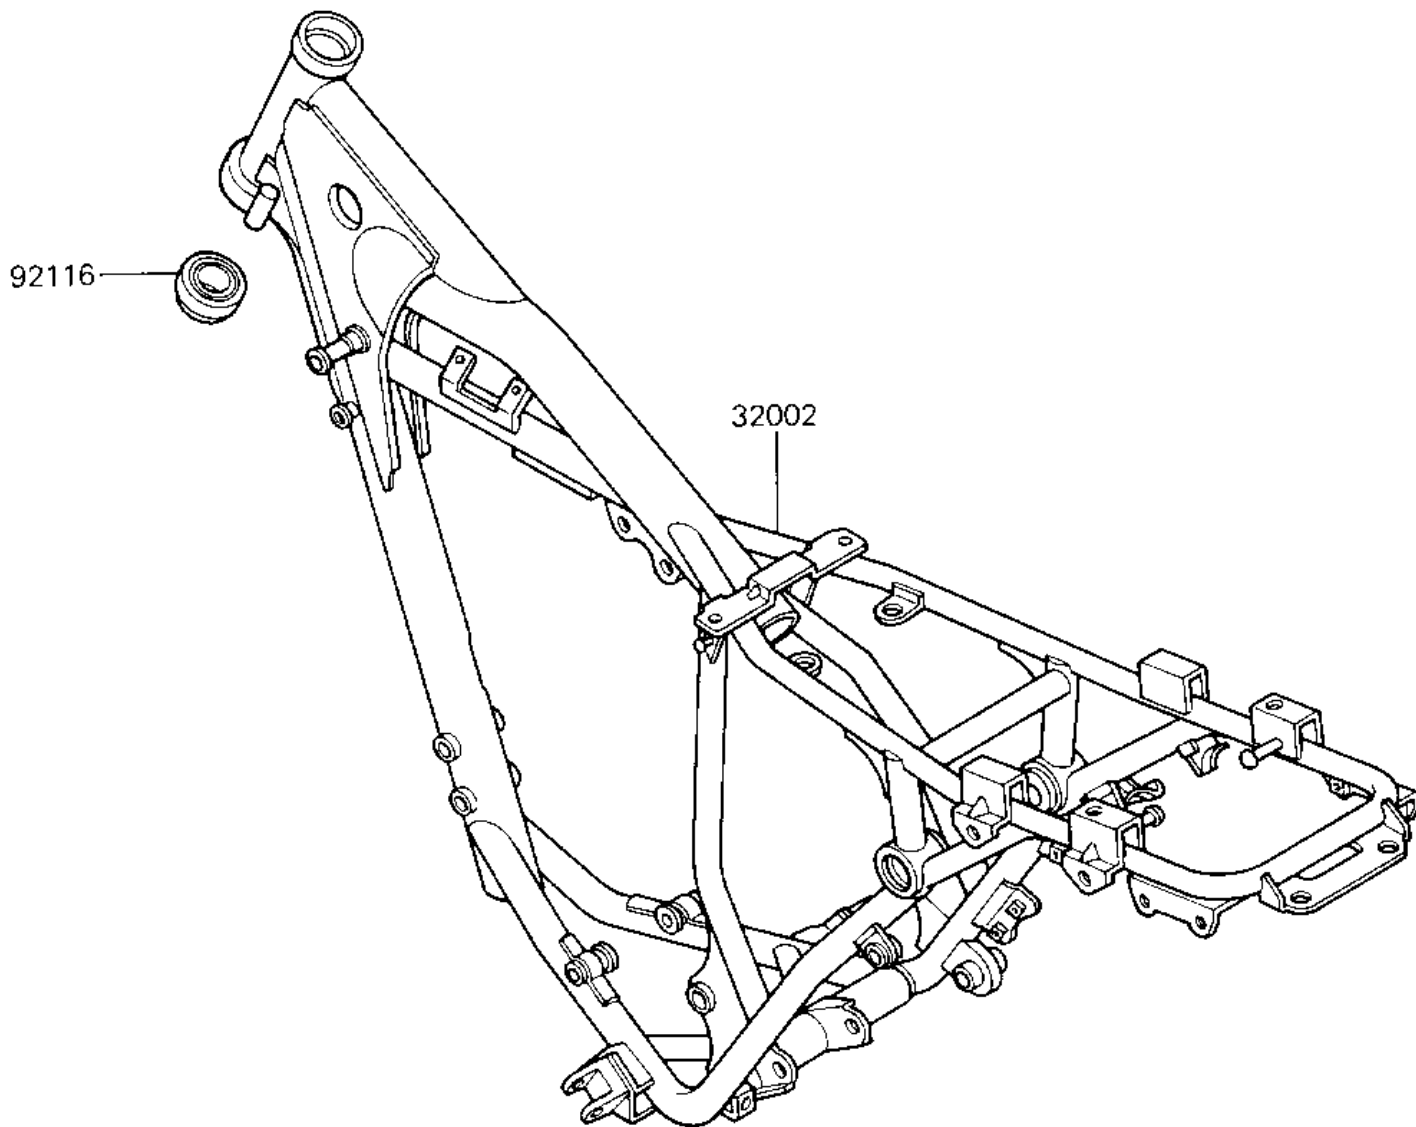

1984 Tecate

PARTS DIAGRAM

FRAME ('84 A1)

Kawasaki

Let the Good Times Roll®

F2120-U24D

1984 Tecate

PARTS LIST

FRAME ('84 A1)

Kawasaki

Let the Good Times Roll®

ITEM NAME

PART NUMBER

QUANTITY
