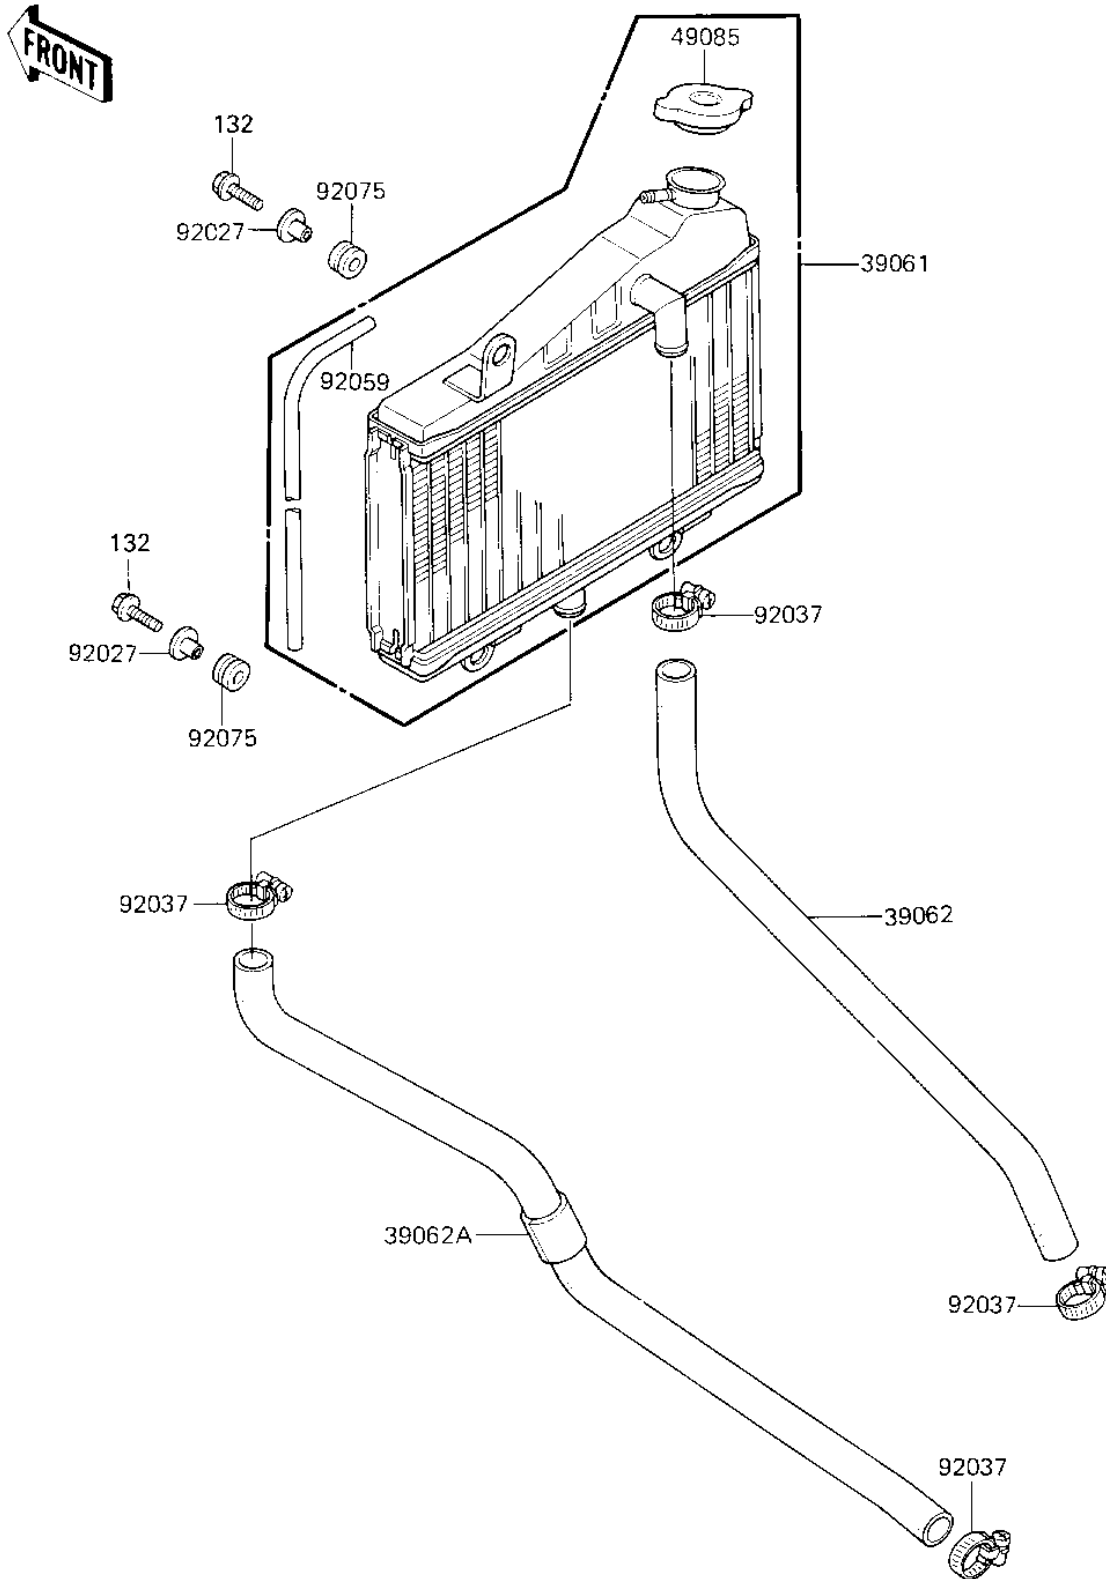

1984 Tecate

PARTS DIAGRAM

RADIATOR ('84 A1)

E3032-0008

1984 Tecate

PARTS LIST

RADIATOR ('84 A1)

Kawasaki

Let the Good Times Roll®

ITEM NAME

PART NUMBER

QUANTITY
