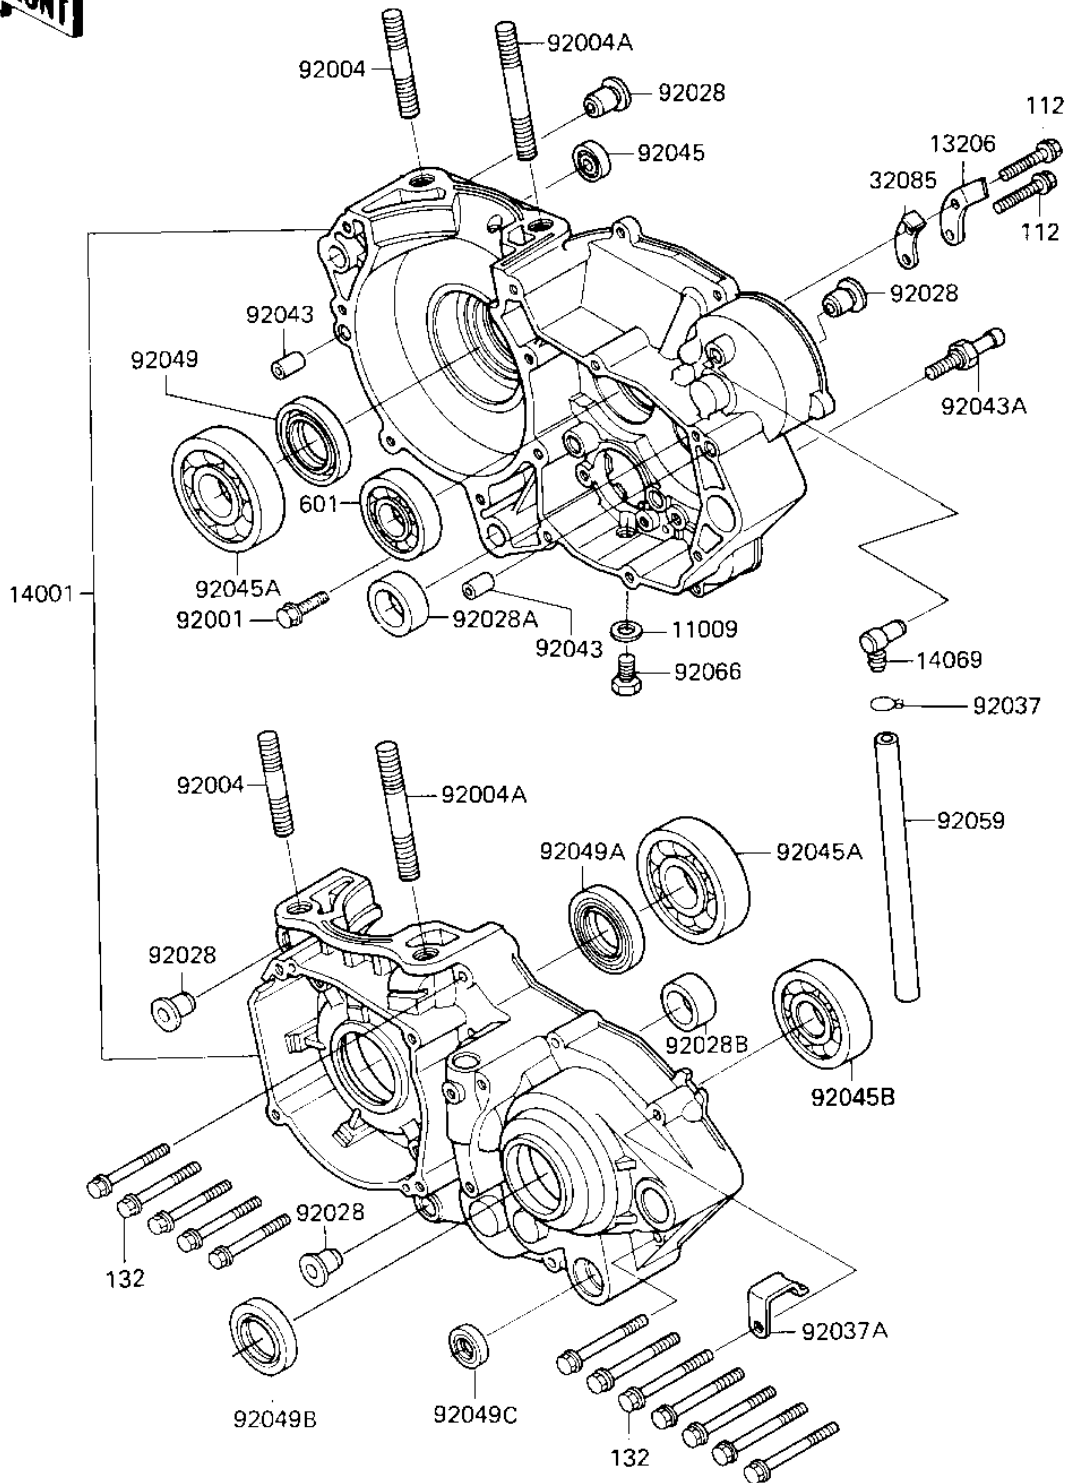

1984 Tecate

PARTS DIAGRAM CRANKCASE ('84 A1)

E1411-0127

1984 Tecate

PARTS LIST

CRANKCASE ('84 A1)

Kawasaki

Let the Good Times Roll®

ITEM NAME

PART NUMBER

QUANTITY
