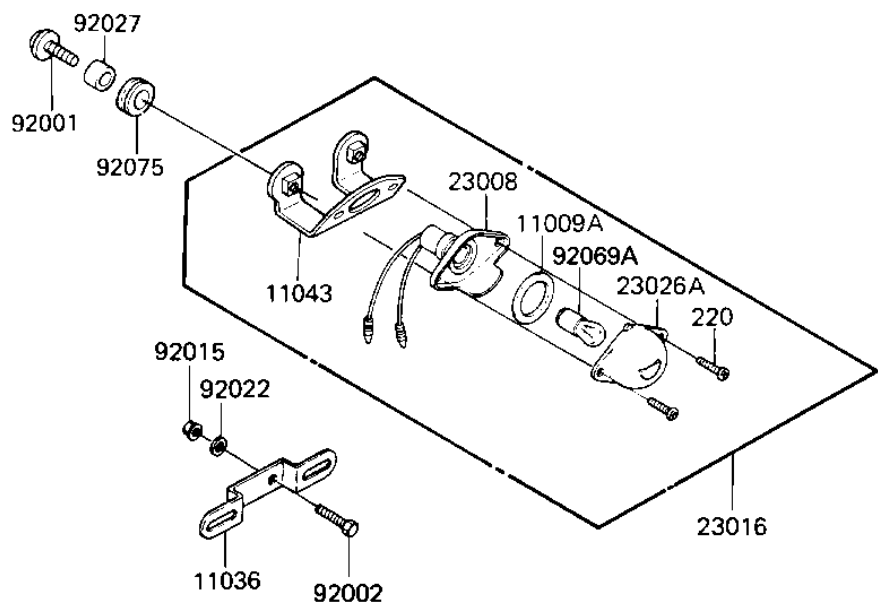

# 1986 KLR250

## PARTS DIAGRAM

### TAILLIGHT

F2720-0196

## PARTS LIST