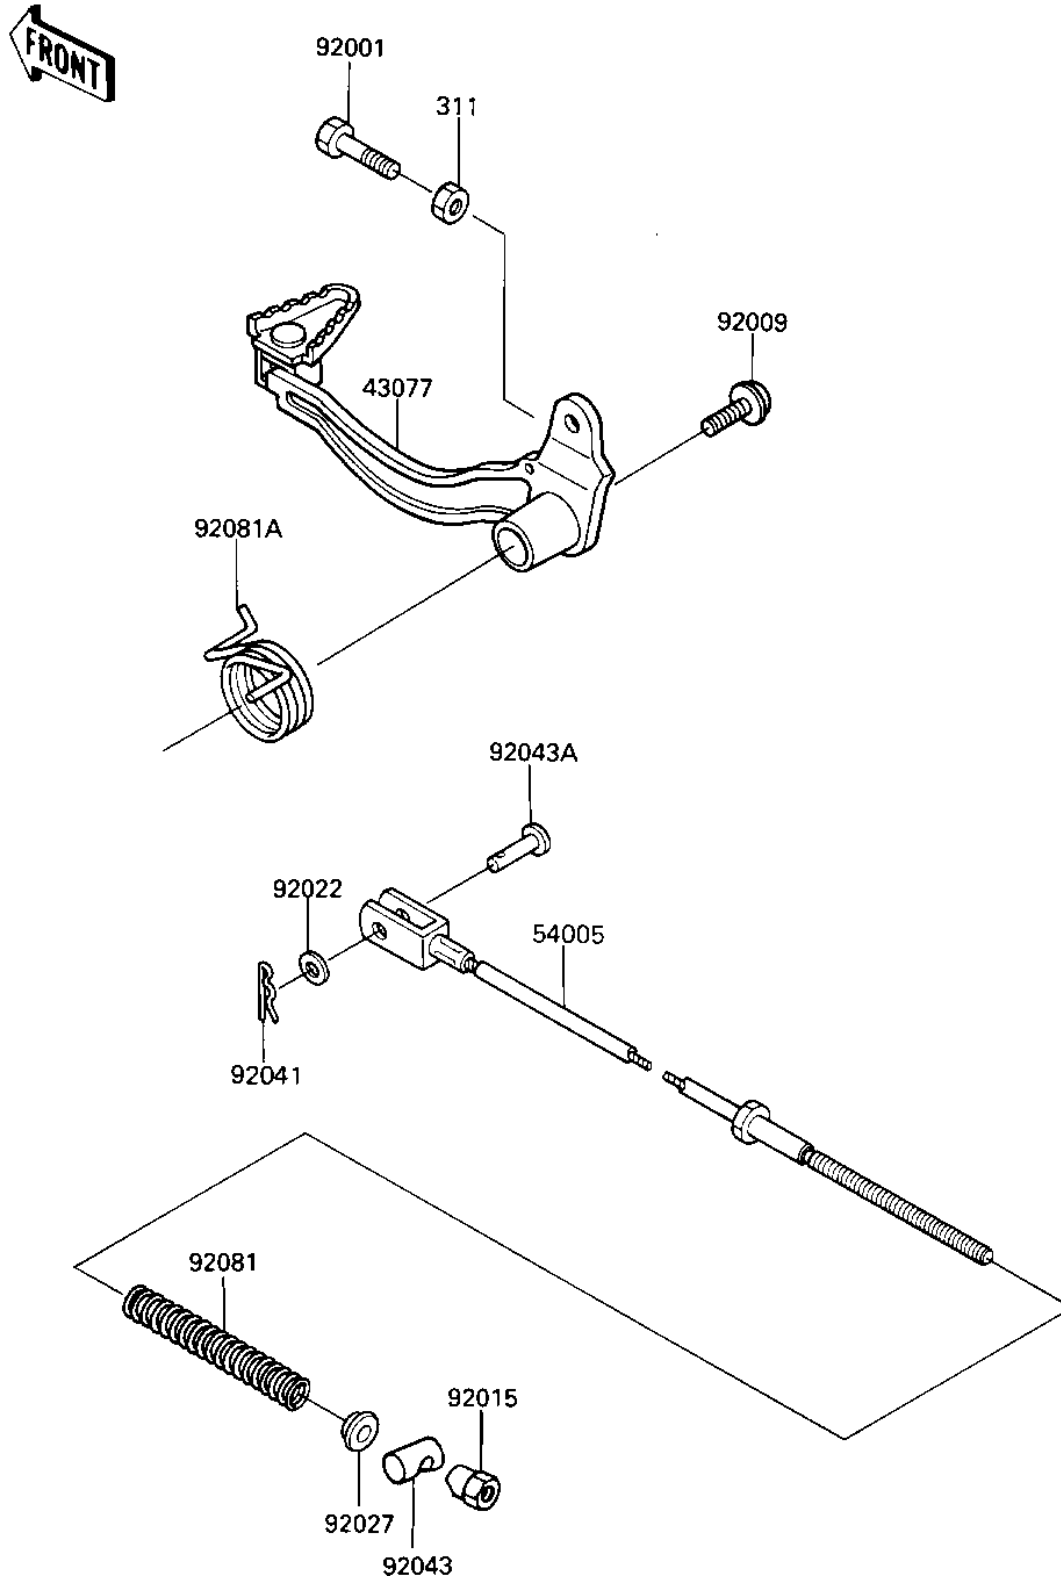

# 1986 KLR250

## PARTS DIAGRAM

### BRAKE PEDAL

F2260-0149

## PARTS LIST BRAKE PEDAL

ITEM NAME	PART NUMBER	QUANTITY
-----------	-------------	----------

---