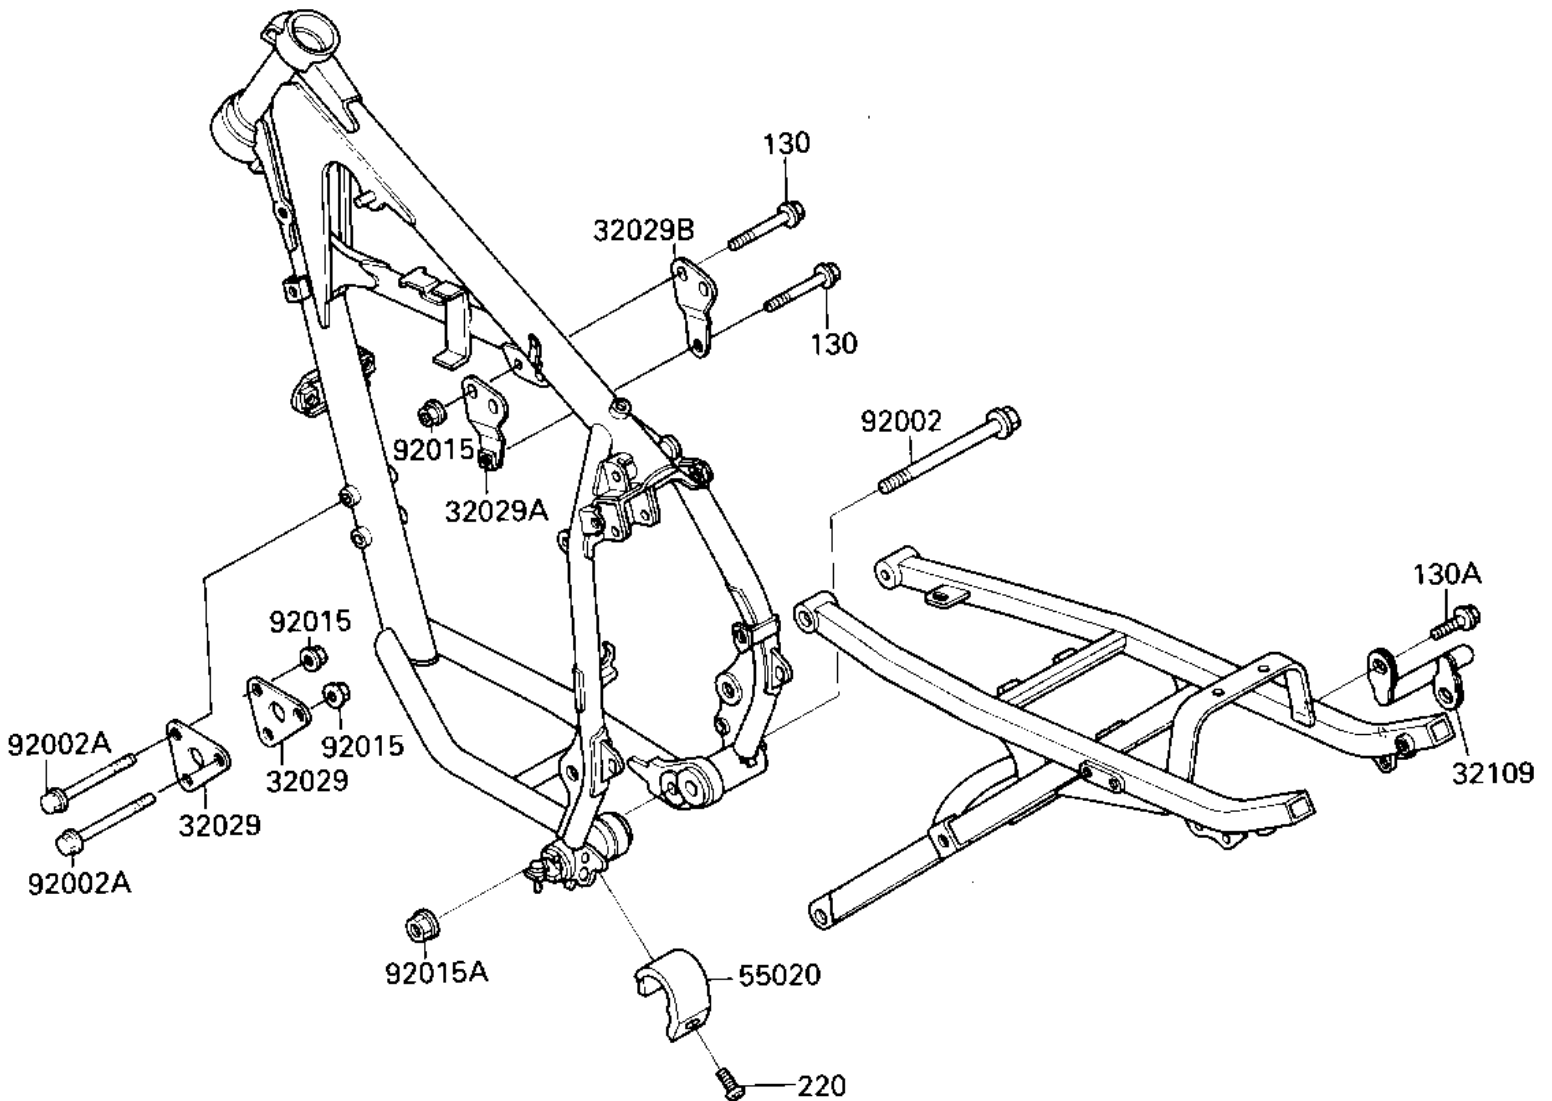

1986 KLR250

PARTS DIAGRAM

FRAME FITTINGS

F2131-0204

1986 KLR250

PARTS LIST FRAME FITTINGS

ITEM NAME	PART NUMBER	QUANTITY
-----------	-------------	----------
