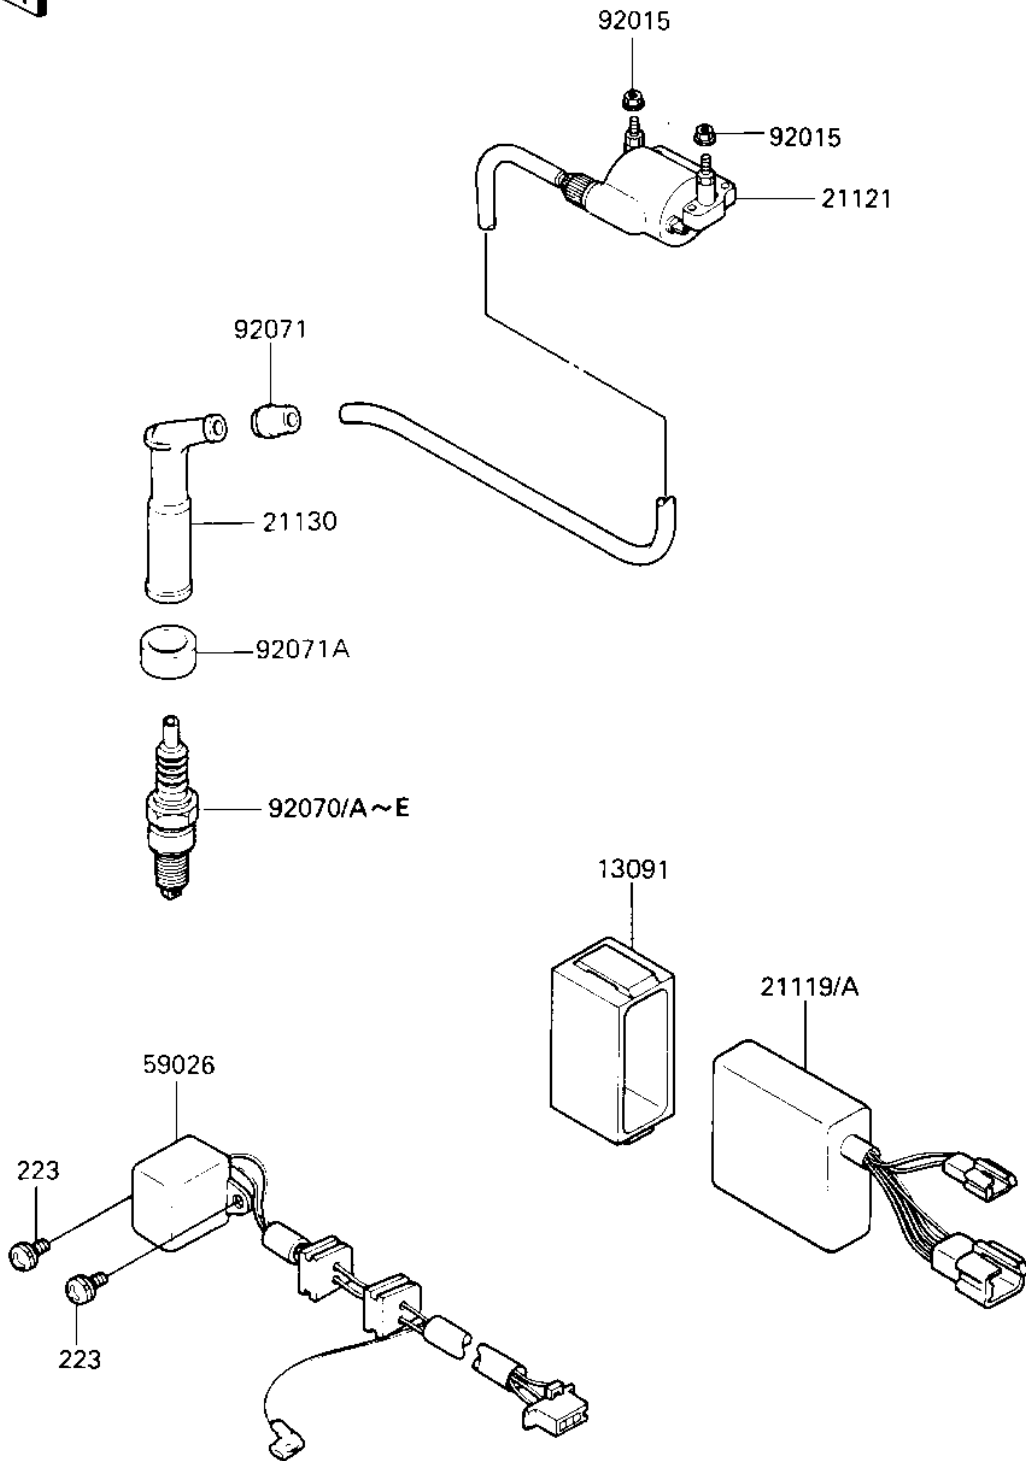

1986 KLR250

PARTS DIAGRAM

IGNITION

E1830-0217

1986 KLR250

PARTS LIST

IGNITION

Kawasaki

Let the Good Times Roll®

ITEM NAME

PART NUMBER

QUANTITY
