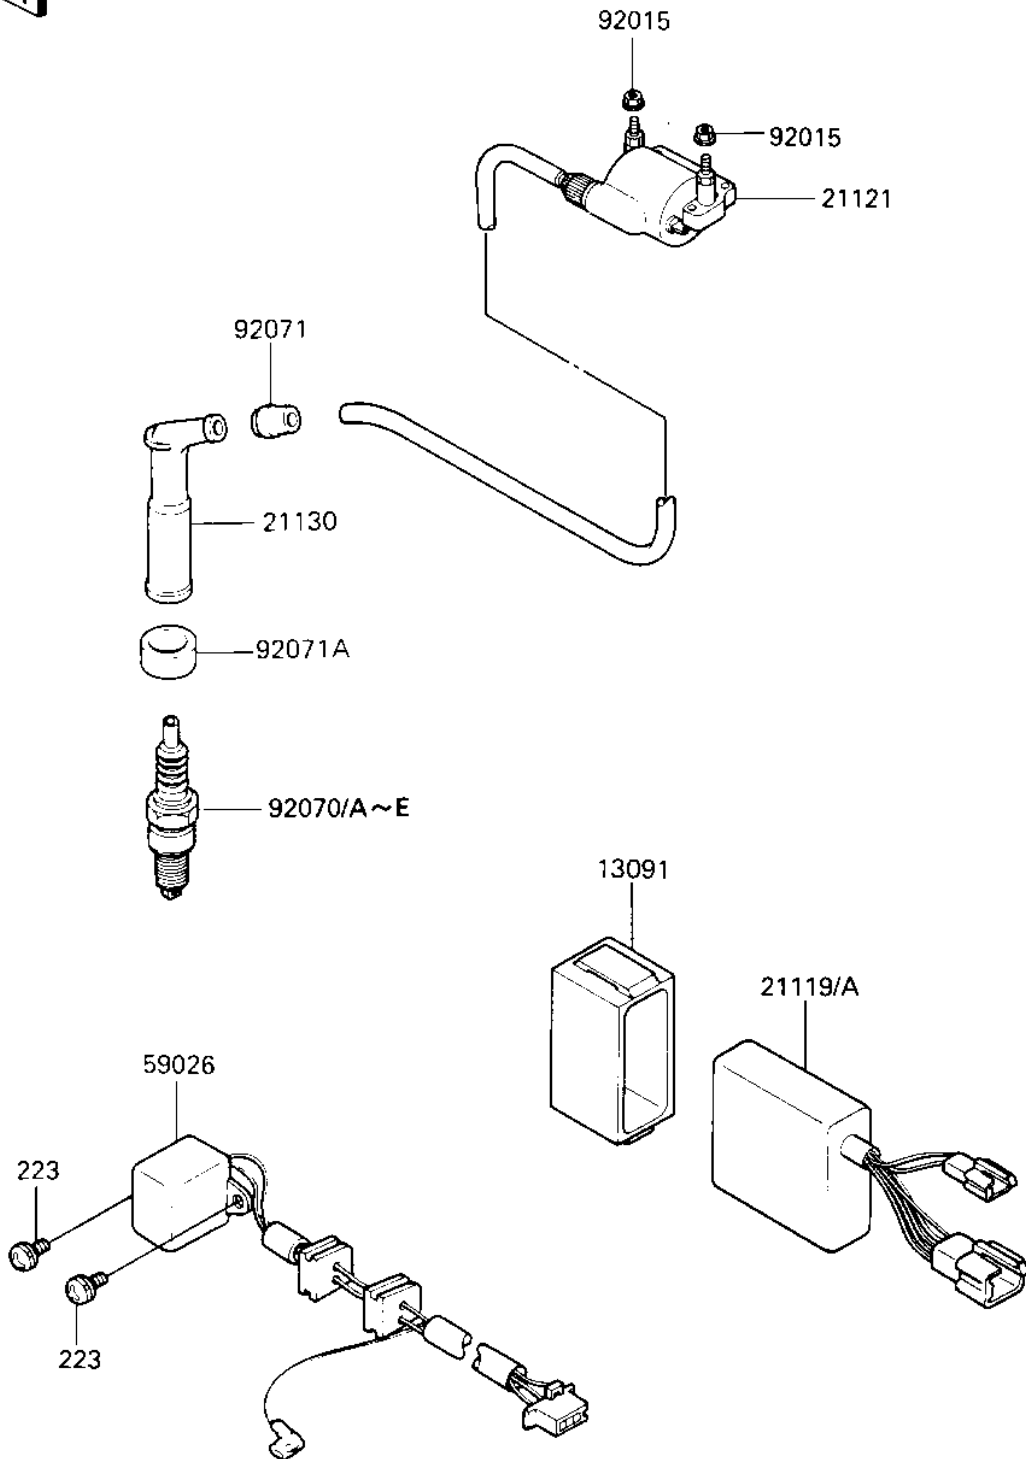

1985 KLR250

PARTS DIAGRAM

IGNITION

E1830-0217

1985 KLR250

PARTS LIST

IGNITION

ITEM NAME

PART NUMBER

QUANTITY
