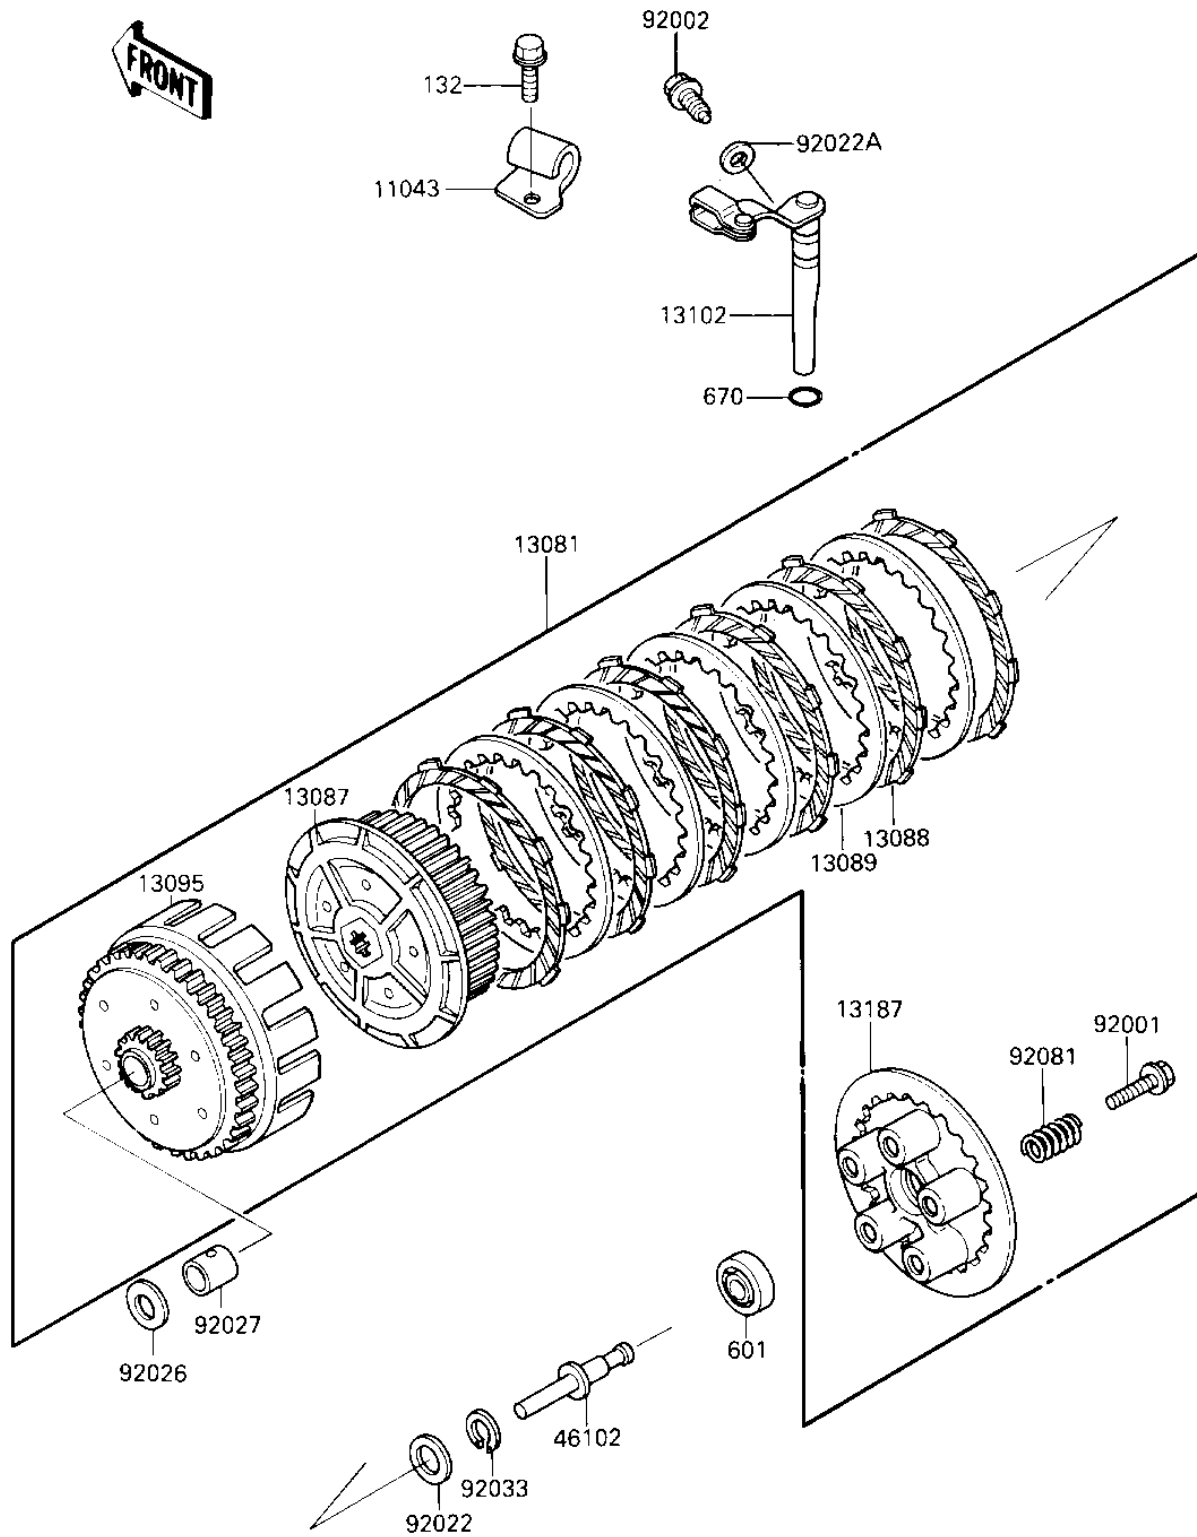

# 1986 KLR250

## PARTS DIAGRAM

### CLUTCH

E1350-0097

## PARTS LIST