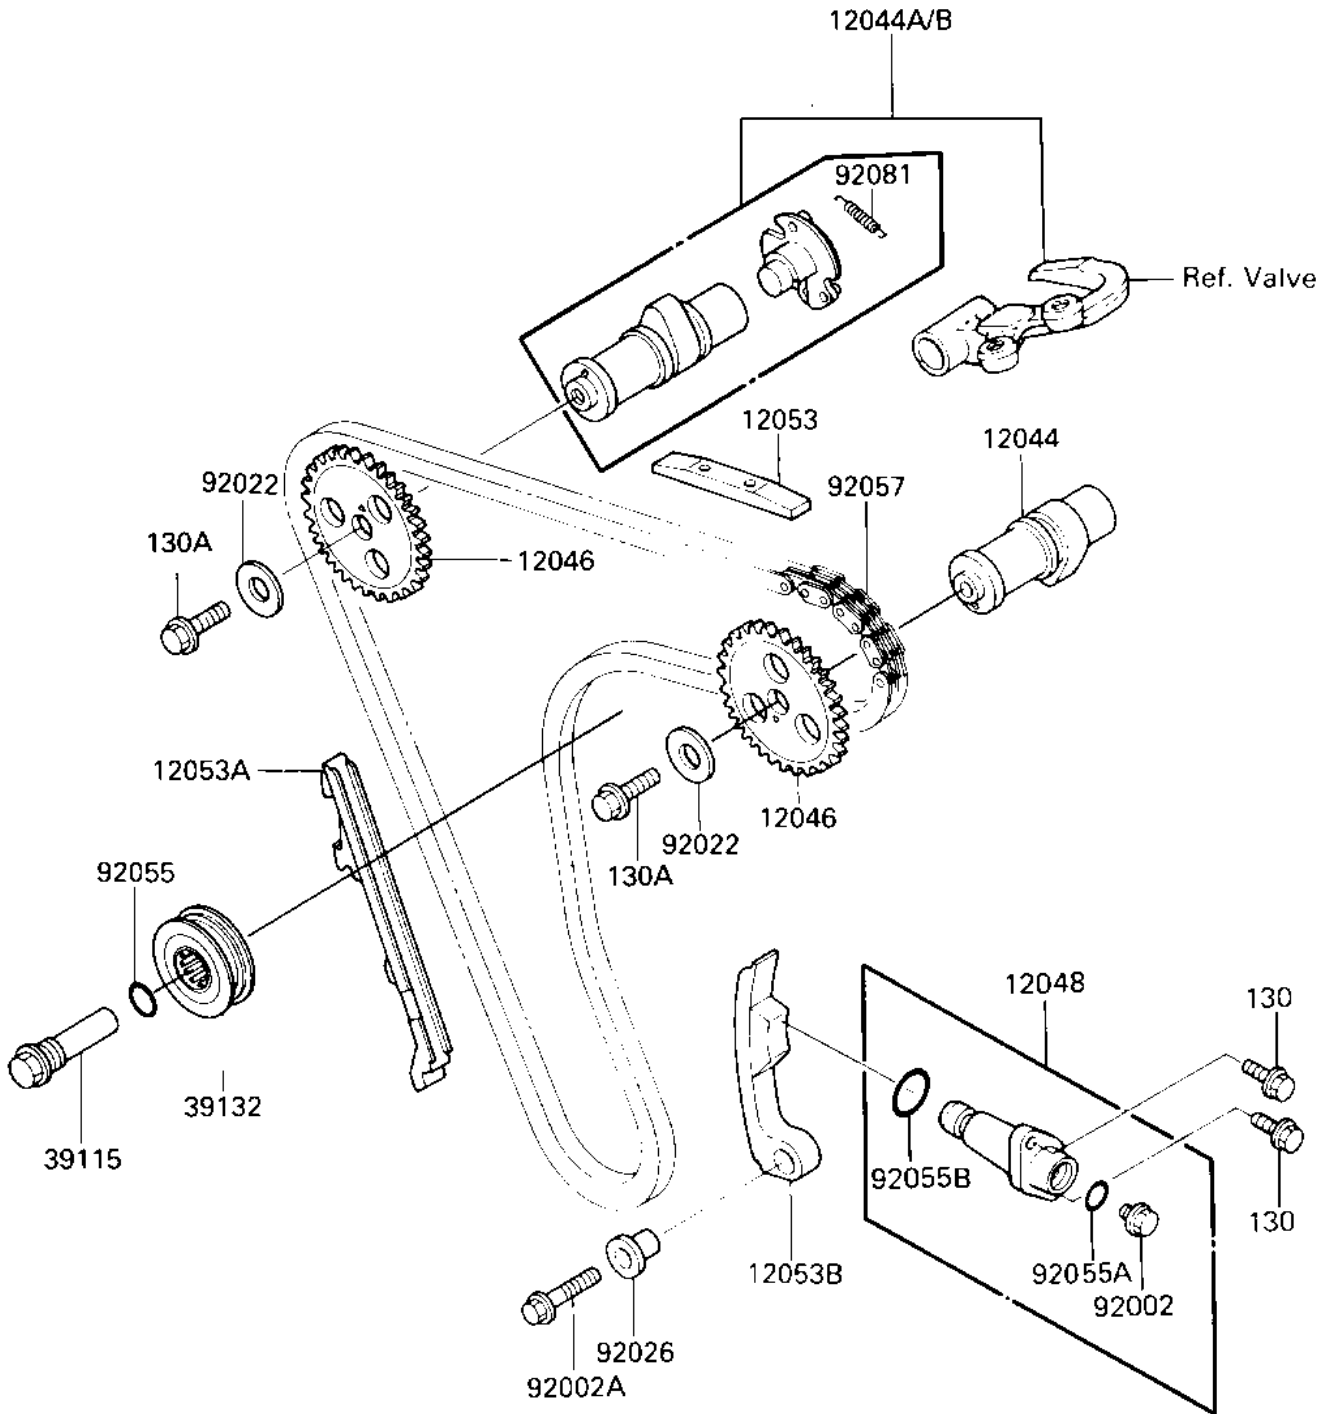

1986 KLR250

PARTS DIAGRAM

CAMSHAFTS/CHAIN/TENSIONER

E1230-1050

1986 KLR250

PARTS LIST

CAMSHAFTS/CHAIN/TENSIONER

ITEM NAME

PART NUMBER

QUANTITY
