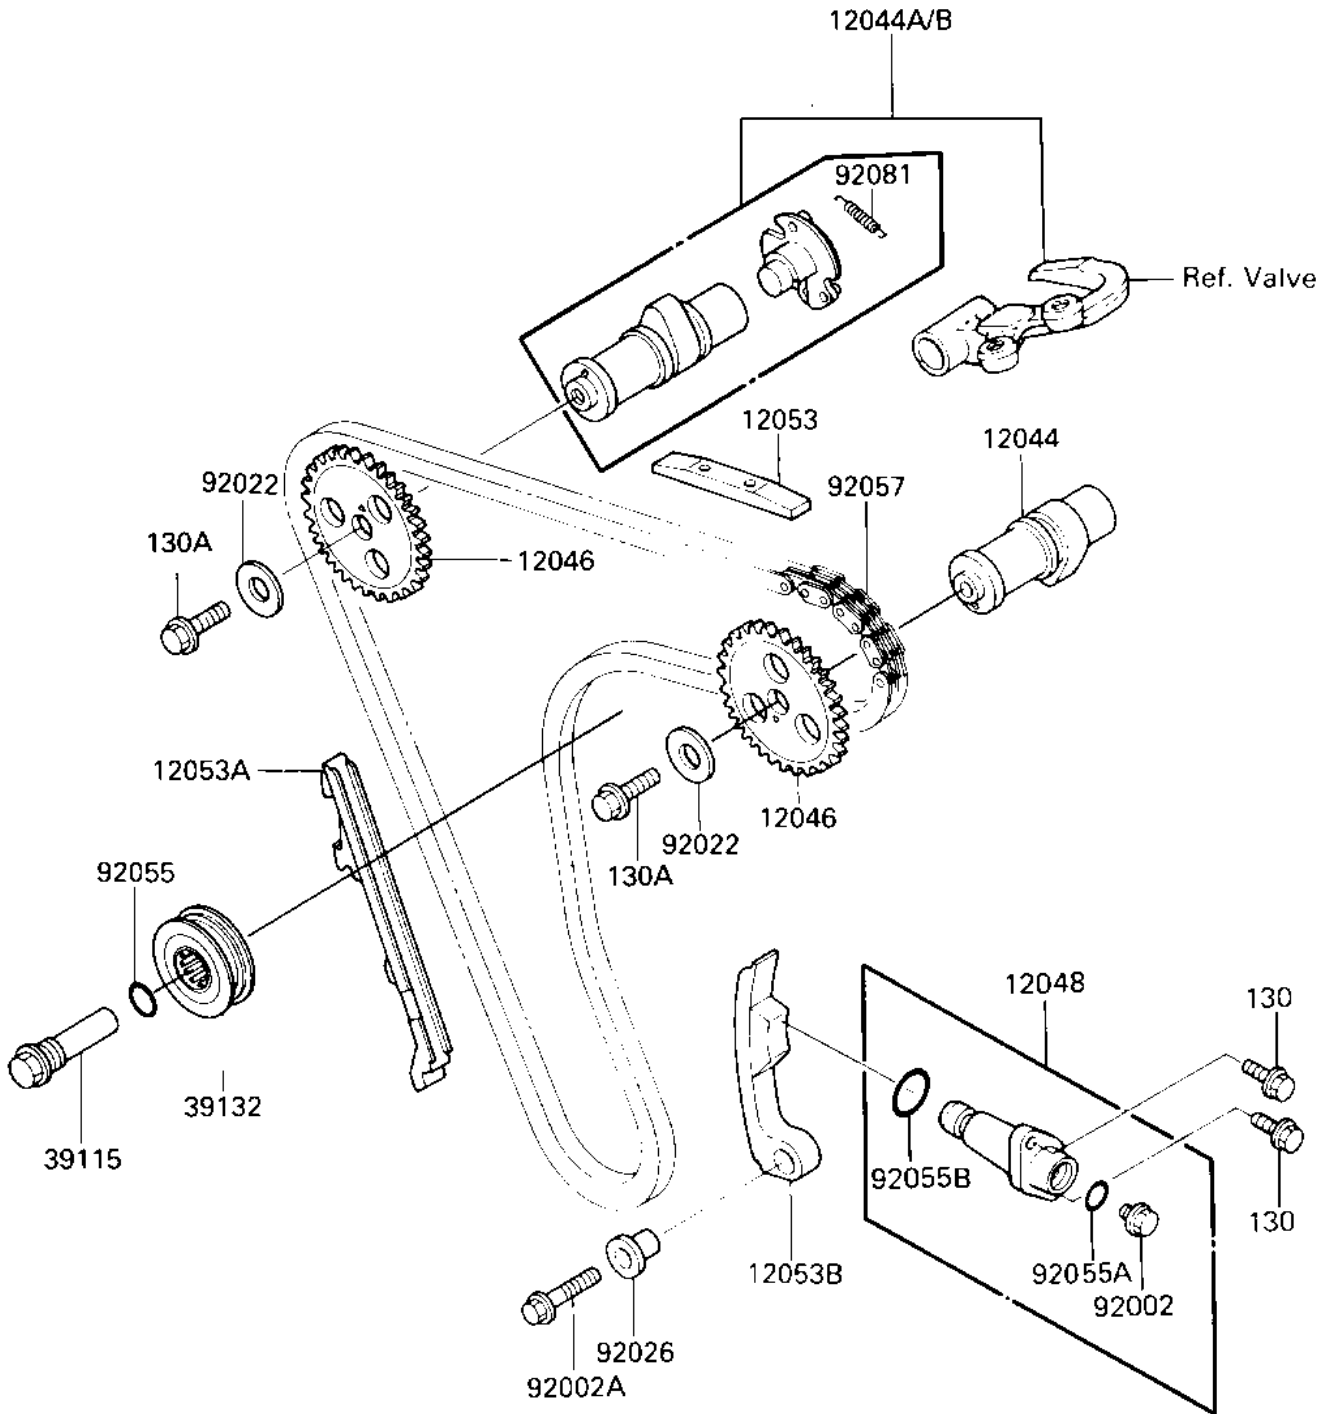

1985 KLR250

PARTS DIAGRAM

CAMSHAFTS/CHAIN/TENSIONER

E1230-1050

1985 KLR250

PARTS LIST

CAMSHAFTS/CHAIN/TENSIONER

ITEM NAME

PART NUMBER

QUANTITY
