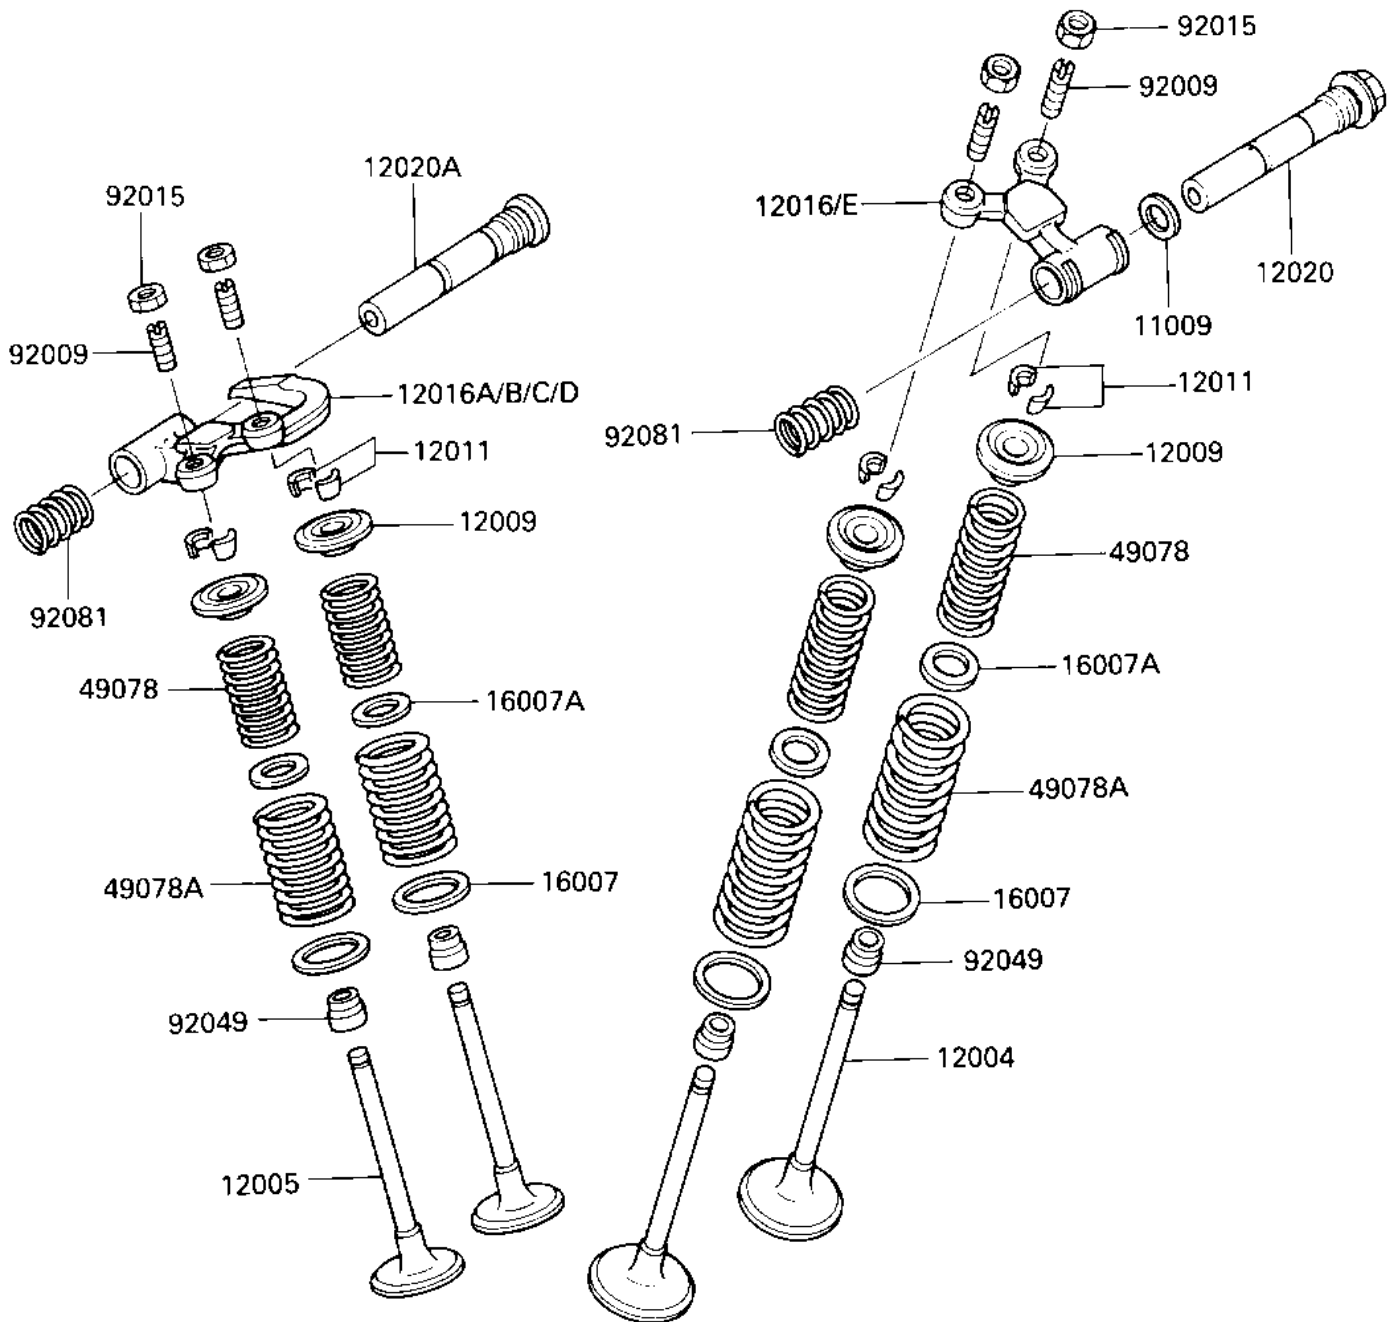

# 1986 KLR250

## PARTS DIAGRAM

### ROCKER ARMS/VALVES

E1210 0031

## PARTS LIST