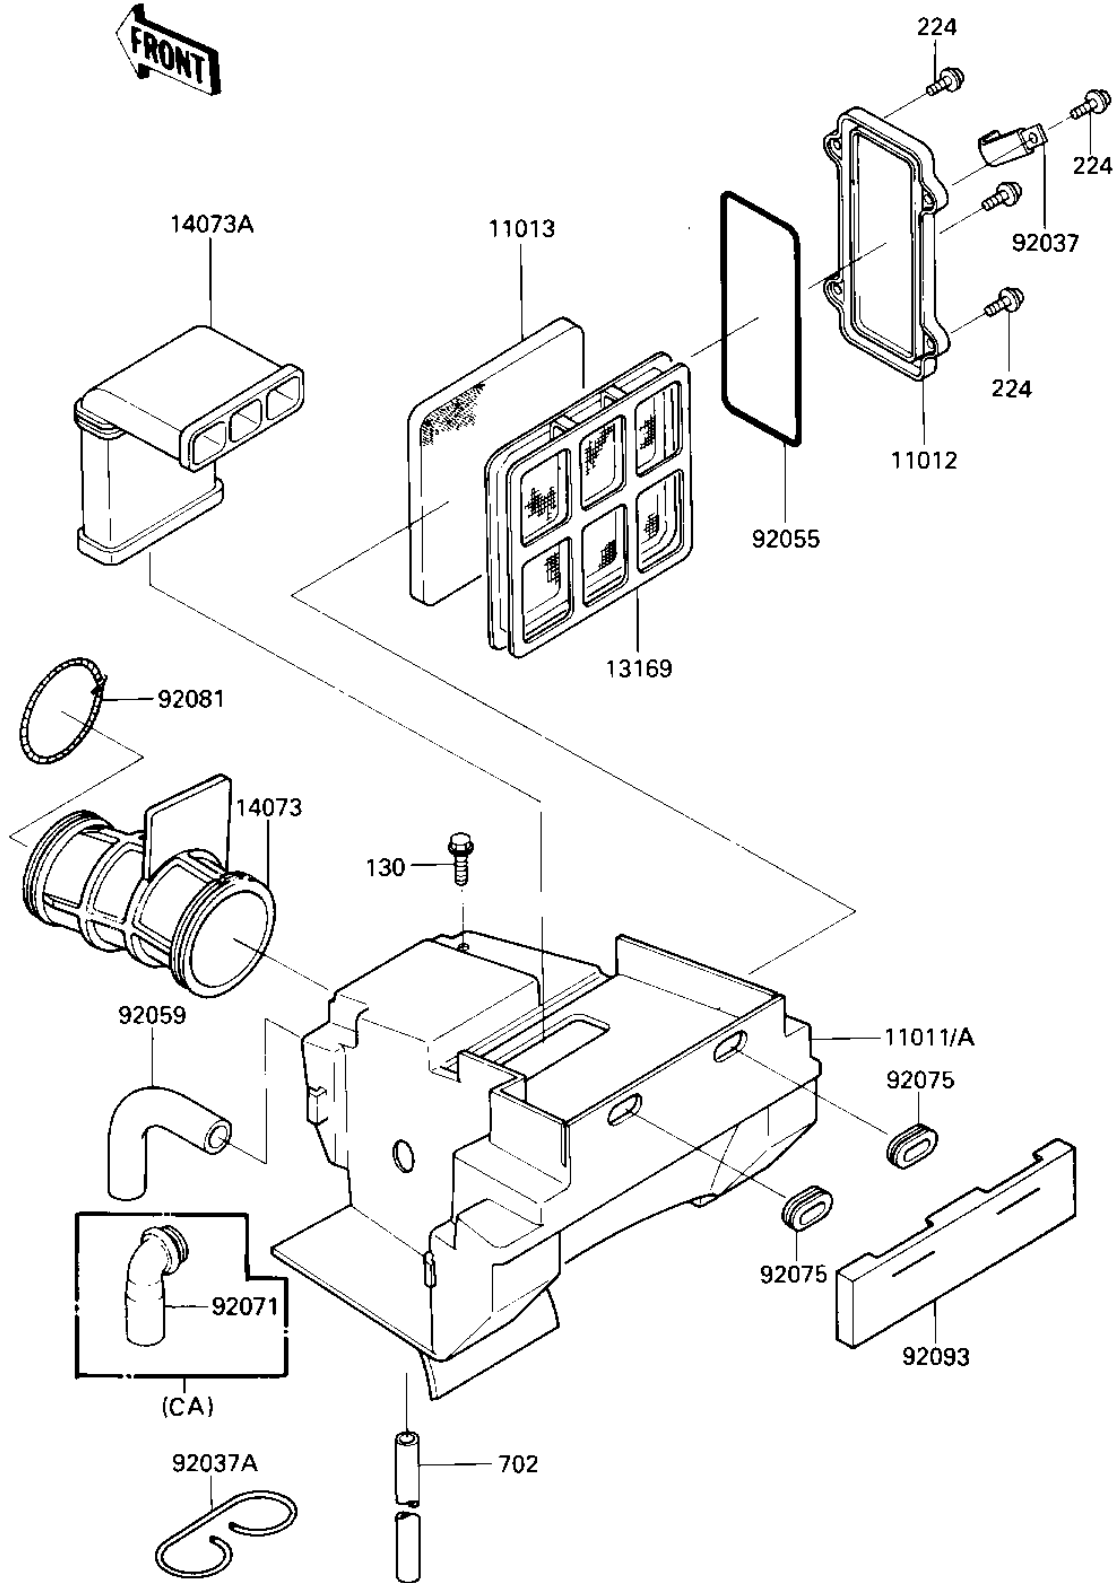

# 1986 KLR250

## PARTS DIAGRAM

### AIR CLEANER

E1130-0181