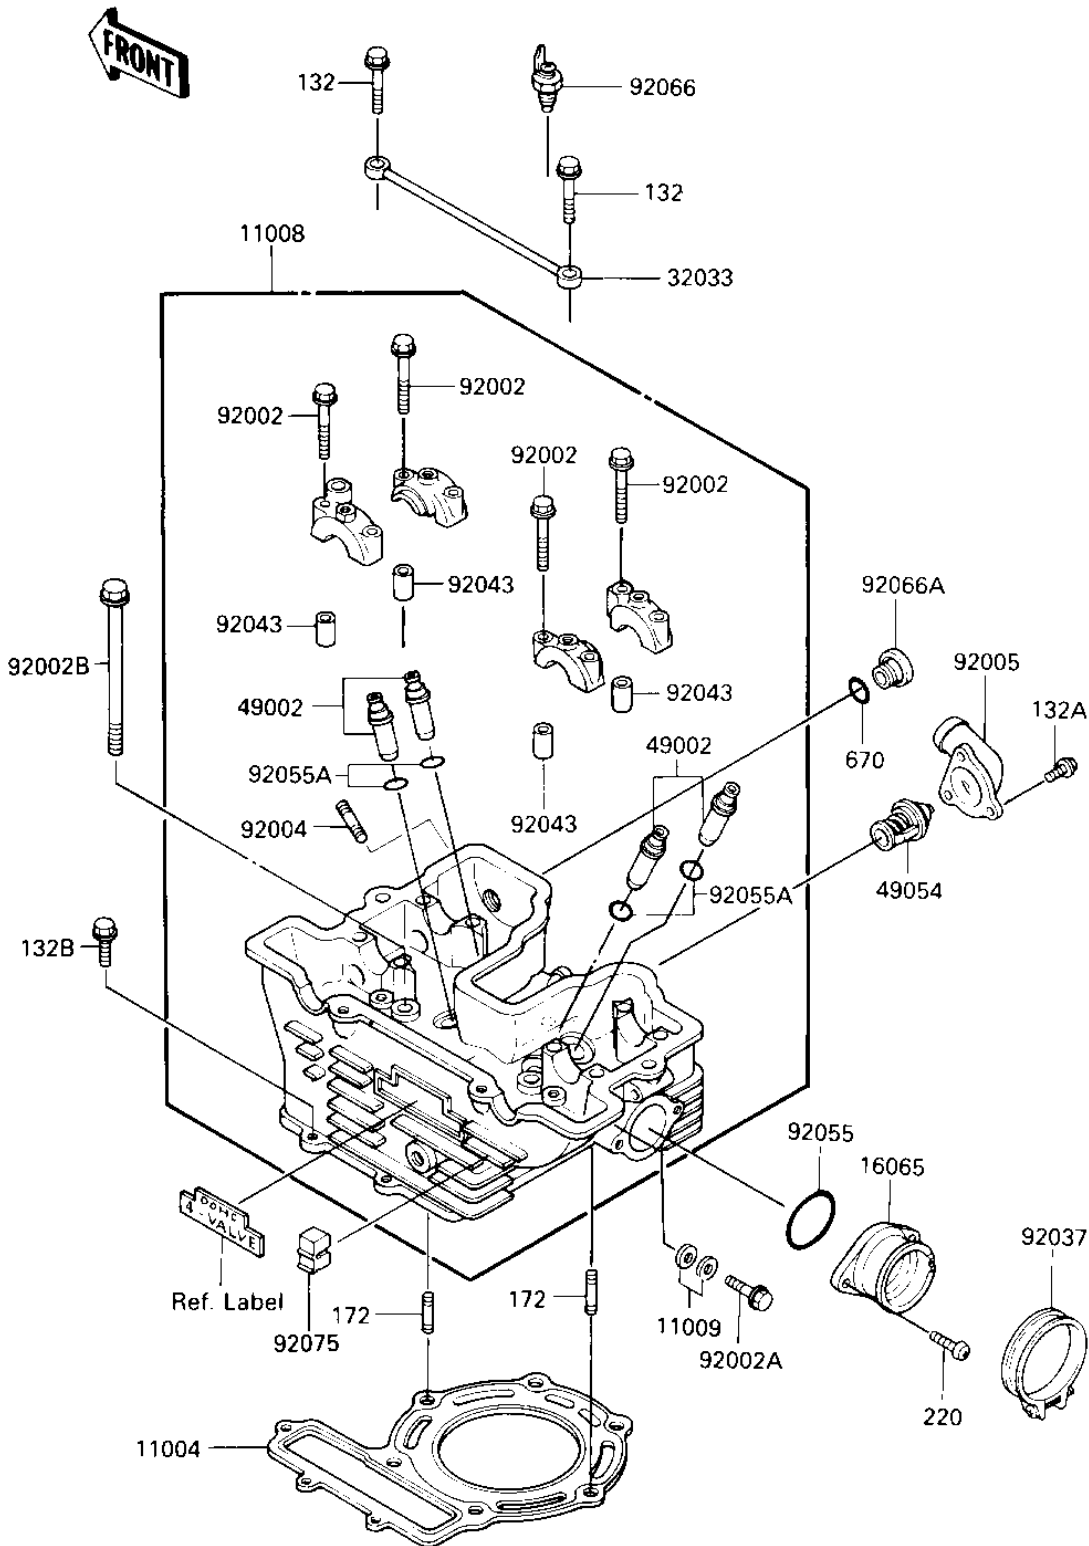

1986 KLR250

PARTS DIAGRAM

CYLINDER HEAD (E/NO. 011777-)

E1111 0166

1986 KLR250

PARTS LIST

CYLINDER HEAD (E/NO. 011777-)

ITEM NAME

PART NUMBER

QUANTITY
