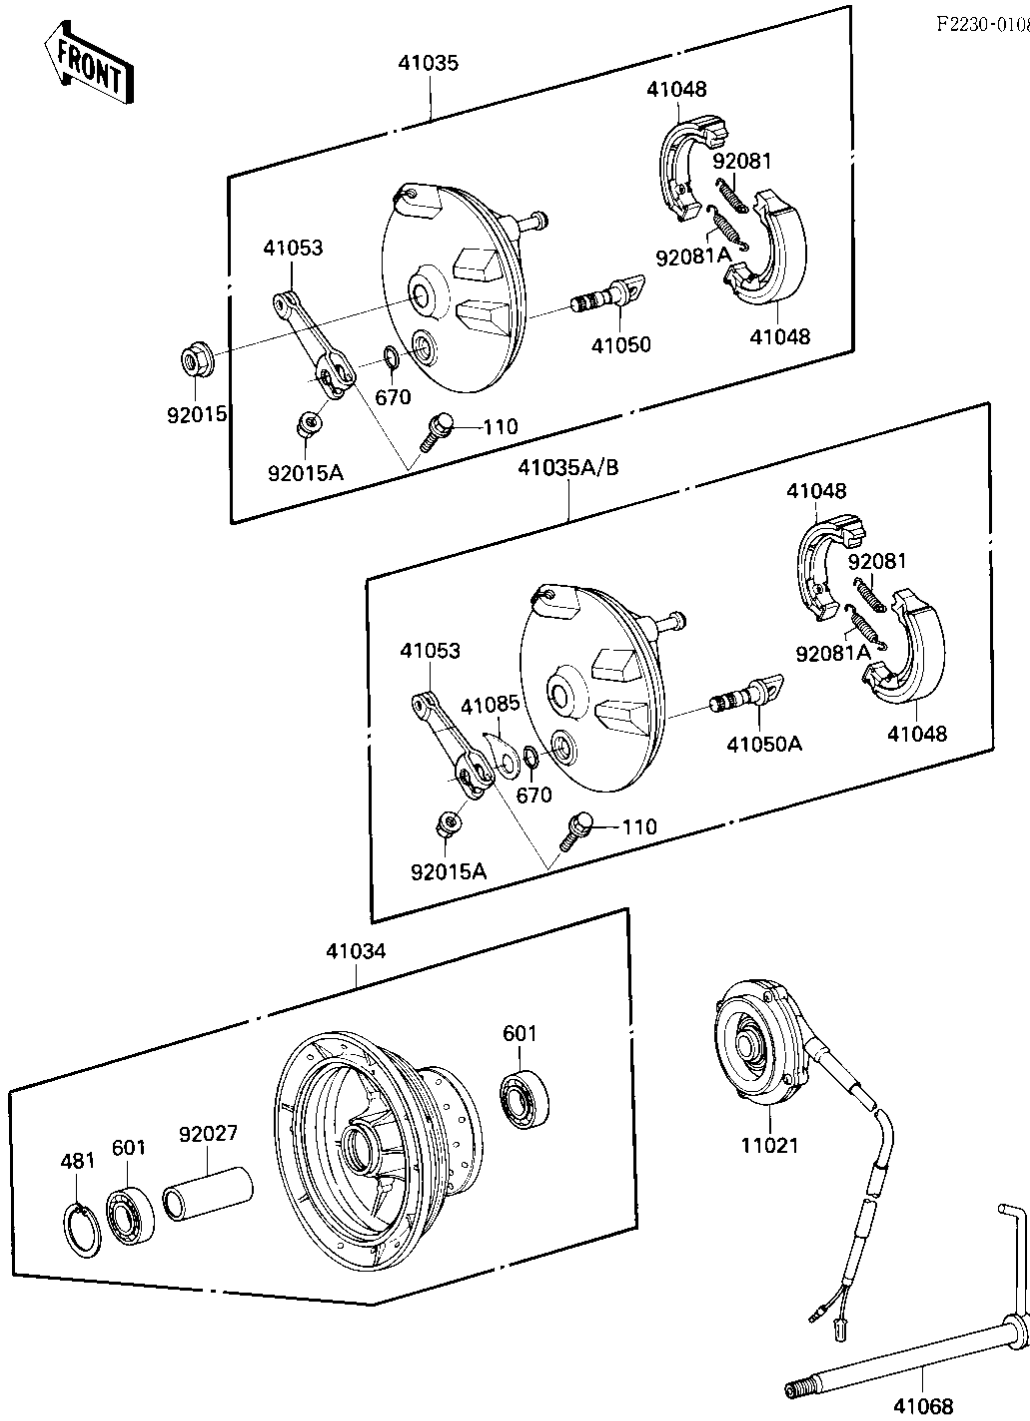

1983 KDX200

PARTS DIAGRAM FRONT HUB/BRAKE

F2230-0108

1983 KDX200

PARTS LIST FRONT HUB/BRAKE

ITEM NAME	PART NUMBER	QUANTITY
-----------	-------------	----------
