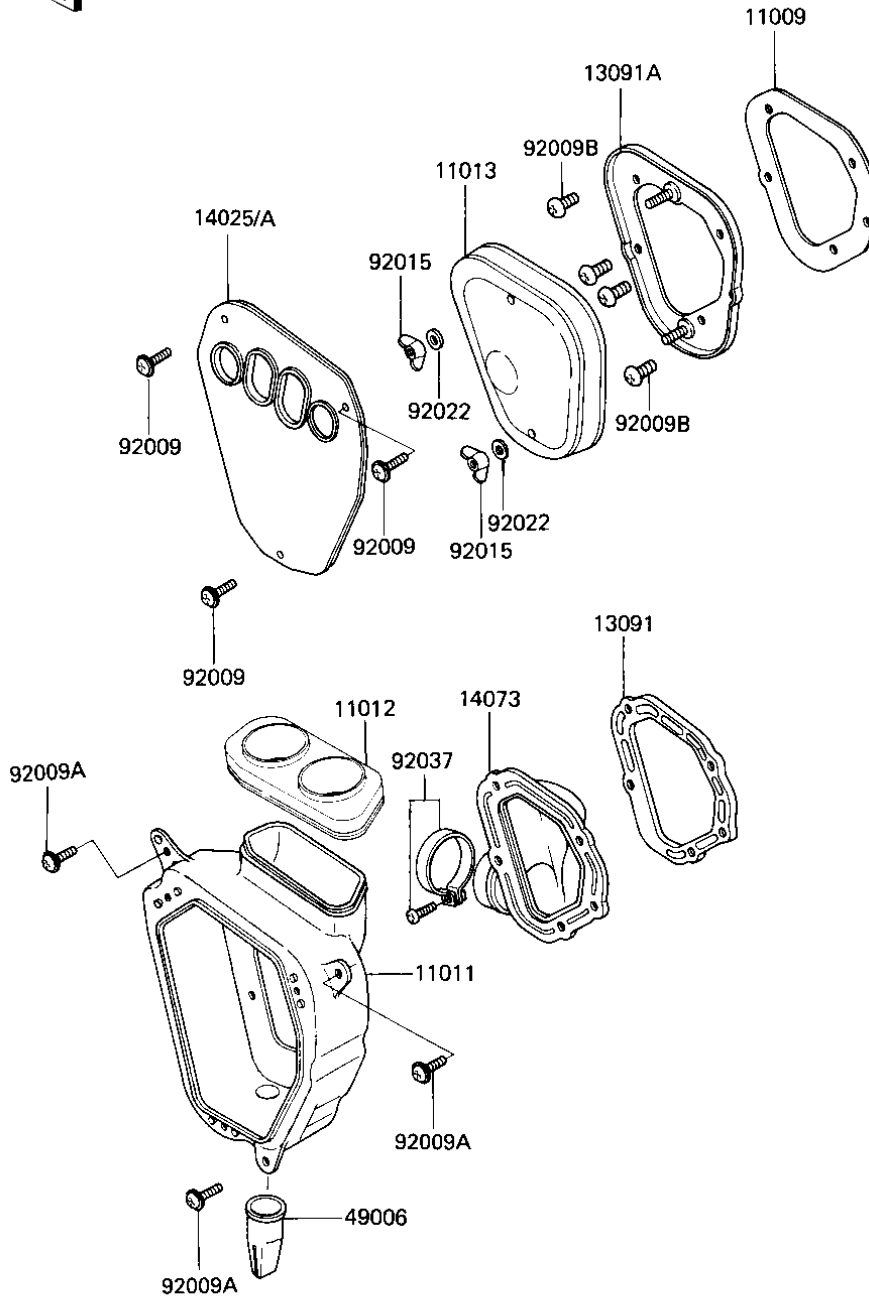

1984 KDX200

PARTS DIAGRAM

AIR CLEANER

E1130-0119

1984 KDX200

PARTS LIST AIR CLEANER

ITEM NAME	PART NUMBER	QUANTITY
-----------	-------------	----------
