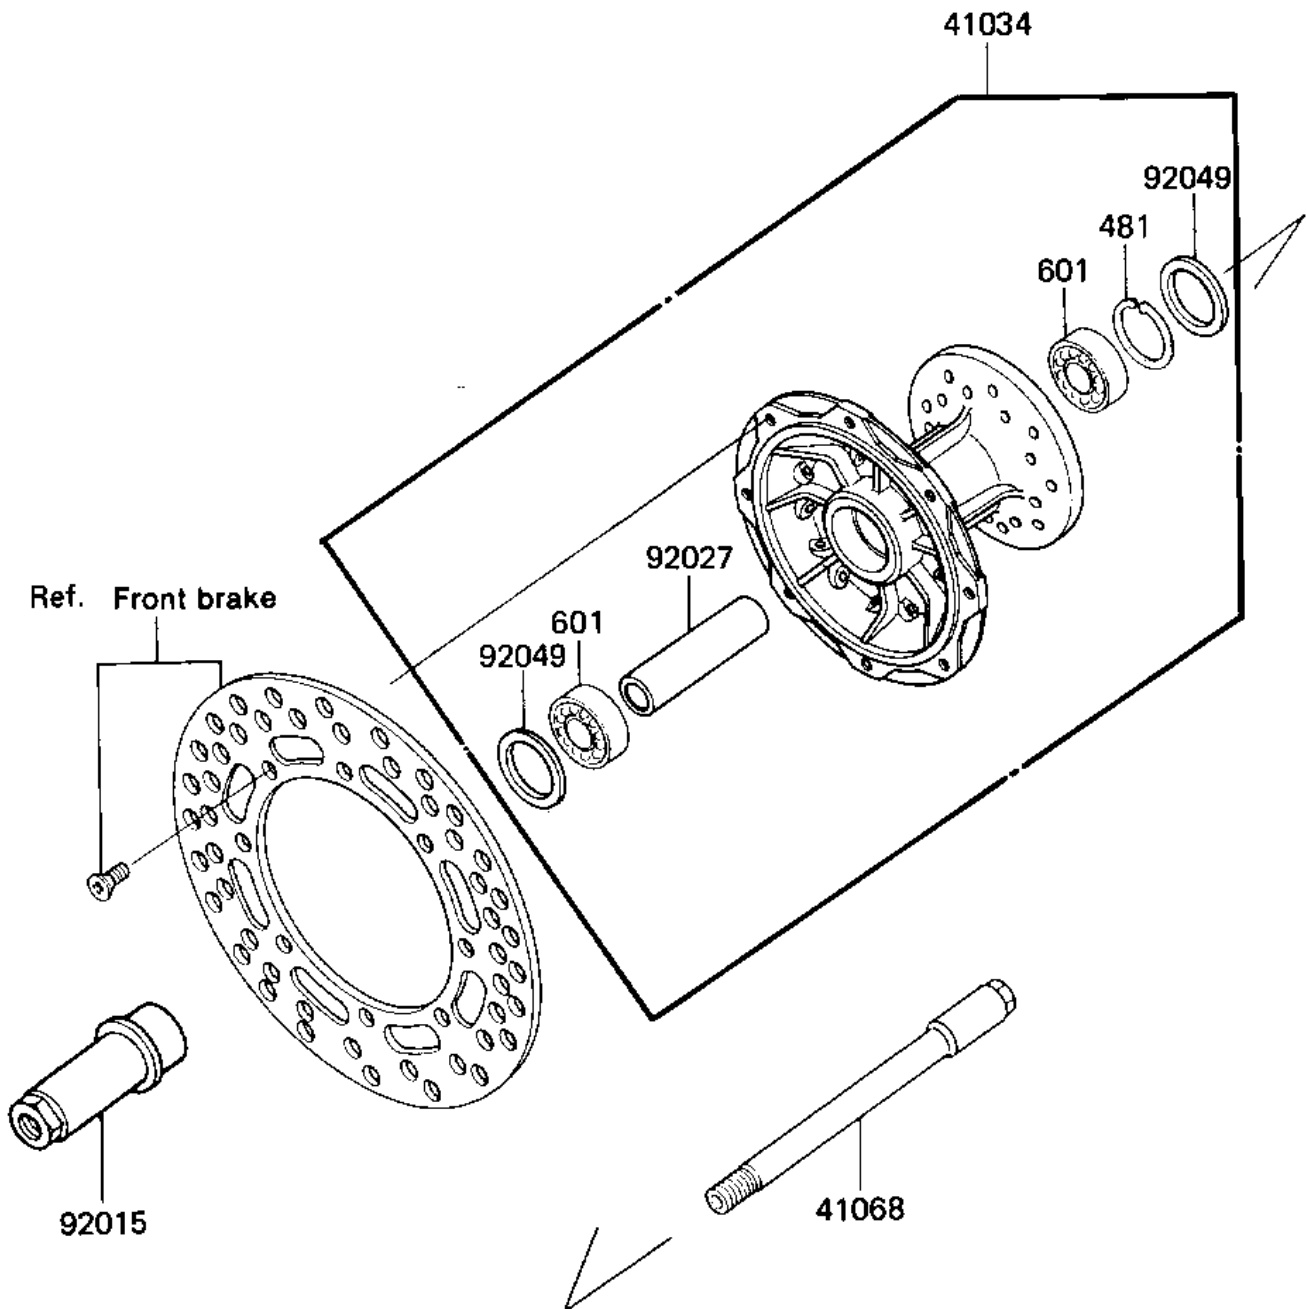

# 1985 KX125

## PARTS DIAGRAM

### FRONT HUB

F2230-0125

## PARTS LIST