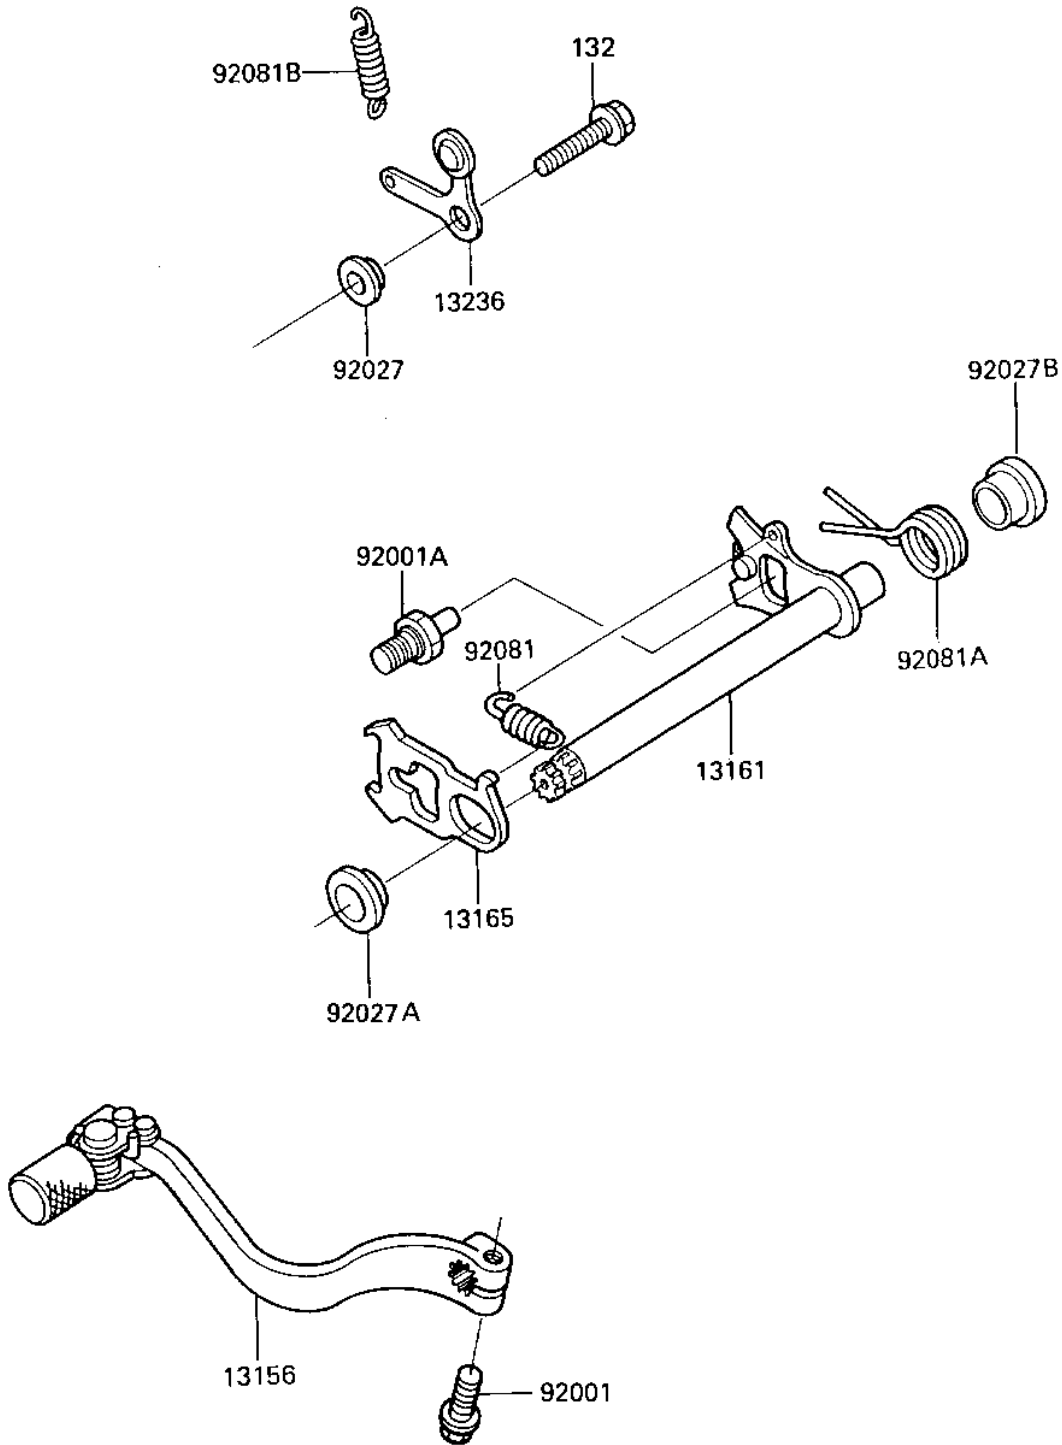

# 1985 KX125

## PARTS DIAGRAM

### GEAR CHANGE MECHANISM

E1370-0146

## PARTS LIST