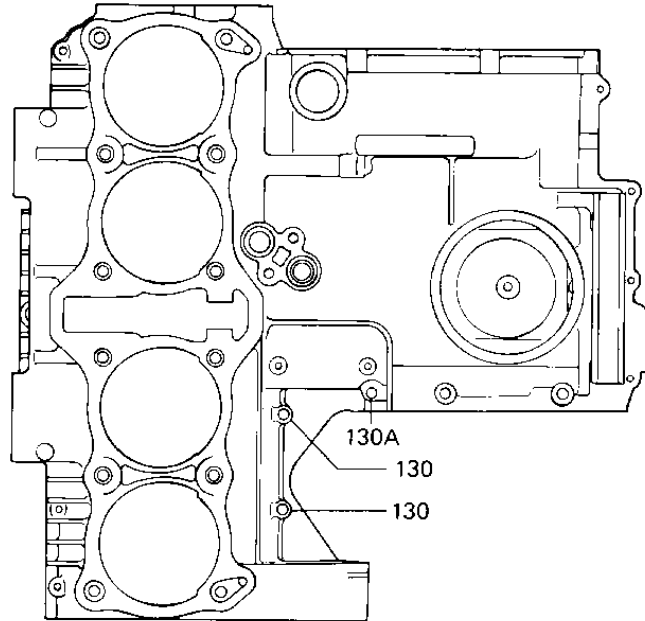

1985 LTD Shaft

PARTS DIAGRAM

CRANKCASE BOLT & STUD PATTERN

E1412-0008

1985 LTD Shaft

PARTS LIST

CRANKCASE BOLT & STUD PATTERN

ITEM NAME

PART NUMBER

QUANTITY
