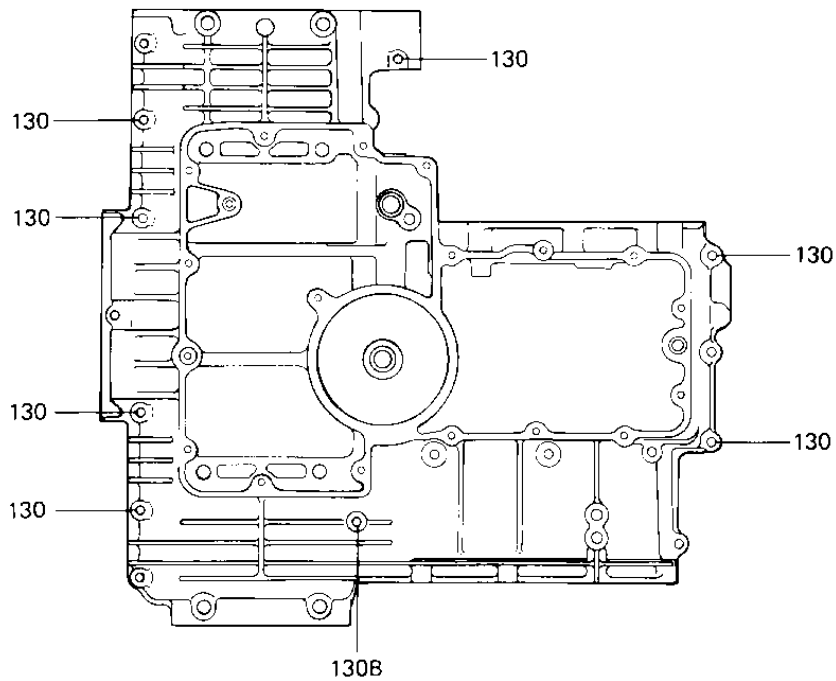

1985 LTD Shaft

PARTS DIAGRAM

CRANKCASE BOLT & STUD PATTERN

E1412-0008

1985 LTD Shaft

PARTS LIST

CRANKCASE BOLT & STUD PATTERN

ITEM NAME

PART NUMBER

QUANTITY
