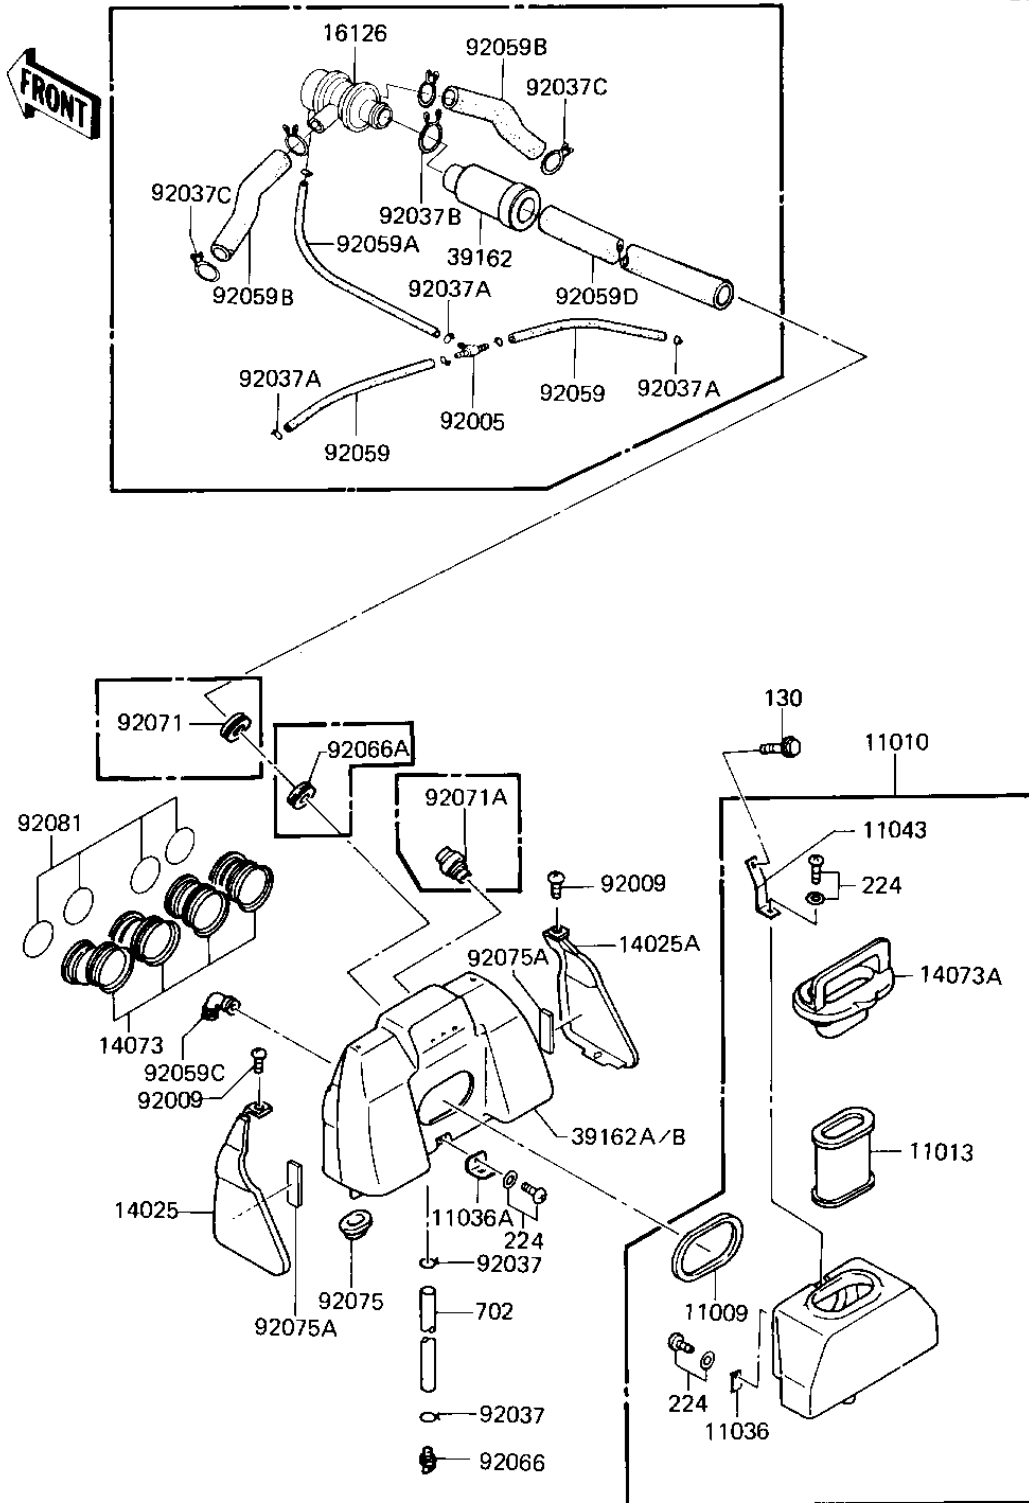

# 1985 LTD Shaft

## PARTS DIAGRAM

### AIR CLEANER

E1130-0183