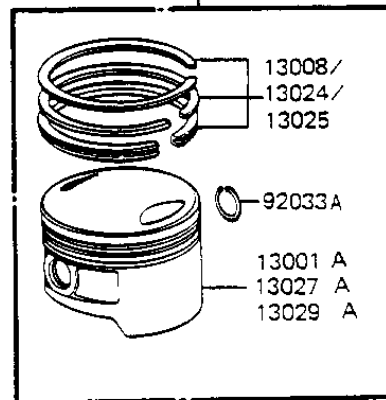

1985 LTD Shaft

PARTS DIAGRAM CYLINDER/PISTONS

E1120-0065

~ KZT10AE022865

KZT10AE022866~

13001B / 13027B / 13029B

1985 LTD Shaft

PARTS LIST CYLINDER/PISTONS

ITEM NAME

PART NUMBER

QUANTITY
