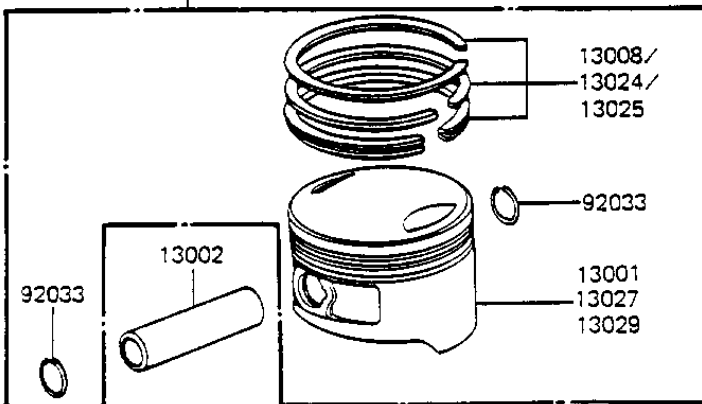

1985 LTD Shaft

PARTS DIAGRAM CYLINDER/PISTONS

E1120-0065

~ KZT10AE022865

KZT10AE022866~

13001B / 13027B / 13029B

1985 LTD Shaft

PARTS LIST CYLINDER/PISTONS

ITEM NAME

PART NUMBER

QUANTITY
