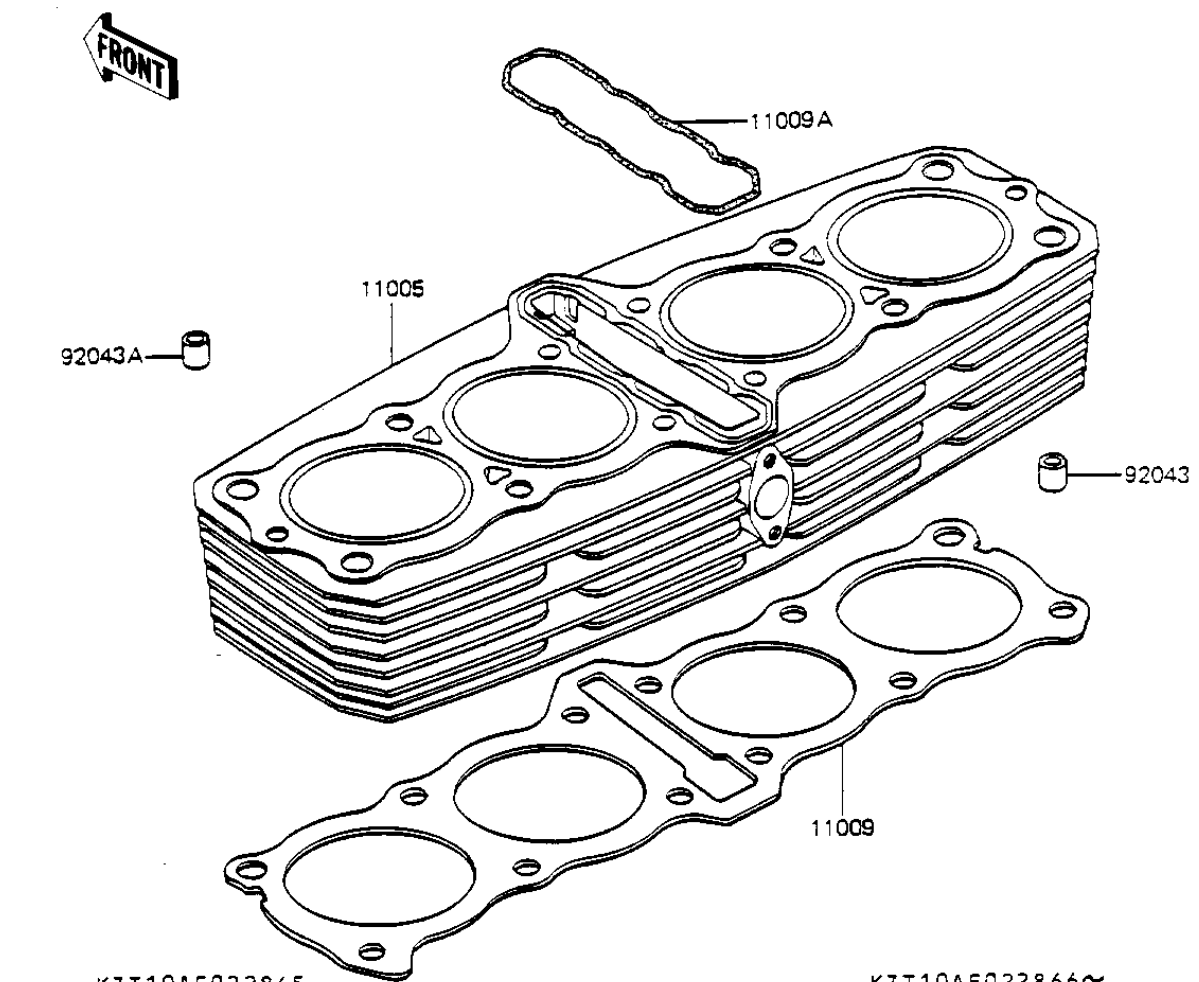

1985 LTD Shaft

PARTS DIAGRAM CYLINDER/PISTONS

E1120-0065

~ KZT10AE022865

KZT10AE022866~

13001B / 13027B / 13029B

1985 LTD Shaft

PARTS LIST CYLINDER/PISTONS

ITEM NAME

PART NUMBER

QUANTITY
