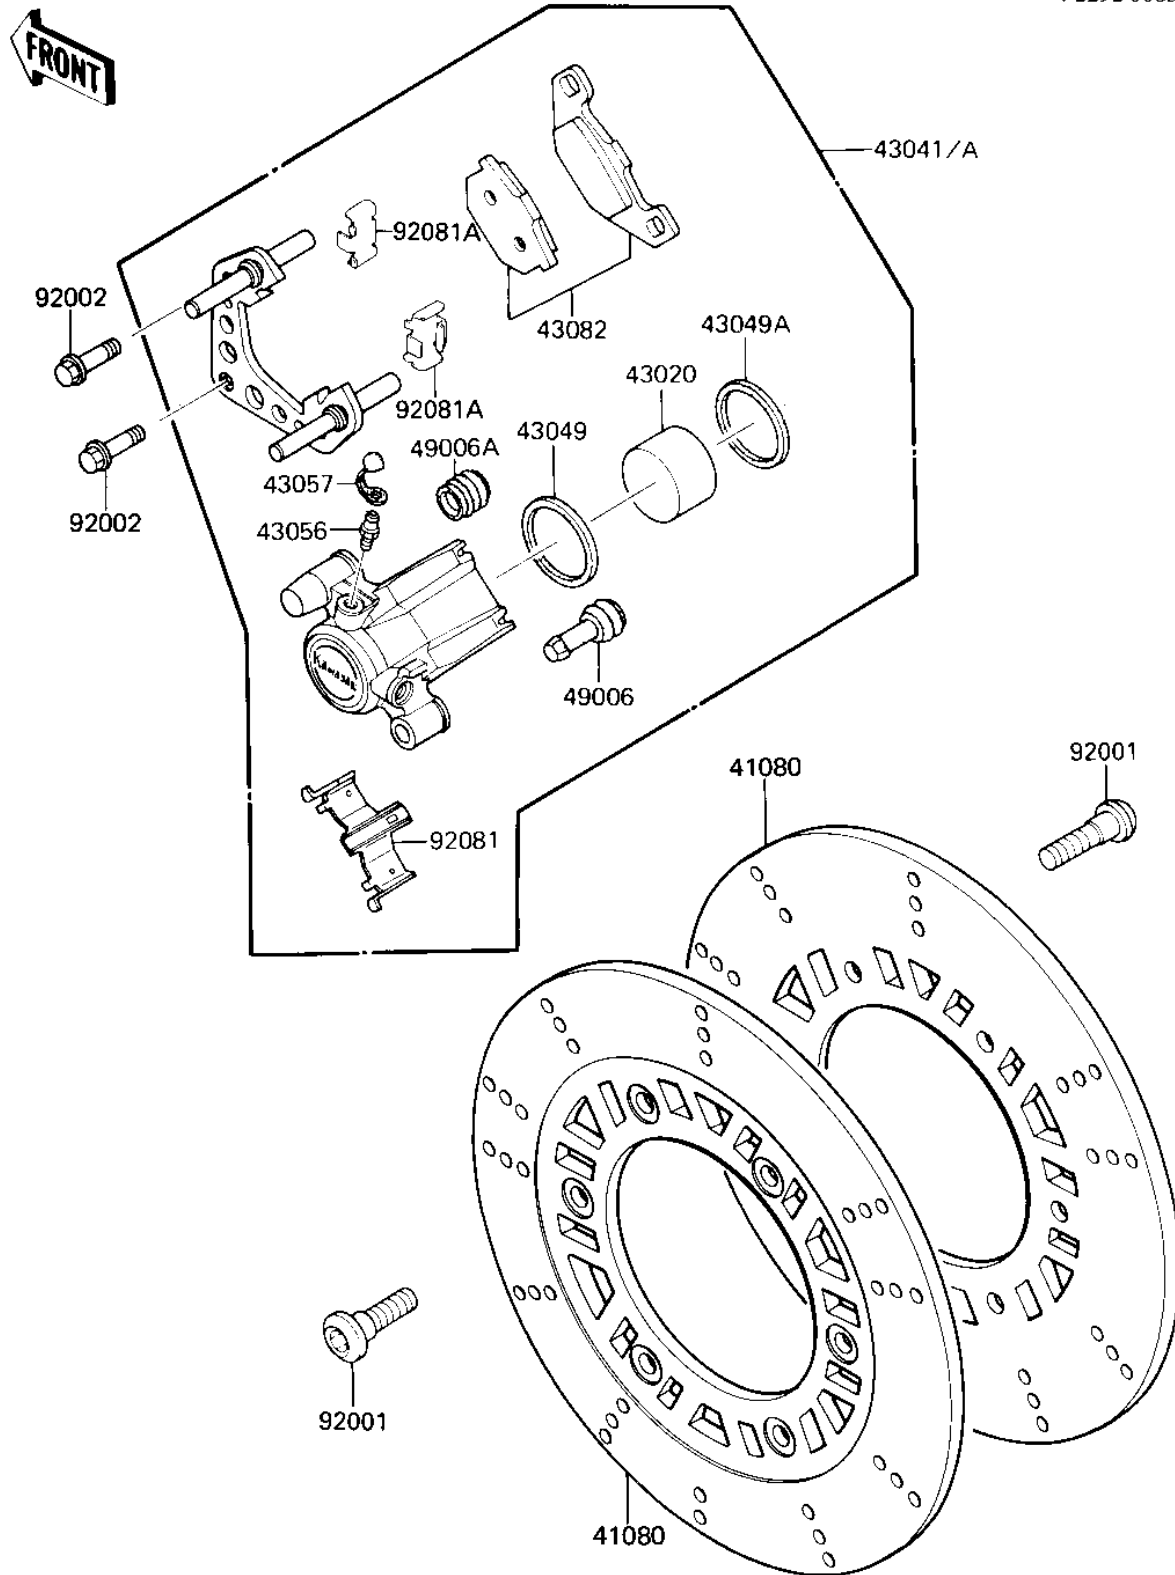

1986 Eliminator

PARTS DIAGRAM

FRONT BRAKE

Kawasaki

Let the Good Times Roll®

F2292-0083

1986 Eliminator

PARTS LIST FRONT BRAKE

ITEM NAME	PART NUMBER	QUANTITY
DISC,FR,SILVER (Ref # 41080)	41080-1112	2
PISTON-COMP-BRAKE (Ref # 43020)	43020-1066	2
CALIPER-ASSY,FR,LH (Ref # 43041)	43041-1194	1
CALIPER-ASSY,FR,RH (Ref # 43041A)	43041-1471	1
RING,PISTON SEAL (Ref # 43049)	43049-002	2
PACKING,PISTON (Ref # 43049A)	43049-1028	2
BREEDER (Ref # 43056)	43056-003	2
CAP,BREEDER (Ref # 43057)	43057-003	2
PAD-ASSY-BRAKE (Ref # 43082)	43082-1061	2
BOOT,CALIPER (Ref # 49006)	49006-1094	2
BOOT,CALIPER (Ref # 49006A)	49006-1095	2
BOLT,SOCKET,8X30 (Ref # 92001)	92001-1951	12
BOLT,FLANGED,10X41 (Ref # 92002)	92002-1468	4
SPRING,PAD (Ref # 92081)	92081-1525	2
SPRING,PAD STOPPER (Ref # 92081A)	92081-1661	4