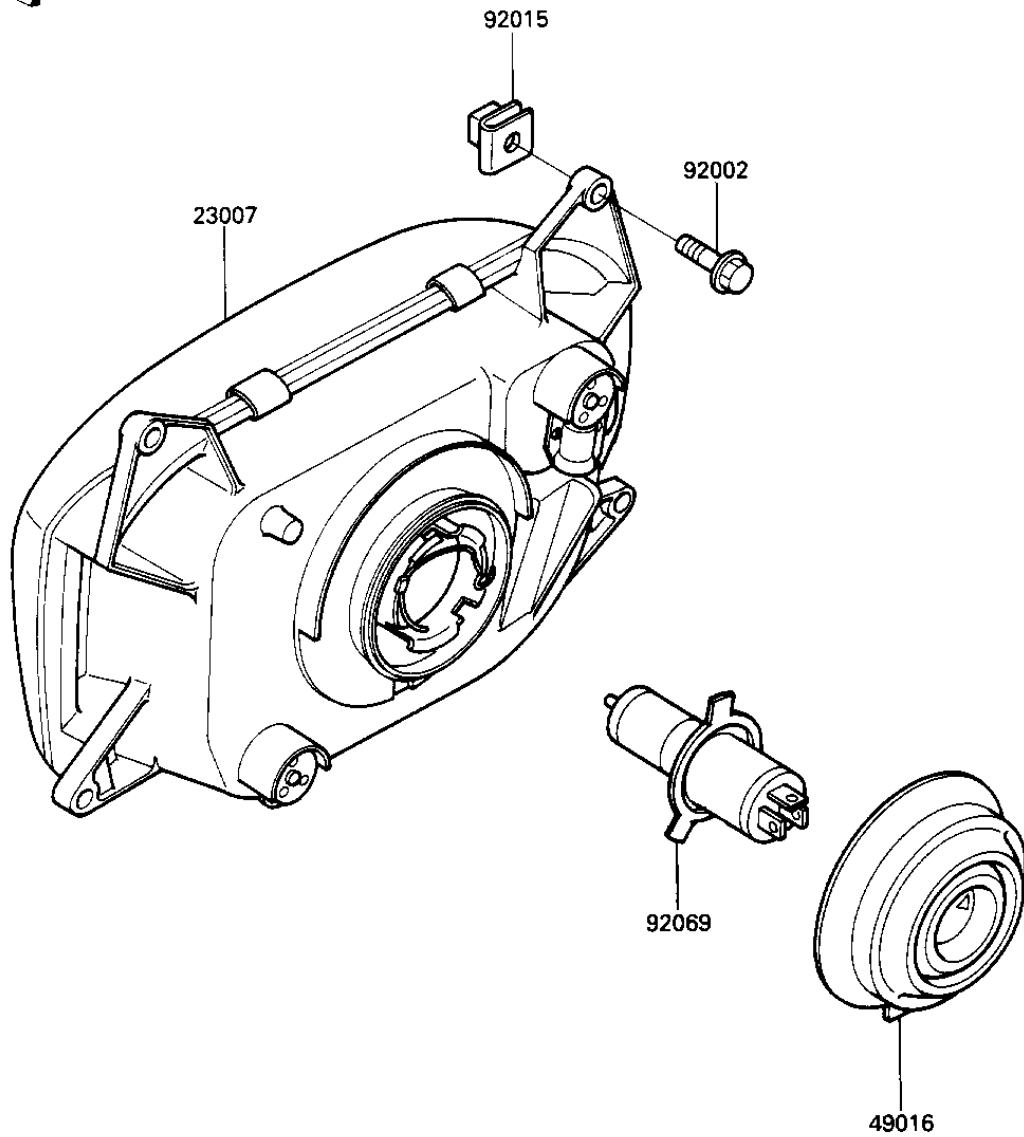

1985 Ninja® 600

PARTS DIAGRAM

HEADLIGHT

F2710-9217

R
N

1985 Ninja® 600

PARTS LIST

HEADLIGHT

ITEM NAME

PART NUMBER

QUANTITY
