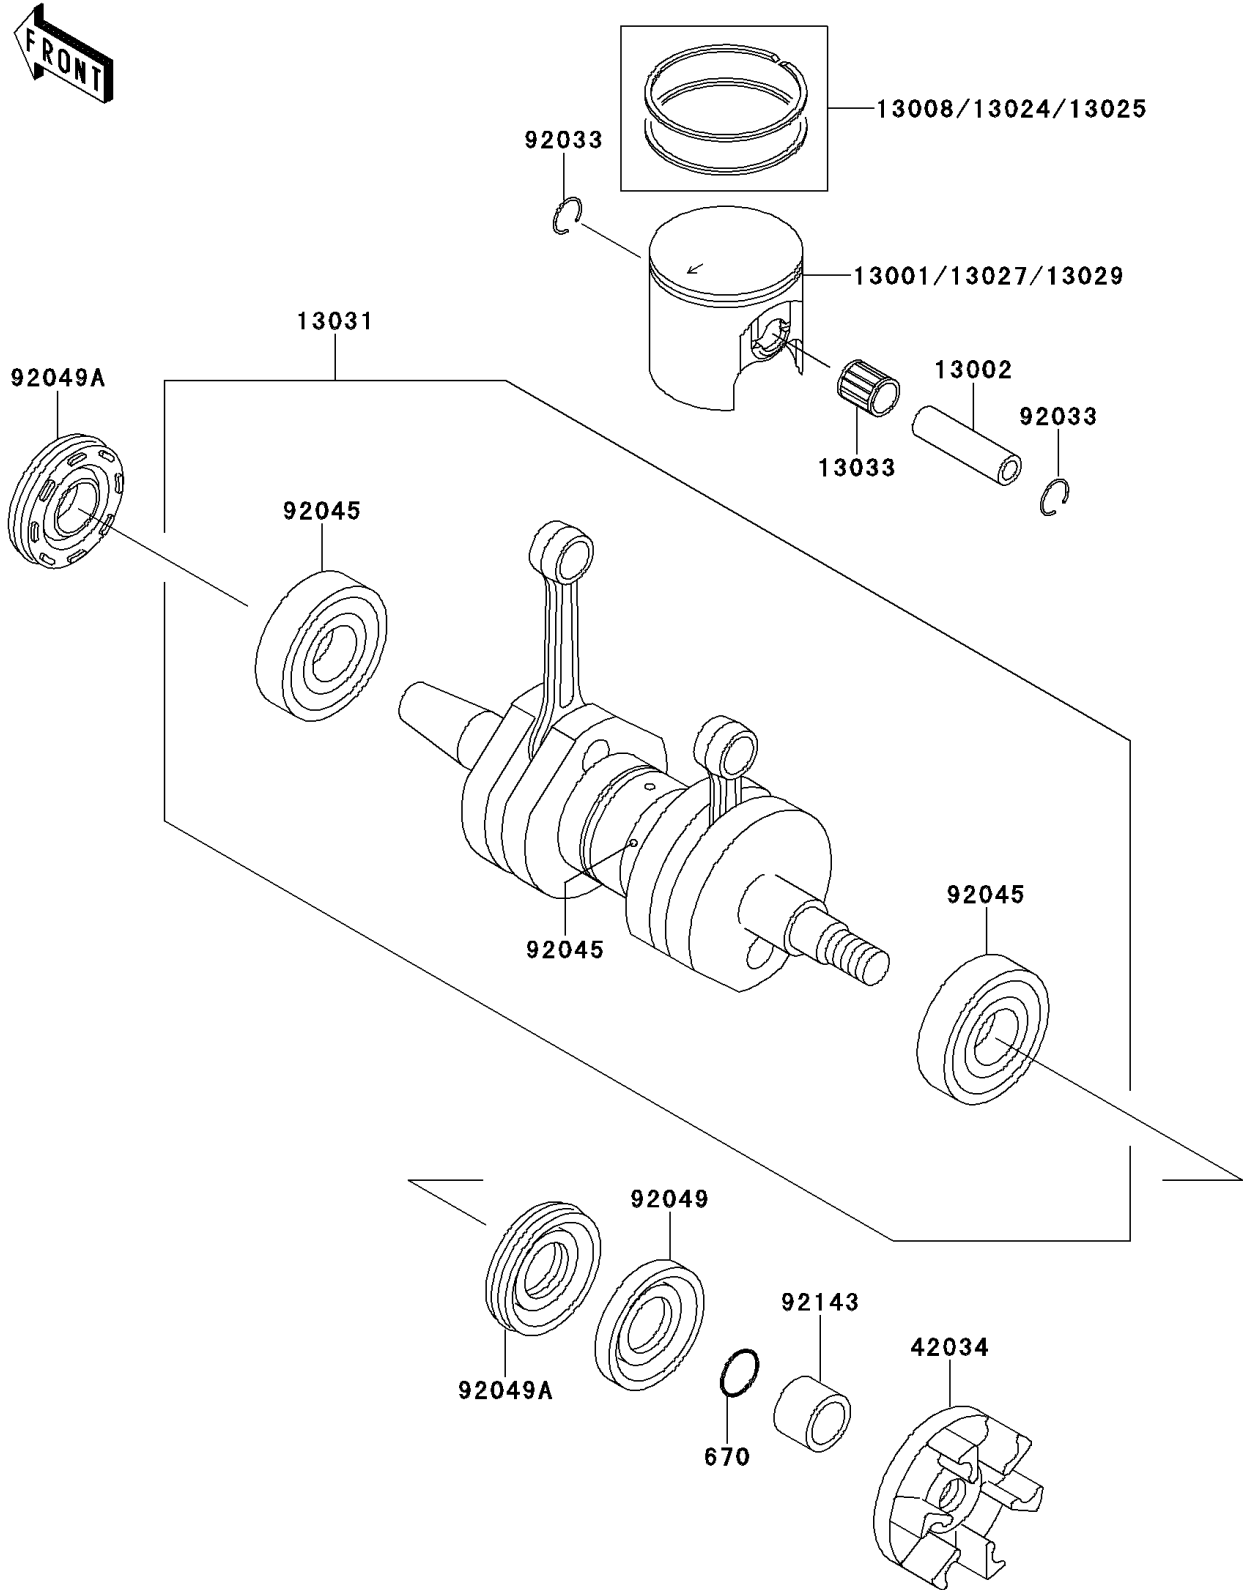

1997 SS

PARTS DIAGRAM

Crankshaft/Piston(s)

E1320

1997 SS

PARTS LIST

Crankshaft/Piston(s)

ITEM NAME

PART NUMBER

QUANTITY
