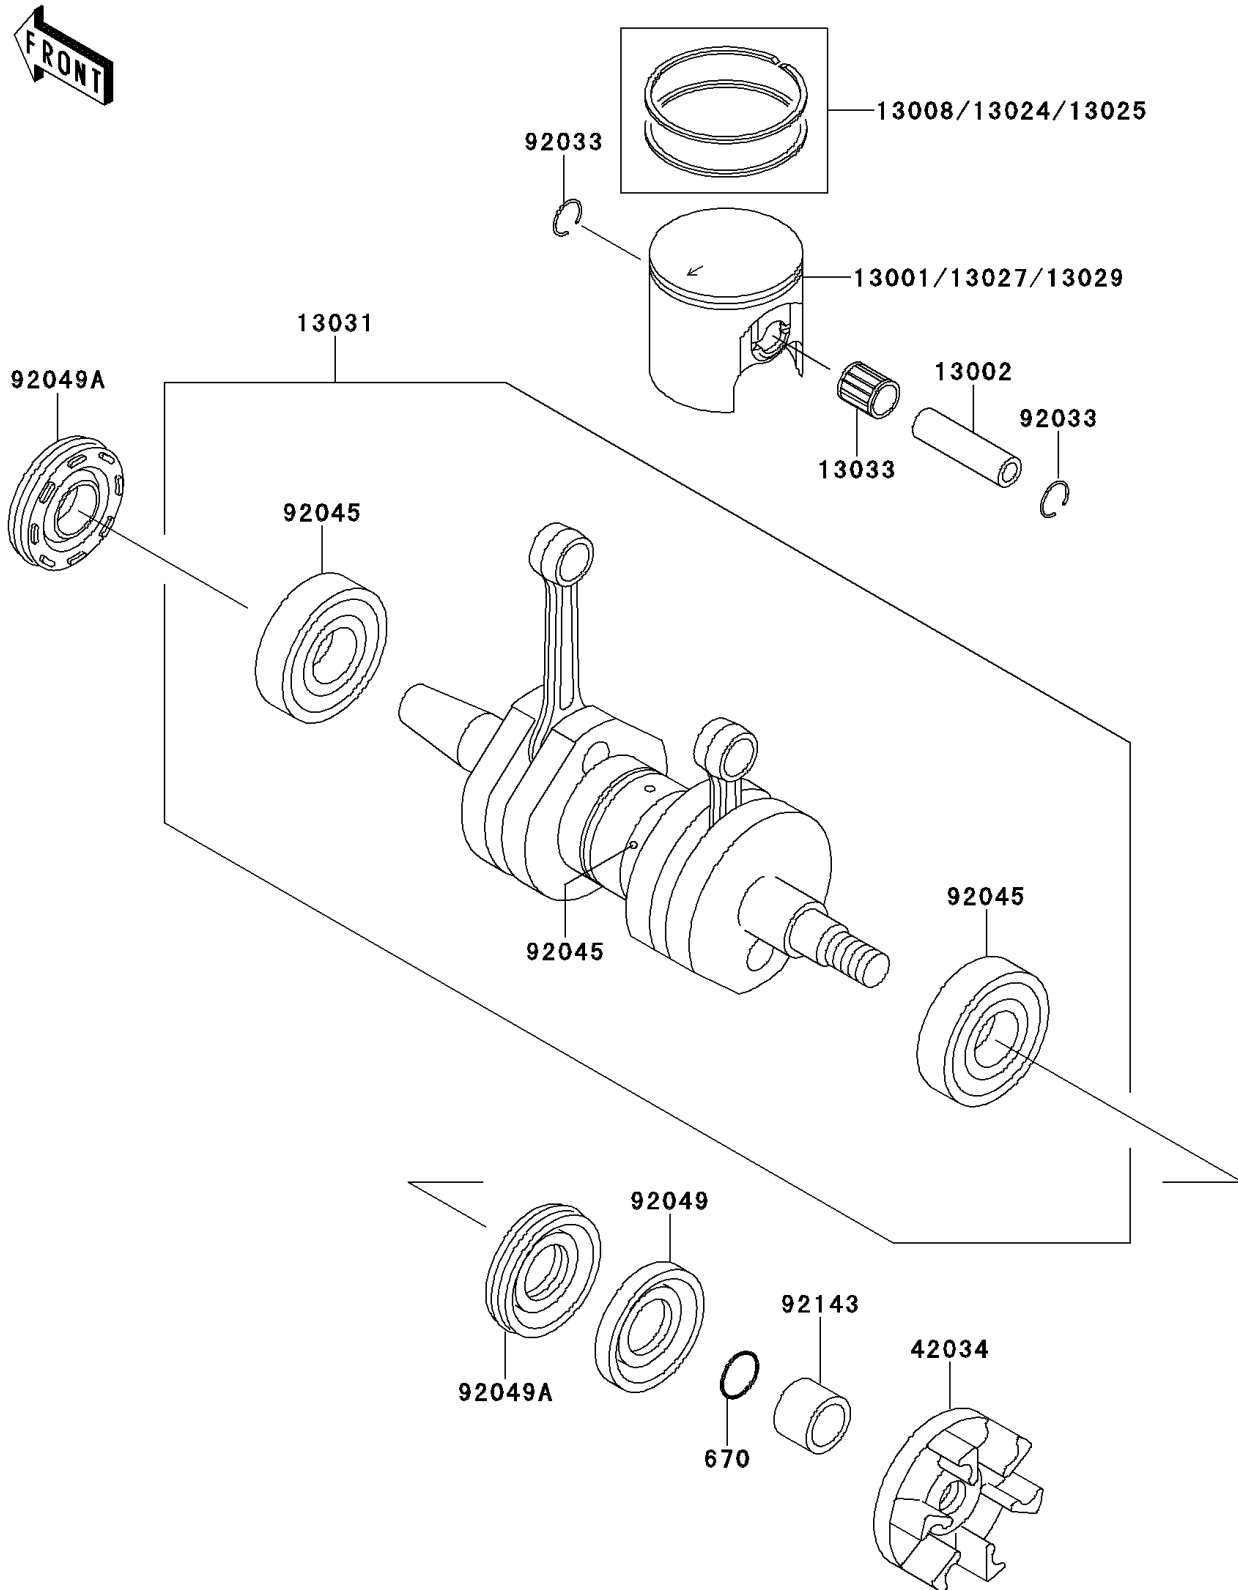

## PARTS DIAGRAM

### Crankshaft/Piston(s)

E1320

## PARTS LIST

### Crankshaft/Piston(s)

ITEM NAME	PART NUMBER	QUANTITY
O RING,16MM (Ref # 670)	670B2016	1
PISTON-ENGINE,STD (Ref # 13001)	13001-3719	2
PIN-PISTON (Ref # 13002)	13002-3706	2
RING-SET-PISTON,STD (Ref # 13008)	13008-3708	2
RING-SET-PISTON LL,O/S 1.00 (Ref # 13024)	13024-3706	AR
RING-SET-PISTON L,O/S 0.50 (Ref # 13025)	13025-3706	AR
PISTON-ENGINE LL,O/S 1.00 (Ref # 13027)	13027-3711	AR
PISTON-ENGINE L,O/S 0.50 (Ref # 13029)	13029-3711	AR
CRANKSHAFT-COMP (Ref # 13031)	13031-3730	1
BEARING-SMALL END (Ref # 13033)	13033-3703	2
COUPLING (Ref # 42034)	42034-3707	1
RING-SNAP (Ref # 92033)	92033-3721	4
BEARING-BALL (Ref # 92045)	92045-3714	3
SEAL-OIL,S30726 (Ref # 92049)	92049-3706	1
SEAL-OIL,FWJ7307210ZS (Ref # 92049A)	92049-3713	2
COLLAR (Ref # 92143)	92143-3758	1