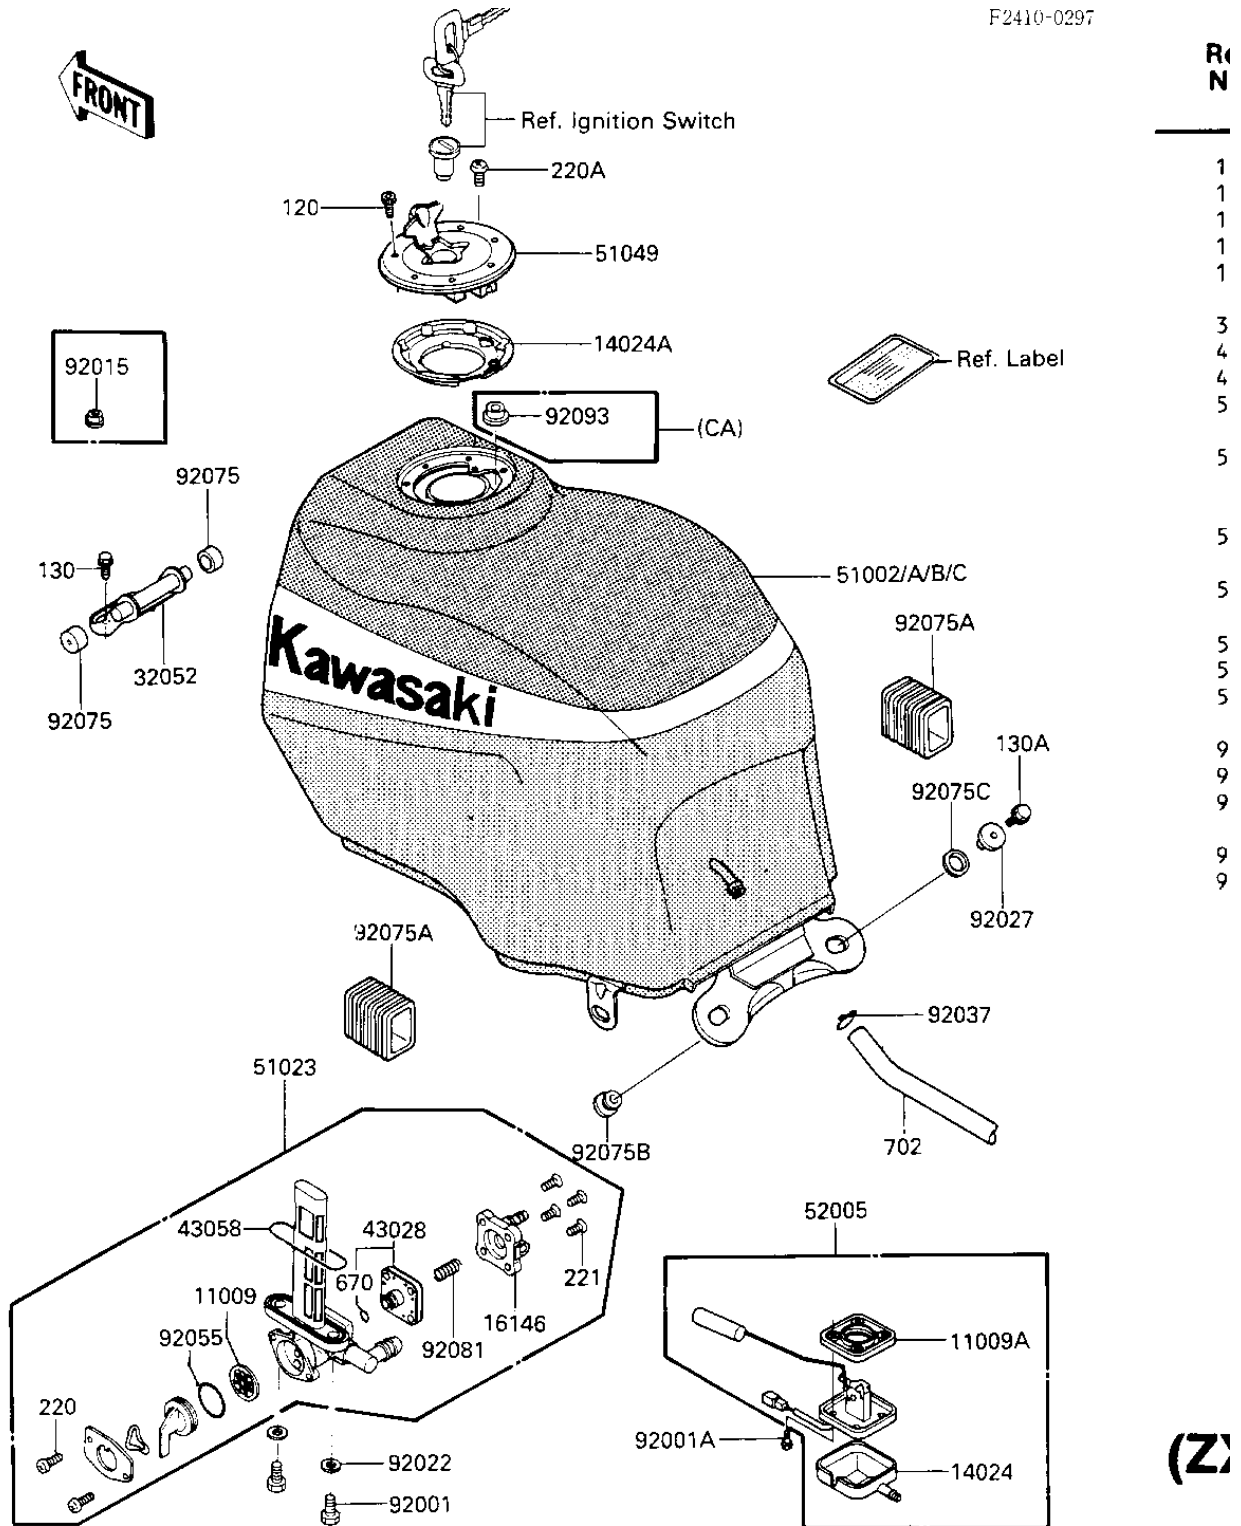

1986 Ninja® 600

PARTS DIAGRAM

FUEL TANK (ZX600-A1)

F2410-0297

1986 Ninja[®] 600

PARTS LIST

FUEL TANK (ZX600-A1)

ITEM NAME

PART NUMBER

QUANTITY
