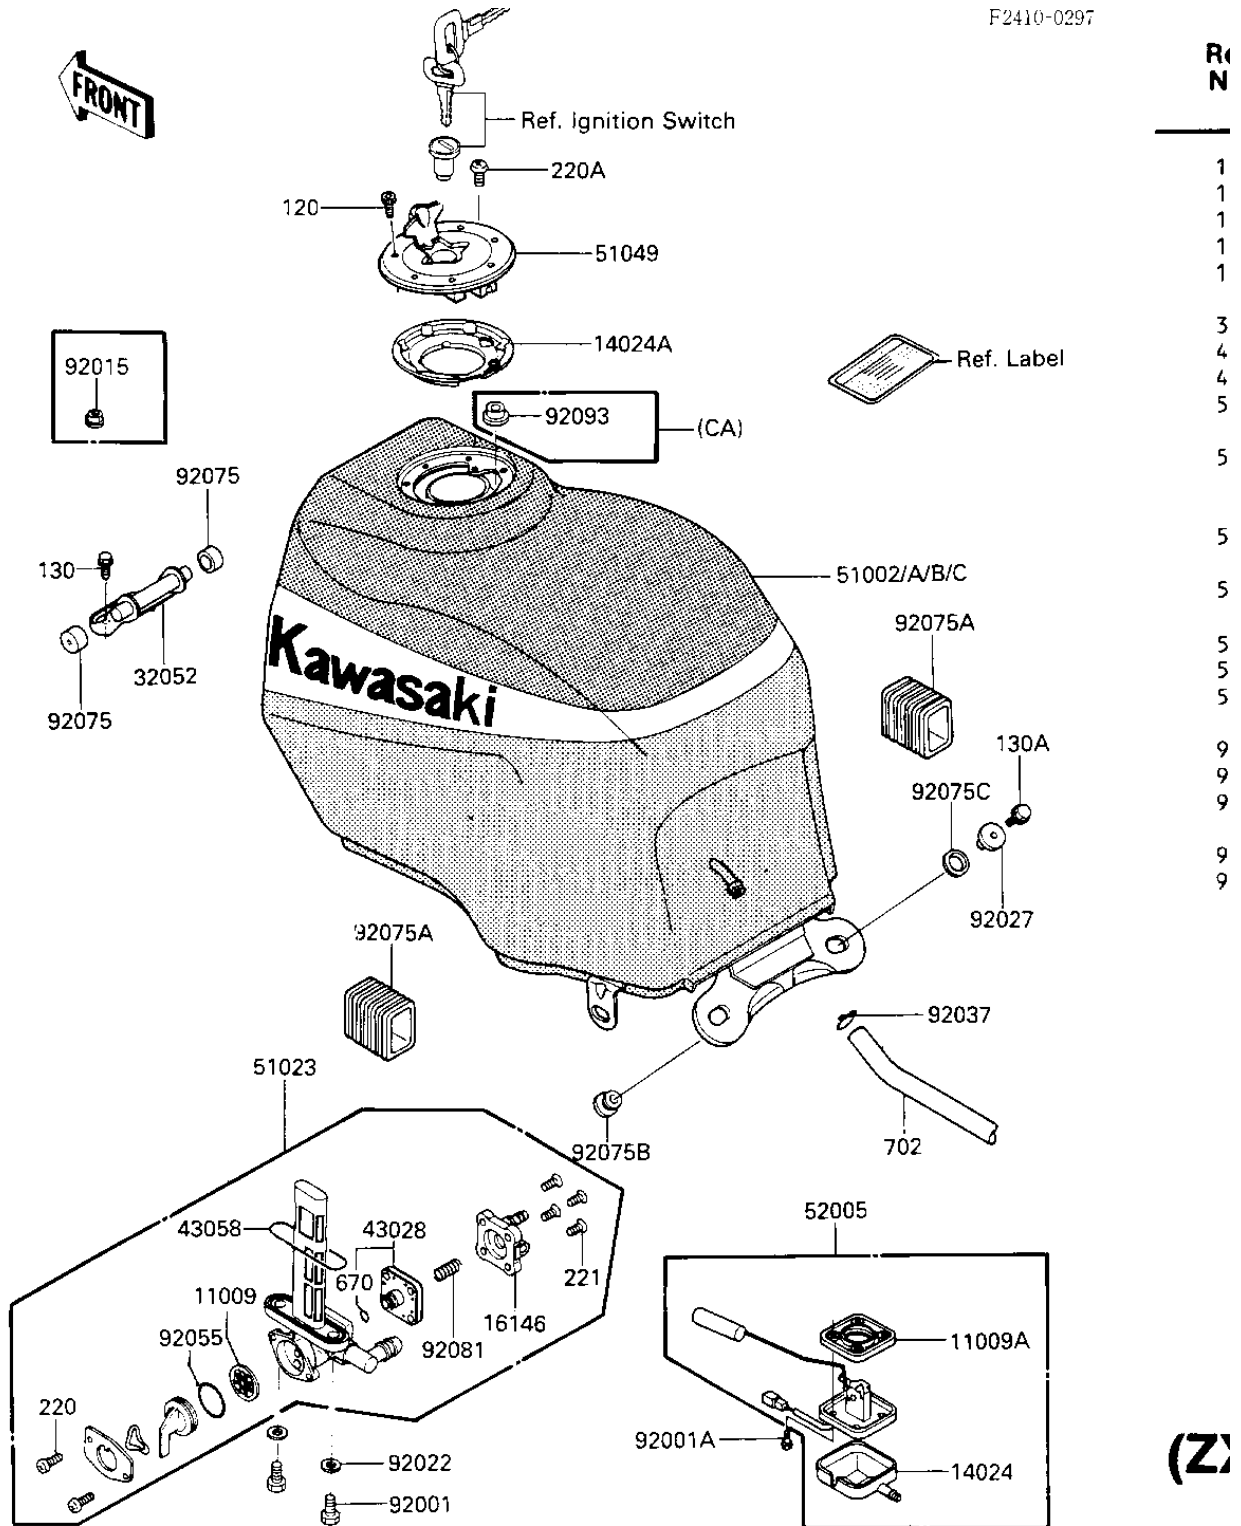

1985 Ninja® 600

PARTS DIAGRAM

FUEL TANK (ZX600-A1)

F2410-0297

(Z)

1985 Ninja® 600

PARTS LIST

FUEL TANK (ZX600-A1)

ITEM NAME

PART NUMBER

QUANTITY
