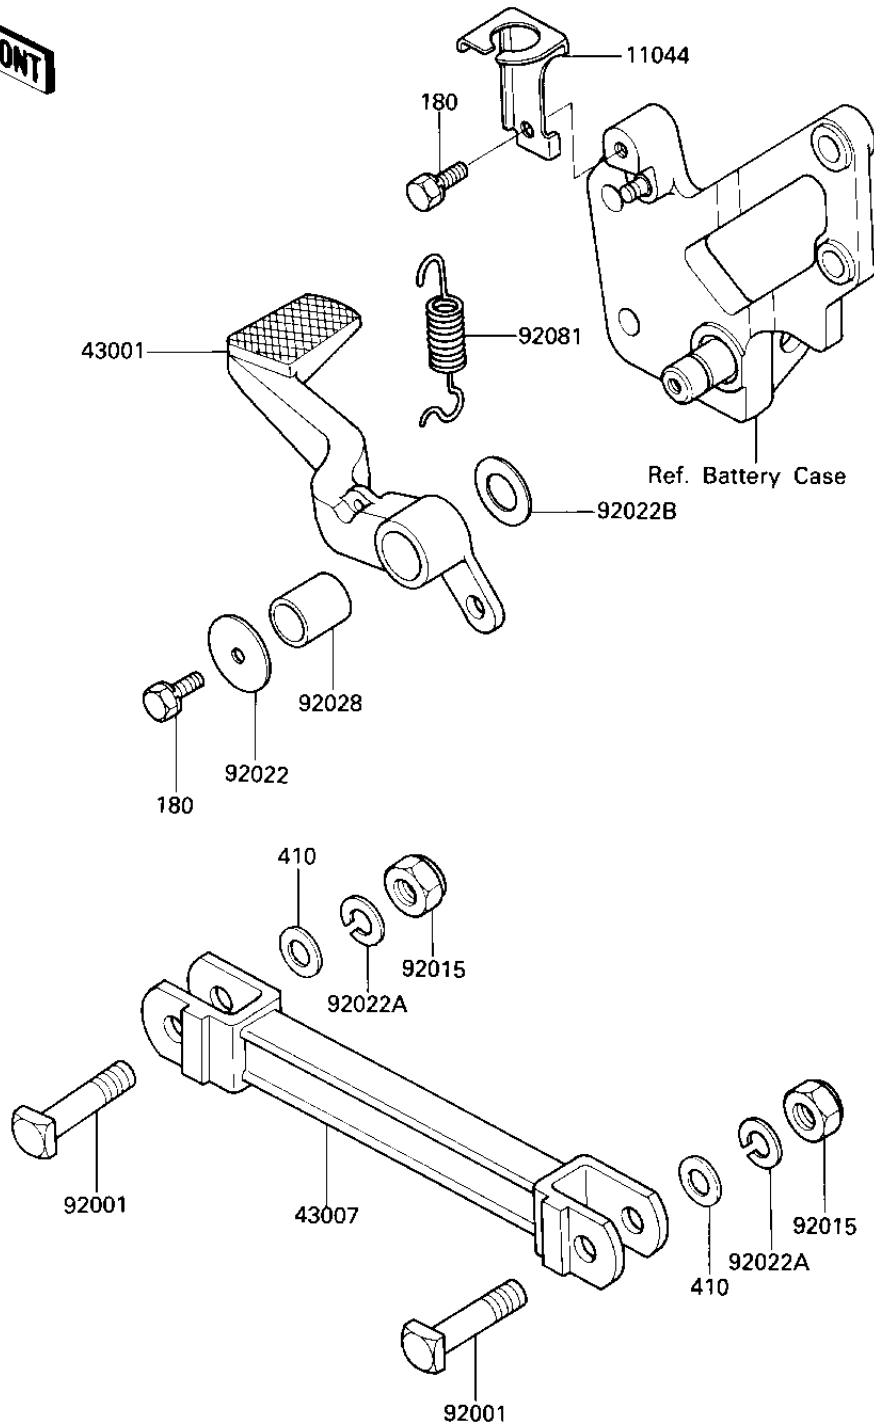

1985 Ninja® 600

PARTS DIAGRAM

BRAKE PEDAL/TORQUE LINK

F2260-0155

R
N

1
4
4
9
9
9
9
9
9

1985 Ninja® 600

PARTS LIST

BRAKE PEDAL/TORQUE LINK

ITEM NAME

PART NUMBER

QUANTITY
