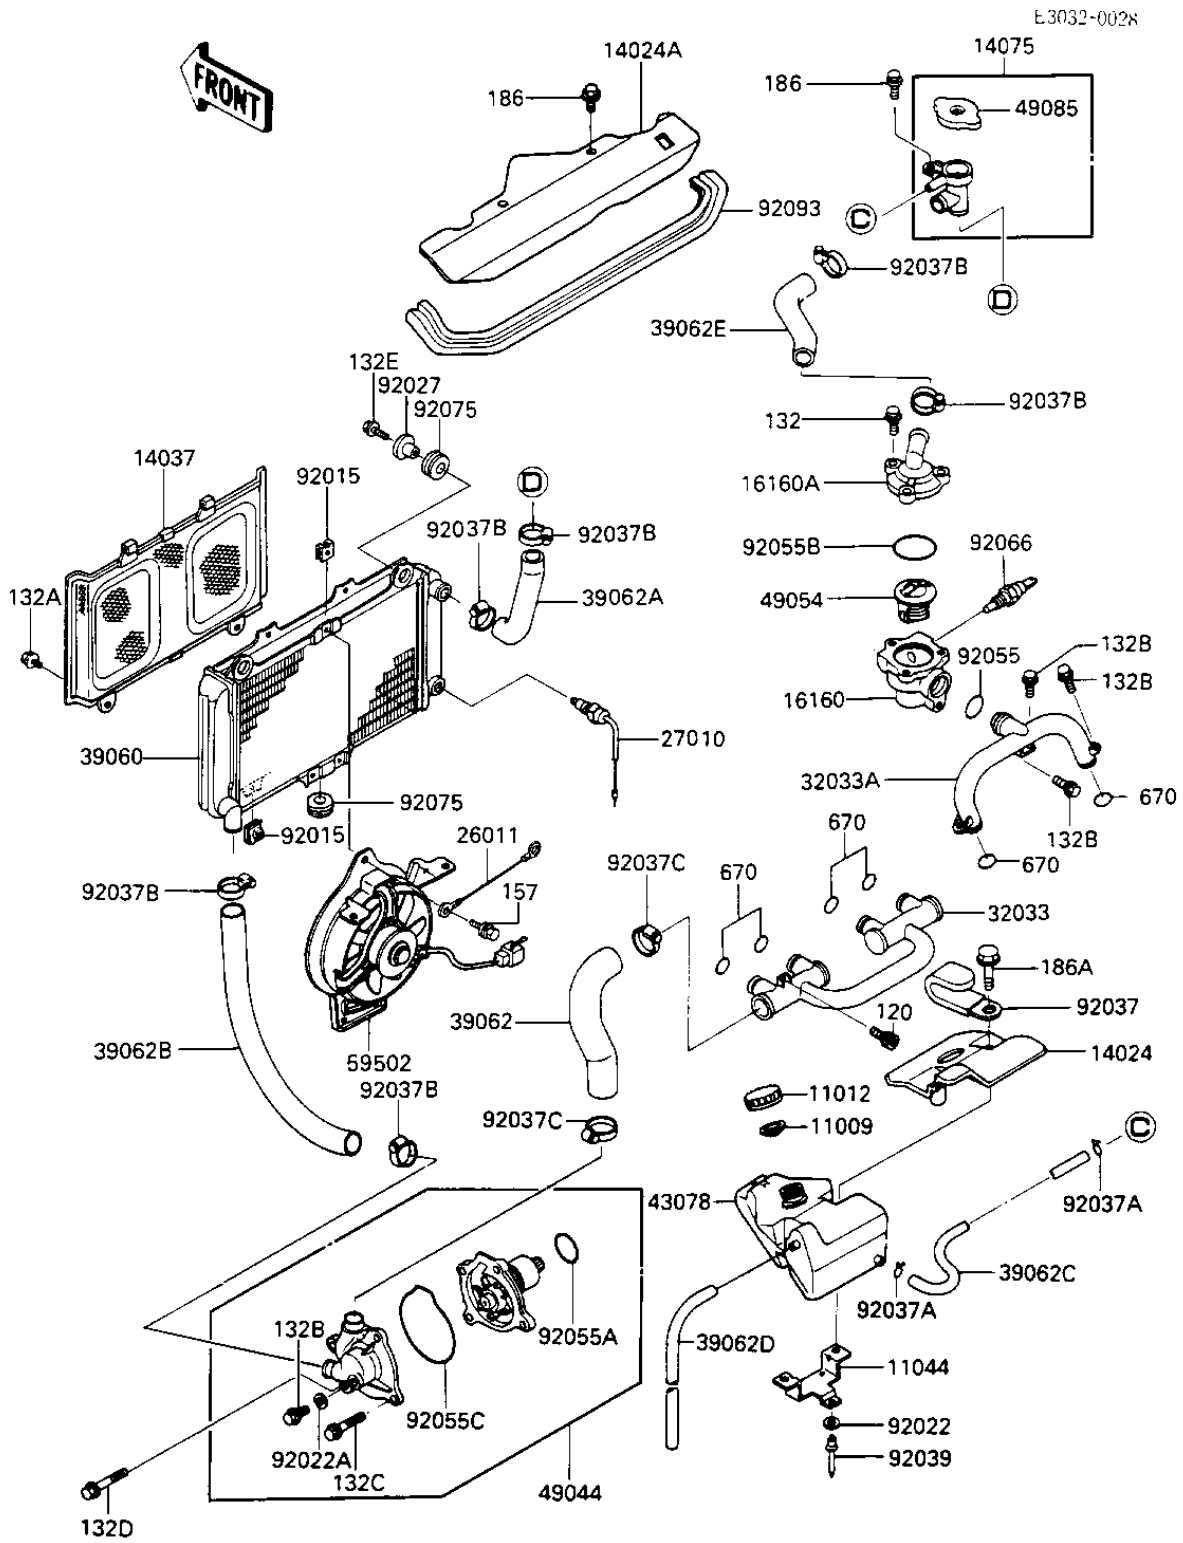

# 1986 Ninja® 600

## PARTS DIAGRAM

### RADIATOR/FAN/WATER PUMP (E/NO. 029801-)

(E/

## PARTS LIST

RADIATOR/FAN/WATER PUMP (E/NO. 029801-)

**ITEM NAME**

**PART NUMBER**

**QUANTITY**

---