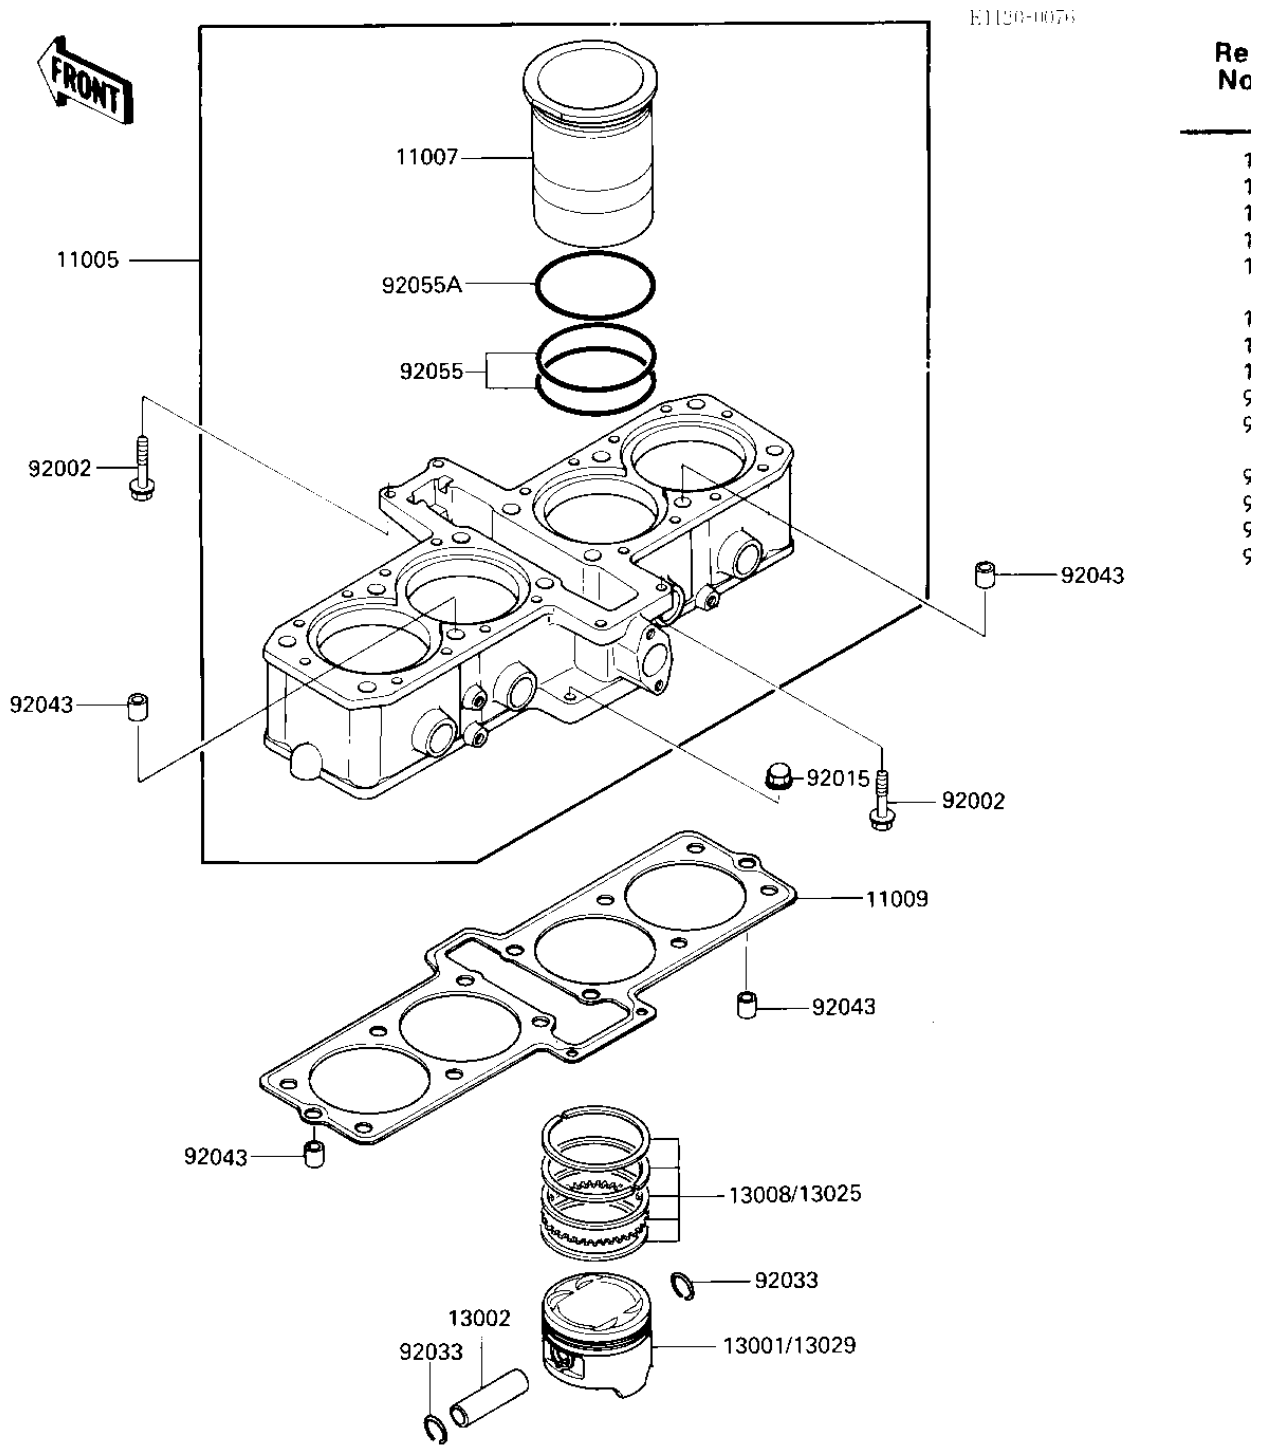

1986 Ninja® 600

PARTS DIAGRAM

CYLINDER/PISTON (-E/NO.037152)

Re
No

- 1
- 1
- 1
- 1
- 1
- 1
- 1
- 1
- 5
- 5
- 5
- 5
- 5
- 5

1986 Ninja[®] 600

PARTS LIST

CYLINDER/PISTON (-E/NO.037152)

ITEM NAME

PART NUMBER

QUANTITY
