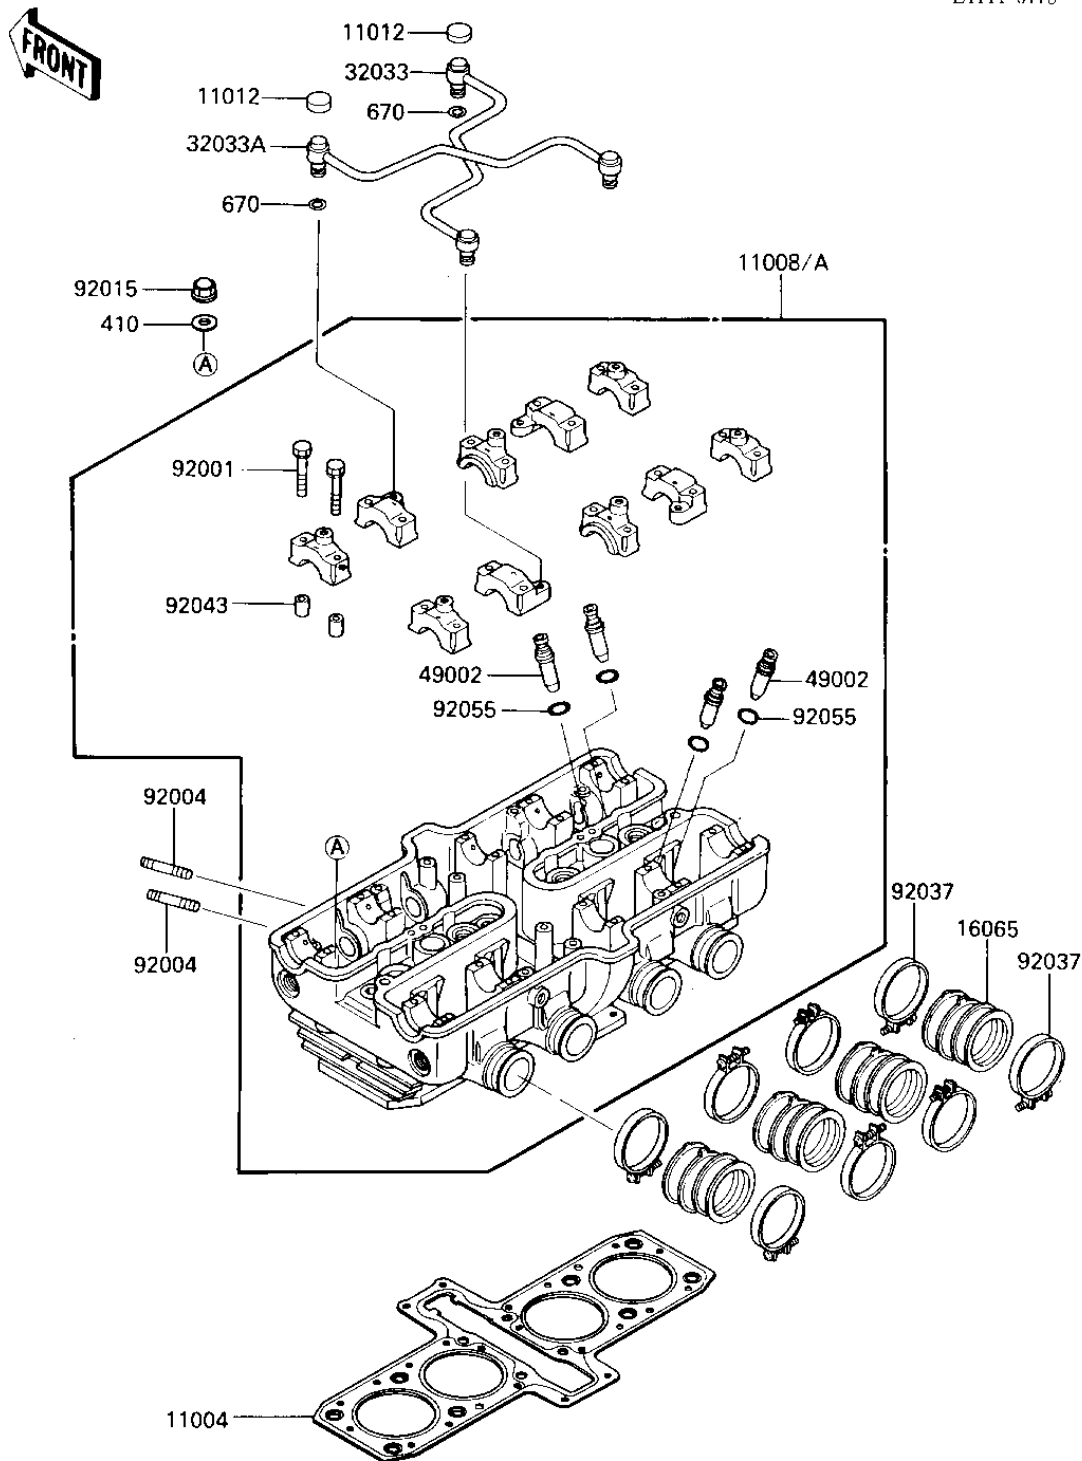

# 1985 Ninja® 600

## PARTS DIAGRAM

### CYLINDER HEAD (ZX600-A1/A2) (E/NO. 02337)

E1111-0175

Re  
No

1
1
1
1
1
3
3
4
9
9
9
9
9
9

**(ZX)**

## PARTS LIST

CYLINDER HEAD (ZX600-A1/A2) (E/NO. 02337)

**ITEM NAME**

**PART NUMBER**

**QUANTITY**

---